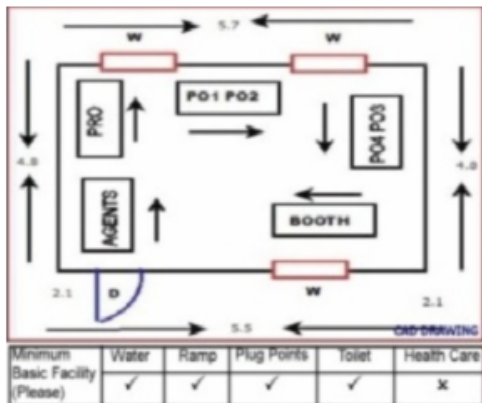

Google Map View

Polling Station Building Front View

Polling Station Front View

Cad View

Key MAP View

1 பெயர் : மெர்லின் மன்றோ கணவர் பெயர் : தாவீது ராபின்சன் வீட்டு எண் : 1 வயது : 44 பாலினம் : பெண் Photo is available	SSL0765883	2 பெயர் : கொசல்யா தந்தை பெயர் : பரணபாஸ் வீட்டு எண் : 1/40 வயது : 29 பாலினம் : பெண் Photo is available	SSL0904516	3 பெயர் : திரிகுழி இதரர் பெயர் : ராஜேந்திரன் வீட்டு எண் : 1/211 வயது : 23 பாலினம் : பெண் Photo is available	SSL2274231
4 பெயர் : தீபன் தந்தை பெயர் : செளந்தர பாண்டியன் வீட்டு எண் : 2-23 வயது : 27 பாலினம் : ஆண் Photo is available	SSL1008077	5 பெயர் : பூர்ணிமா தந்தை பெயர் : செளந்தர பாண்டியன் வீட்டு எண் : 2/23 வயது : 25 பாலினம் : பெண் Photo is available	SSL1097039	6 பெயர் : மில்ல்டன் பிரட்ரிக் தந்தை பெயர் : பிரான்சிஸ் வீட்டு எண் : 2-31 வயது : 52 பாலினம் : ஆண் Photo is available	SSL1752336
7 பெயர் : கிருஷ்ணமூர்த்தி தந்தை பெயர் : தர்மலிங்கம் வீட்டு எண் : 2-102 வயது : 56 பாலினம் : ஆண் Photo is available	SSL1752344	8 பெயர் : மதுமதி தந்தை பெயர் : கோவிந்தசாமி வீட்டு எண் : 2-175 வயது : 27 பாலினம் : பெண் Photo is available	SSL1008085	9 பெயர் : ராகினி கணவர் பெயர் : அறிவழகன் வீட்டு எண் : 2/189 வயது : 30 பாலினம் : பெண் Photo is available	SSL2343341
10 பெயர் : கில்பர்ட்ராணி கணவர் பெயர் : ஸ்டீபன்ஜெயக்குமார் வீட்டு எண் : 3 வயது : 42 பாலினம் : பெண் Photo is available	BBJ2567923	11 பெயர் : பிராங்ளின் தந்தை பெயர் : பிரான்சிஸ் வீட்டு எண் : 3-1 வயது : 34 பாலினம் : ஆண் Photo is available	SSL0185132	12 பெயர் : ஜனனிவீலாரோஸ் கணவர் பெயர் : பிராங்ளின் வீட்டு எண் : 3/1 வயது : 30 பாலினம் : பெண் Photo is available	SSL2345387
13 பெயர் : ஜெயராஜினி கணவர் பெயர் : ஆரோக்கியசாமி வீட்டு எண் : 3-2 வயது : 52 பாலினம் : பெண் Photo is available	BBJ2575199	14 பெயர் : ஆர்க்கியூஸ் தந்தை பெயர் : ஆரோக்கியசாமி வீட்டு எண் : 3-2 வயது : 30 பாலினம் : ஆண் Photo is available	SSL0711630	15 பெயர் : அபிராமசுந்தரி கணவர் பெயர் : நேதாஜி வீட்டு எண் : 3-3A வயது : 44 பாலினம் : பெண் Photo is available	SSL0378331
16 பெயர் : கிரேஸி ஷைனிமா தந்தை பெயர் : தேவநேசன் செபஸ்தியார் வீட்டு எண் : 3/5 வயது : 21 பாலினம் : பெண் Photo is available	SSL2361715	17 பெயர் : ஷீபா கணவர் பெயர் : பிரெட்ரிக் வீட்டு எண் : 3-6A வயது : 45 பாலினம் : பெண் Photo is available	BBJ1470715	18 பெயர் : லில்லி மேரி கணவர் பெயர் : ஸ்டீபன் வீட்டு எண் : 3-7 வயது : 40 பாலினம் : பெண் Photo is available	SSL0078303
19 பெயர் : செல்லப்பிள்ளை தந்தை பெயர் : சரவணவேல் வீட்டு எண் : 3-10-15 வயது : 54 பாலினம் : ஆண் Photo is available	SSL1008036	20 பெயர் : சைவராஜ் தந்தை பெயர் : சரவணவேல் வீட்டு எண் : 3-10/15 வயது : 48 பாலினம் : ஆண் Photo is available	SSL1084011	21 பெயர் : முத்துலெட்சுமி கணவர் பெயர் : சைவராஜ் வீட்டு எண் : 3-10/15 வயது : 41 பாலினம் : பெண் Photo is available	SSL1084029
22 பெயர் : ஹர்ஷினி செ தந்தை பெயர் : செல்லப்பிள்ளை வீட்டு எண் : 3/12 வயது : 22 பாலினம் : பெண் Photo is available	SSL2396836	23 பெயர் : சஹானா பி தந்தை பெயர் : பிரகாசம் வீட்டு எண் : 3/14 வயது : 19 பாலினம் : பெண் Photo is available	SSL2480580	24 பெயர் : அபிராமி கணவர் பெயர் : பிரகாசம் வீட்டு எண் : 3-15 வயது : 42 பாலினம் : பெண் Photo is available	BBJ2567949
25 பெயர் : பிரிஸ்ஸ் தந்தை பெயர் : அருந்தாஸ் வீட்டு எண் : 3-15A1 வயது : 30 பாலினம் : ஆண் Photo is available	SSL0711408	26 பெயர் : மேரி ஜெயராணி தந்தை பெயர் : அருந்தாஸ் வீட்டு எண் : 3-15A1 வயது : 61 பாலினம் : பெண் Photo is available	SSL0314864	27 பெயர் : பிரிஸ்கில்லா தாயின் பெயர் : மேரி ஜெயராணி வீட்டு எண் : 3-15A1 வயது : 33 பாலினம் : பெண் Photo is available	SSL0626275
28 பெயர் : நவீன் அஜீத் தந்தை பெயர் : தைரியம் வீட்டு எண் : 3-16-21 வயது : 30 பாலினம் : ஆண் Photo is available	SSL0711556	29 பெயர் : லதாமேரி கணவர் பெயர் : பிராங்ளின் மரிய லாசர் வீட்டு எண் : 3-17A வயது : 43 பாலினம் : பெண் Photo is available	SSL0378356	30 பெயர் : விவின் ஜாய்னர் தந்தை பெயர் : அந்தோணிசாமி வீட்டு எண் : 3-18-37 வயது : 31 பாலினம் : ஆண் Photo is available	SSL0626242