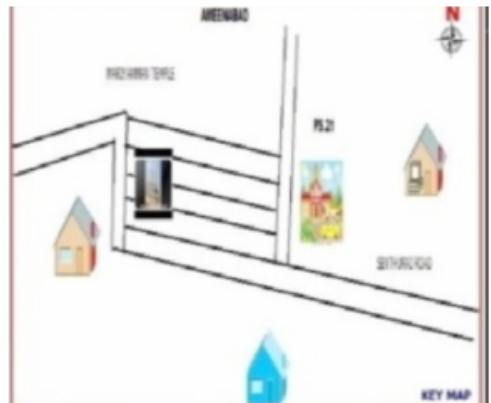

Google Map View

Polling Station Building Front View

Polling Station Front View

Cad View

Key MAP View

சட்டமன்றத் தொகுதியின் எண் மற்றும் பெயர் : 149-அரியலூர்  
பிரிவு எண் மற்றும் பெயர் 1-அரியலூர் (வ) (வ.கி) அமீனாபாத் (ஊ) , அமீனாபாத்