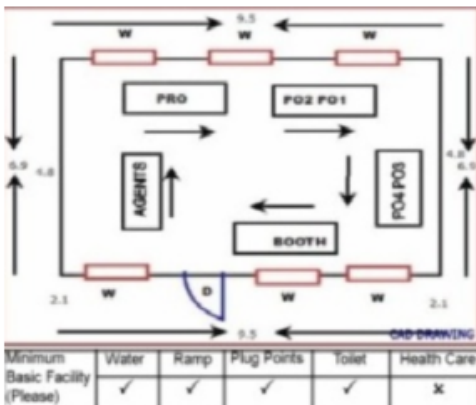

Google Map View

Polling Station Building Front View

Polling Station Front View

Cad View

Key MAP View

1 பெயர் : அஞ்சலை கணவர் பெயர்: ஜம்புலிங்கம் வீட்டு எண் : 1 வயது : 82 பாலினம் : பெண்	SSL1701648 Photo is available	2 பெயர் : சக்திவேல் தந்தை பெயர்: பசுபதி வீட்டு எண் : 1 வயது : 30 பாலினம் : ஆண்	SSL0765974 Photo is available	3 பெயர் : சுந்தரேசன் தந்தை பெயர்: அன்புமாறன் வீட்டு எண் : 1 வயது : 29 பாலினம் : ஆண்	SSL0923029 Photo is available
4 பெயர் : சத்தியராஜ் தந்தை பெயர்: அன்பழகன் வீட்டு எண் : 1 வயது : 28 பாலினம் : ஆண்	SSL0968875 Photo is available	5 பெயர் : மலர்ச்செல்வி தந்தை பெயர்: அன்பழகன் வீட்டு எண் : 1 வயது : 23 பாலினம் : பெண்	SSL2143014 Photo is available	6 பெயர் : ப பாரகவி தந்தை பெயர்: பன்னீர்செல்வம் வீட்டு எண் : 1 வயது : 21 பாலினம் : பெண்	SSL2382000 Photo is available
7 பெயர் : சோமசுந்தரம் தந்தை பெயர்: கிருஷ்ணமூர்த்தி வீட்டு எண் : 1-2 வயது : 62 பாலினம் : ஆண்	SSL1701655 Photo is available	8 பெயர் : விஷ்ணுபாபு தந்தை பெயர்: பாஸ்கர் வீட்டு எண் : 1/2 பி வயது : 24 பாலினம் : ஆண்	SSL2082840 Photo is available	9 பெயர் : கௌதமி கணவர் பெயர்: நடராஜன் வீட்டு எண் : 1/4 வயது : 30 பாலினம் : பெண்	SSL1073360 Photo is available
10 பெயர் : மணியரசு தந்தை பெயர்: லெனின் வீட்டு எண் : 1-4A வயது : 43 பாலினம் : ஆண்	BBJ1986199 Photo is available	11 பெயர் : கோவிந்தம்மாள் கணவர் பெயர்: மருதமுத்து வீட்டு எண் : 1-10 வயது : 76 பாலினம் : பெண்	SSL0185496 Photo is available	12 பெயர் : நாகம்மாள் கணவர் பெயர்: மருதமுத்து வீட்டு எண் : 1-10 வயது : 71 பாலினம் : பெண்	SSL0185702 Photo is available
13 பெயர் : உதயசூரியன் தந்தை பெயர்: மருதமுத்து வீட்டு எண் : 1-10 வயது : 61 பாலினம் : ஆண்	SSL0186833 Photo is available	14 பெயர் : சந்தோஸ்சம் கணவர் பெயர்: உதயசூரியன் வீட்டு எண் : 1-10 வயது : 50 பாலினம் : பெண்	SSL0185686 Photo is available	15 பெயர் : நிரஞ்சனா சாரதேஷ்வரி ம தந்தை பெயர்: மாருதராஜ் வீட்டு எண் : 1/11 வயது : 25 பாலினம் : பெண்	SSL1170810 Photo is available
16 பெயர் : சூரியகலா கணவர் பெயர்: குருநாதன் வீட்டு எண் : 1-11A வயது : 43 பாலினம் : பெண்	SSL0711705 Photo is available	17 பெயர் : பிரவீன் பவுன்ராஜ் தந்தை பெயர்: மருதராஜ் வீட்டு எண் : 1-11A வயது : 30 பாலினம் : ஆண்	SSL1020841 Photo is available	18 பெயர் : ரவிசந்திரன் மைனர் தந்தை பெயர்: மைனர் வீட்டு எண் : 1-11B வயது : 58 பாலினம் : ஆண்	SSL0864850 Photo is available
19 பெயர் : வில்லிசெட்கினாள்எழிலரசி கணவர் பெயர்: திருநாவுகரசு வீட்டு எண் : 1-12 வயது : 54 பாலினம் : பெண்	SSL0185736 Photo is available	20 பெயர் : சண்முகவேல் தந்தை பெயர்: கோவிந்தராஜ் வீட்டு எண் : 1-12 வயது : 32 பாலினம் : ஆண்	SSL0531178 Photo is available	21 பெயர் : சக்திவேல் தந்தை பெயர்: கோவிந்தராஜ் வீட்டு எண் : 1-12 வயது : 32 பாலினம் : ஆண்	SSL0531038 Photo is available
22 பெயர் : அவந்திகா நி கணவர் பெயர்: சண்முகவேல் வீட்டு எண் : 1/12பி மெயின்ரோடு வயது : 25 பாலினம் : பெண்	SSL2386803 Photo is available	23 பெயர் : ஜீலியட் கணவர் பெயர்: சைவலிவேகானந்தன் வீட்டு எண் : 1-13 வயது : 42 பாலினம் : பெண்	SSL0314377 Photo is available	24 பெயர் : ஆர்த்தி தந்தை பெயர்: உமாதேவி வீட்டு எண் : 1-15 வயது : 30 பாலினம் : பெண்	SSL0955575 Photo is available
25 பெயர் : சரோஜாதேவி கணவர் பெயர்: தர்மராஜ் வீட்டு எண் : 1-17 வயது : 63 பாலினம் : பெண்	SSL1701663 Photo is available	26 பெயர் : சுரேஷ்குமார் தந்தை பெயர்: தர்மராஜ் வீட்டு எண் : 1-17 வயது : 46 பாலினம் : ஆண்	BBJ1986561 Photo is available	27 பெயர் : தினேஷ் குமார் தந்தை பெயர்: தர்மராஜ் வீட்டு எண் : 1/17 வயது : 38 பாலினம் : ஆண்	BBJ2585792 Photo is available
28 பெயர் : லதா தினேஷ் குமார் தந்தை பெயர்: சேகர் வீட்டு எண் : 1/17 வயது : 35 பாலினம் : பெண்	SSL0121418 Photo is available	29 பெயர் : தர்மராஜ் தந்தை பெயர்: கருப்பண்ணன் வீட்டு எண் : 1-18 வயது : 62 பாலினம் : ஆண்	SSL1701671 Photo is available	30 பெயர் : செல்வராஜ் தந்தை பெயர்: ஆறுமுகம் வீட்டு எண் : 1-18 வயது : 61 பாலினம் : ஆண்	SSL1701689 Photo is available