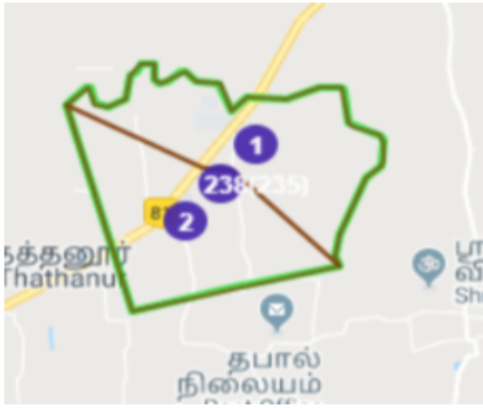

Nazri Naksha