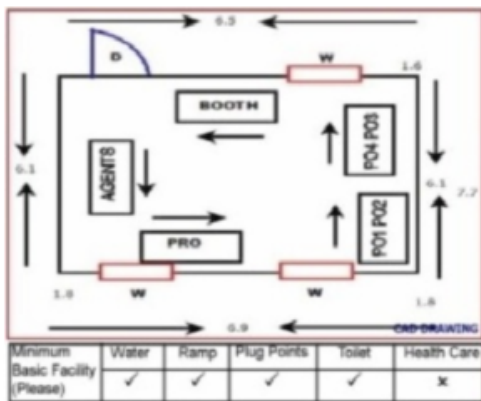

Google Map View

Polling Station Building Front View

Polling Station Front View

Cad View

Key MAP View

1	SSL1814227	பெயர் : ராஜேந்திரன் தந்தை பெயர்: பூராசாமி வீட்டு எண் : 1 வயது : 62 பாலினம் : ஆண்	Photo is available	2	SSL0924191	பெயர் : வேம்பு கணவர் பெயர்: சக்கரை வீட்டு எண் : 1 வயது : 60 பாலினம் : பெண்	Photo is available	3	SSL1814235	பெயர் : ராசாத்தி கணவர் பெயர்: ராஜேந்திரன் வீட்டு எண் : 1 வயது : 53 பாலினம் : பெண்	Photo is available
4	SSL0924241	பெயர் : மீனா தந்தை பெயர்: நாராயணன் வீட்டு எண் : 1 வயது : 28 பாலினம் : பெண்	Photo is available	5	SSL2112019	பெயர் : சரவணகுமார் தந்தை பெயர்: செந்தில்குமார் வீட்டு எண் : 1/12 வயது : 24 பாலினம் : ஆண்	Photo is available	6	SSL0430850	பெயர் : செந்தில்குமார் தந்தை பெயர்: கோவிந்தசாமி வீட்டு எண் : 1-48 வயது : 50 பாலினம் : ஆண்	Photo is available
7	SSL1107317	பெயர் : ஜெயபுர் தந்தை பெயர்: செந்தில்குமார் வீட்டு எண் : 1/48 வயது : 25 பாலினம் : பெண்	Photo is available	8	SSL2318475	பெயர் : சின்ராசு தந்தை பெயர்: செந்தில்குமார் வீட்டு எண் : 1/48 வயது : 21 பாலினம் : ஆண்	Photo is available	9	SSL0413468	பெயர் : பானுமதி கணவர் பெயர்: ரமேஷ் வீட்டு எண் : 1-133 வயது : 33 பாலினம் : பெண்	Photo is available
10	SSL2338770	பெயர் : தேவிகா தந்தை பெயர்: ராஜேந்திரன் வீட்டு எண் : 2/1 வயது : 21 பாலினம் : பெண்	Photo is available	11	SSL2433225	பெயர் : ஆனந்த் தந்தை பெயர்: ராஜேந்திரன் வீட்டு எண் : 2/1 வயது : 20 பாலினம் : ஆண்	Photo is available	12	SSL0430918	பெயர் : பாலமுருகன் தந்தை பெயர்: மணி வீட்டு எண் : 2-39 வயது : 40 பாலினம் : ஆண்	Photo is available
13	SSL2439677	பெயர் : அன்புமணி தந்தை பெயர்: கலைமணி வீட்டு எண் : 2/72 வயது : 20 பாலினம் : ஆண்	Photo is available	14	KGB2155216	பெயர் : பாண்டியராஜன் தந்தை பெயர்: கருணாநிதி வீட்டு எண் : 2-122 வயது : 37 பாலினம் : ஆண்	Photo is available	15	IBC1031764	பெயர் : ஜோதி தந்தை பெயர்: செல்வம் வீட்டு எண் : 2/135 வயது : 28 பாலினம் : பெண்	Photo is available
16	SSL0430900	பெயர் : வெண்ணிலா கணவர் பெயர்: இராமலிங்கம் வீட்டு எண் : 2-141 வயது : 42 பாலினம் : பெண்	Photo is available	17	SSL0312330	பெயர் : சிவக்குமார் தந்தை பெயர்: நீலமேகம் வீட்டு எண் : 2-147 வயது : 35 பாலினம் : ஆண்	Photo is available	18	SSL0312348	பெயர் : கலைமதி தந்தை பெயர்: நீலமேகம் வீட்டு எண் : 2-147 வயது : 34 பாலினம் : பெண்	Photo is available
19	SSL0312363	பெயர் : மணிகண்டன் தந்தை பெயர்: தமிழரசன் வீட்டு எண் : 2-152 வயது : 35 பாலினம் : ஆண்	Photo is available	20	SSL1107358	பெயர் : சங்கீதா தந்தை பெயர்: தமிழரசன் வீட்டு எண் : 2/152 வயது : 26 பாலினம் : பெண்	Photo is available	21	SSL2065019	பெயர் : பானுமதி கணவர் பெயர்: கலியபெருமாள் வீட்டு எண் : 2/171 வயது : 61 பாலினம் : பெண்	Photo is available
22	SSL1814243	பெயர் : அண்ணாதுரை தந்தை பெயர்: நடராசன் வீட்டு எண் : 2-175 வயது : 50 பாலினம் : ஆண்	Photo is available	23	SSL0312405	பெயர் : முத்துலெட்சுமி கணவர் பெயர்: அண்ணாதுரை வீட்டு எண் : 2-175 வயது : 48 பாலினம் : பெண்	Photo is available	24	SSL0430934	பெயர் : ஜோதி தந்தை பெயர்: நடராஜன் வீட்டு எண் : 2-176-8 வயது : 33 பாலினம் : பெண்	Photo is available
25	SSL2207165	பெயர் : கனகவள்ளி தந்தை பெயர்: சின்னதுரை வீட்டு எண் : 2/177 வயது : 29 பாலினம் : பெண்	Photo is available	26	SSL1107374	பெயர் : மனோரஞ்சனி தந்தை பெயர்: சின்னதுரை வீட்டு எண் : 2/179 வயது : 25 பாலினம் : பெண்	Photo is available	27	SSL2082089	பெயர் : ரஞ்சித் தந்தை பெயர்: இராதாகிருஷ்ணன் வீட்டு எண் : 2/180 வயது : 24 பாலினம் : ஆண்	Photo is available
28	SSL0924415	பெயர் : தமிழ்க் கொடி கணவர் பெயர்: செந்தில்குமார் வீட்டு எண் : 2-183 வயது : 32 பாலினம் : பெண்	Photo is available	29	SSL0825695	பெயர் : சத்தியா கணவர் பெயர்: வீரமணி வீட்டு எண் : 2-187 வயது : 32 பாலினம் : பெண்	Photo is available	30	SSL0714071	பெயர் : இளமதி கணவர் பெயர்: கருணாநிதி வீட்டு எண் : 2-191 வயது : 39 பாலினம் : பெண்	Photo is available