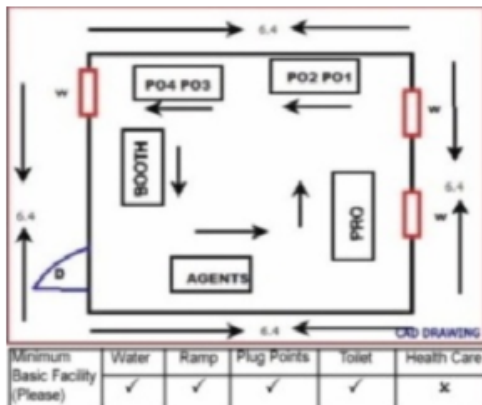

வாக்காளர் பதிவு அலுவலரின்  
கையொப்பம்

Nazri Naksha

Google Map View

Polling Station Building Front View

Polling Station Front View

Cad View

Key MAP View

|    |            |   |                    |    |            |   |                    |    |            |   |                    |
|----|------------|---|--------------------|----|------------|---|--------------------|----|------------|---|--------------------|
| 1  | SSL2040681 | பெயர் : கலா<br>கணவர் பெயர் : சங்கர்<br>வீட்டு எண் : 0<br>வயது : 39 பாலினம் : பெண்               | Photo is available | 2  | SSL2044394 | பெயர் : விஜி<br>கணவர் பெயர் : சரவணன்<br>வீட்டு எண் : 0<br>வயது : 34 பாலினம் : பெண்              | Photo is available | 3  | SSL2056521 | பெயர் : மகேஸ்வரி<br>கணவர் பெயர் : ரகுபதி<br>வீட்டு எண் : 0<br>வயது : 33 பாலினம் : பெண்          | Photo is available |
| 4  | SSL2040608 | பெயர் : ரம்பா<br>தந்தை பெயர் : ராஜகுமார்<br>வீட்டு எண் : 0<br>வயது : 26 பாலினம் : பெண்          | Photo is available | 5  | SSL2372159 | பெயர் : நந்தினி<br>தந்தை பெயர் : உலகநாதன்<br>வீட்டு எண் : 0<br>வயது : 20 பாலினம் : பெண்         | Photo is available | 6  | SSL2372175 | பெயர் : பவானி<br>தாயின் பெயர் : பூங்கோதை<br>வீட்டு எண் : 0<br>வயது : 20 பாலினம் : பெண்          | Photo is available |
| 7  | SSL1836063 | பெயர் : சரோஜா<br>கணவர் பெயர் : விஸ்வநாதன்<br>வீட்டு எண் : 1<br>வயது : 59 பாலினம் : பெண்         | Photo is available | 8  | SSL2197192 | பெயர் : அமுதா<br>கணவர் பெயர் : சேகர்<br>வீட்டு எண் : 1<br>வயது : 48 பாலினம் : பெண்              | Photo is available | 9  | KGB1791987 | பெயர் : ராமு<br>தந்தை பெயர் : விஸ்வநாதன்<br>வீட்டு எண் : 1<br>வயது : 45 பாலினம் : ஆண்           | Photo is available |
| 10 | KGB1793587 | பெயர் : பரிமளா<br>கணவர் பெயர் : குமார்<br>வீட்டு எண் : 1<br>வயது : 43 பாலினம் : பெண்            | Photo is available | 11 | SSL1163401 | பெயர் : ஆதிலெட்சுமி<br>கணவர் பெயர் : மணிகண்டன்<br>வீட்டு எண் : 1<br>வயது : 42 பாலினம் : பெண்    | Photo is available | 12 | SSL0924597 | பெயர் : ஜெய்சித்ரா<br>கணவர் பெயர் : கோவிந்தசாமி<br>வீட்டு எண் : 1<br>வயது : 41 பாலினம் : பெண்   | Photo is available |
| 13 | SSL0826016 | பெயர் : சூர்யா<br>தந்தை பெயர் : சேகர்<br>வீட்டு எண் : 1<br>வயது : 29 பாலினம் : ஆண்              | Photo is available | 14 | SSL0924605 | பெயர் : செல்வ கிங்<br>தந்தை பெயர் : வெற்றி செல்வம்<br>வீட்டு எண் : 1<br>வயது : 28 பாலினம் : ஆண் | Photo is available | 15 | SSL1165794 | பெயர் : கண்மணி<br>தந்தை பெயர் : முருகன்<br>வீட்டு எண் : 1<br>வயது : 28 பாலினம் : பெண்           | Photo is available |
| 16 | SSL1165802 | பெயர் : பூவரசி<br>தாயின் பெயர் : அன்பழன்<br>வீட்டு எண் : 1<br>வயது : 26 பாலினம் : பெண்          | Photo is available | 17 | SSL0082198 | பெயர் : சித்ரா<br>கணவர் பெயர் : ராமு<br>வீட்டு எண் : 1-1<br>வயது : 40 பாலினம் : பெண்            | Photo is available | 18 | SSL0142661 | பெயர் : கதிரவன்<br>தந்தை பெயர் : அர்சுணன்<br>வீட்டு எண் : 1-2C2<br>வயது : 36 பாலினம் : ஆண்      | Photo is available |
| 19 | SSL2165686 | பெயர் : சுமதி<br>கணவர் பெயர் : கதிரவன்<br>வீட்டு எண் : 1/2 சி 2<br>வயது : 35 பாலினம் : பெண்     | Photo is available | 20 | SSL0528315 | பெயர் : இளவரசி<br>கணவர் பெயர் : செல்வகுமார்<br>வீட்டு எண் : 1-3<br>வயது : 42 பாலினம் : பெண்     | Photo is available | 21 | SSL2311744 | பெயர் : மதியழகன்<br>இதரர் பெயர் : சூர்யா<br>வீட்டு எண் : 1/3<br>வயது : 40 பாலினம் : ஆண்         | Photo is available |
| 22 | SSL2225134 | பெயர் : சூர்யா<br>கணவர் பெயர் : மதியழகன்<br>வீட்டு எண் : 1-3<br>வயது : 31 பாலினம் : பெண்        | Photo is available | 23 | SSL1059054 | பெயர் : தமிழரசன்<br>தந்தை பெயர் : மணிவண்ணன்<br>வீட்டு எண் : 1/7<br>வயது : 26 பாலினம் : ஆண்      | Photo is available | 24 | SSL2401529 | பெயர் : உமா பாரதி<br>தாயின் பெயர் : கோமதி கோமதி<br>வீட்டு எண் : 1/7<br>வயது : 20 பாலினம் : பெண் | Photo is available |
| 25 | SSL0528331 | பெயர் : விஜயகௌரி<br>கணவர் பெயர் : கொளஞ்சிநாதன்<br>வீட்டு எண் : 1-8A<br>வயது : 38 பாலினம் : பெண் | Photo is available | 26 | SSL1836089 | பெயர் : ரெங்கநாதன்<br>தந்தை பெயர் : மாசிலாமணி<br>வீட்டு எண் : 1-9<br>வயது : 63 பாலினம் : ஆண்    | Photo is available | 27 | SSL1836097 | பெயர் : பூவழகி<br>கணவர் பெயர் : ரெங்கநாதன்<br>வீட்டு எண் : 1-9<br>வயது : 54 பாலினம் : பெண்      | Photo is available |
| 28 | SSL0714246 | பெயர் : மலர்ராஜன்<br>தந்தை பெயர் : ரெங்கநாதன்<br>வீட்டு எண் : 1-9<br>வயது : 30 பாலினம் : ஆண்    | Photo is available | 29 | SSL0714253 | பெயர் : யாழிசை<br>தந்தை பெயர் : ரெங்கநாதன்<br>வீட்டு எண் : 1-9<br>வயது : 30 பாலினம் : பெண்      | Photo is available | 30 | SSL2166494 | பெயர் : மாலனி<br>தந்தை பெயர் : கோவிந்தராஜ்<br>வீட்டு எண் : 1/9<br>வயது : 24 பாலினம் : பெண்      | Photo is available |