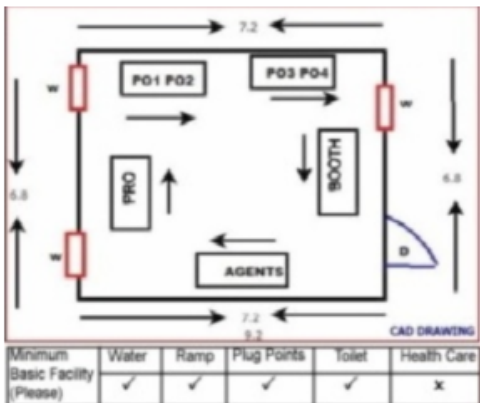

**Google Map View**

**Polling Station Building Front View**

**Polling Station Front View**

**Cad View**

**Key MAP View**

1 பெயர் : அருள்ஜோதி கணவர் பெயர்: ஜெயபால் வீட்டு எண் : 1 வயது : 29 பாலினம் : பெண்	SSL0925818 Photo is available	2 பெயர் : தினேஷ் தந்தை பெயர்: தமிழ்செல்வன் வீட்டு எண் : 1/7 வயது : 26 பாலினம் : ஆண்	SSL2197143 Photo is available	3 பெயர் : விவிதா தந்தை பெயர்: சீமான் வீட்டு எண் : 1/45 வயது : 23 பாலினம் : பெண்	SSL2163558 Photo is available
4 பெயர் : ஆர்த்தி கணவர் பெயர்: ராஜு வீட்டு எண் : 1/66 வயது : 24 பாலினம் : பெண்	SSL2197168 Photo is available	5 பெயர் : மரகதம் கணவர் பெயர்: அன்பழகன் வீட்டு எண் : 2 வயது : 57 பாலினம் : பெண்	KGB1791557 Photo is available	6 பெயர் : சின்னக்குஞ்சு தந்தை பெயர்: காசிநாதன் வீட்டு எண் : 2/1 வயது : 59 பாலினம் : ஆண்	KGB2411668 Photo is available
7 பெயர் : அமுதா கணவர் பெயர்: சின்னக்குஞ்சு வீட்டு எண் : 2/1 வயது : 53 பாலினம் : பெண்	KGB2411676 Photo is available	8 பெயர் : ஈஸ்வரி தந்தை பெயர்: சின்னக்குஞ்சு வீட்டு எண் : 2/1 வயது : 25 பாலினம் : பெண்	SSL2358497 Photo is available	9 பெயர் : பார்வதி கணவர் பெயர்: கோவிந்தசாமி வீட்டு எண் : 2/3 வயது : 69 பாலினம் : பெண்	SSL0312082 Photo is available
10 பெயர் : செல்லதுரை தந்தை பெயர்: கோவிந்தசாமி வீட்டு எண் : 2/3 வயது : 43 பாலினம் : ஆண்	KGB2319739 Photo is available	11 பெயர் : ரேவதி கணவர் பெயர்: செல்லதுரை வீட்டு எண் : 2/3 வயது : 41 பாலினம் : பெண்	SSL0311993 Photo is available	12 பெயர் : செல்வமணி தாயின் பெயர்: பார்வதி வீட்டு எண் : 2/3 வயது : 33 பாலினம் : ஆண்	SSL0528562 Photo is available
13 பெயர் : இரதி கணவர் பெயர்: செல்வமணி வீட்டு எண் : 2/3 வயது : 22 பாலினம் : பெண்	SSL2443554 Photo is available	14 பெயர் : செல்வக்குமார் தந்தை பெயர்: கோவிந்தசாமி வீட்டு எண் : 2/3பி வயது : 46 பாலினம் : ஆண்	KGB2411643 Photo is available	15 பெயர் : கொடியரசி கணவர் பெயர்: செல்வகுமார் வீட்டு எண் : 2/3பி வயது : 34 பாலினம் : பெண்	SSL2228377 Photo is available
16 பெயர் : சரண்யா பா கணவர் பெயர்: கிருபானந்தம் வீட்டு எண் : 2/103 வயது : 34 பாலினம் : பெண்	XNR0310714 Photo is available	17 பெயர் : பானுமதி தந்தை பெயர்: உலகநாதன் வீட்டு எண் : 3/2ஏ வயது : 22 பாலினம் : பெண்	SSL2249340 Photo is available	18 பெயர் : பவித்ரா தந்தை பெயர்: உலகநாதன் வீட்டு எண் : 3/24 வயது : 24 பாலினம் : பெண்	SSL2156321 Photo is available
S 19 பெயர் : செல்வம் தந்தை பெயர்: செல்வராஜ் வீட்டு எண் : 3/128ஏ வயது : 26 பாலினம் : ஆண்	SSL1147503 Photo is available	20 பெயர் : சிவகாமி கணவர் பெயர்: நடராசன் வீட்டு எண் : 4 வயது : 61 பாலினம் : பெண்	KGB1355338 Photo is available	21 பெயர் : குணசேகரன் தந்தை பெயர்: ராமலிங்கம் வீட்டு எண் : 5-1 வயது : 49 பாலினம் : ஆண்	SSL0379966 Photo is available
22 பெயர் : யோகம் கணவர் பெயர்: குணசேகரன் வீட்டு எண் : 5-1 வயது : 40 பாலினம் : பெண்	SSL0380030 Photo is available	23 பெயர் : அன்பழகன் தந்தை பெயர்: கணபதி வீட்டு எண் : 5-2 வயது : 62 பாலினம் : ஆண்	SSL1899392 Photo is available	24 பெயர் : மணிமேகலை தந்தை பெயர்: அன்பழகன் வீட்டு எண் : 5-2 வயது : 33 பாலினம் : பெண்	SSL0380055 Photo is available
25 பெயர் : இராஜ்கிரன் தந்தை பெயர்: அன்பழகன் வீட்டு எண் : 5-2 வயது : 32 பாலினம் : ஆண்	SSL0380188 Photo is available	26 பெயர் : அறிவுச்செல்வன் தந்தை பெயர்: அன்பழகன் வீட்டு எண் : 5-2 வயது : 30 பாலினம் : ஆண்	SSL0826727 Photo is available	27 பெயர் : நந்தினி தந்தை பெயர்: பாஸ்கர் வீட்டு எண் : 5/2 வயது : 28 பாலினம் : பெண்	SSL2035939 Photo is available
28 பெயர் : சிவசங்கரி தந்தை பெயர்: அன்பழகன் வீட்டு எண் : 5/2 வயது : 26 பாலினம் : பெண்	SSL2089365 Photo is available	29 பெயர் : பார்த்திபன் தந்தை பெயர்: அன்பழகன் வீட்டு எண் : 5-2A வயது : 38 பாலினம் : ஆண்	SSL0826735 Photo is available	30 பெயர் : பாஸ்கர் தந்தை பெயர்: அன்பழகன் வீட்டு எண் : 5-2A வயது : 35 பாலினம் : ஆண்	SSL0379925 Photo is available