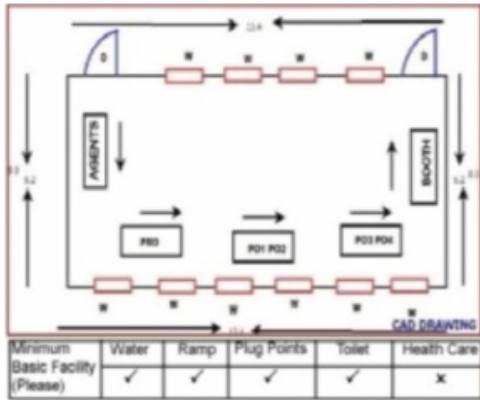

Google Map View

Polling Station Building Front View

Polling Station Front View

Cad View

Key MAP View

1	SSL2085819	பெயர் : சிவா தந்தை பெயர்: செல்லபெருமாள் வீட்டு எண் : 0 வயது : 24 பாலினம் : ஆண்	Photo is available	2	KGB1247196	பெயர் : வெங்கடேசன் தந்தை பெயர்: சின்னதம்பி வீட்டு எண் : 1 வயது : 49 பாலினம் : ஆண்	Photo is available	3	SSL0827089	பெயர் : உஷாராணி கணவர் பெயர்: குமார் வீட்டு எண் : 1 வயது : 41 பாலினம் : பெண்	Photo is available
4	SSL1105931	பெயர் : சுபா கணவர் பெயர்: இளந்தமிழன் வீட்டு எண் : 1 வயது : 41 பாலினம் : பெண்	Photo is available	5	SSL0866343	பெயர் : செந்தில் குமார் தந்தை பெயர்: தமிழரசன் வீட்டு எண் : 1 வயது : 38 பாலினம் : ஆண்	Photo is available	6	SSL0767822	பெயர் : சங்கீதா கணவர் பெயர்: மணிவண்ணன் வீட்டு எண் : 1 வயது : 33 பாலினம் : பெண்	Photo is available
7	SSL1105923	பெயர் : மேகலா கணவர் பெயர்: கணேசன் வீட்டு எண் : 1 வயது : 29 பாலினம் : பெண்	Photo is available	8	SSL1010123	பெயர் : பிரீத்தா கணவர் பெயர்: சுதாகர் வீட்டு எண் : 1 வயது : 27 பாலினம் : பெண்	Photo is available	9	SSL1105873	பெயர் : பானுமதி தந்தை பெயர்: பழனிசாமி வீட்டு எண் : 1 வயது : 27 பாலினம் : பெண்	Photo is available
10	SSL1105881	பெயர் : மணிகண்டன் தந்தை பெயர்: ராமதாஸ் வீட்டு எண் : 1 வயது : 26 பாலினம் : ஆண்	Photo is available	11	SSL2421501	பெயர் : தவசீலன் வெ தந்தை பெயர்: வெங்கடேசன் வீட்டு எண் : 01 வயது : 21 பாலினம் : ஆண்	Photo is available	12	KGB1800663	பெயர் : வெண்ணிலா கணவர் பெயர்: தனபால் வீட்டு எண் : 2 வயது : 49 பாலினம் : பெண்	Photo is available
13	SSL1109214	பெயர் : முருகானந்தம் தந்தை பெயர்: தனபால் வீட்டு எண் : 2 வயது : 27 பாலினம் : ஆண்	Photo is available	14	SSL2235984	பெயர் : விஜயபாலன் தந்தை பெயர்: முத்தையன் வீட்டு எண் : 2/11 வயது : 23 பாலினம் : ஆண்	Photo is available	15	SSL2451482	பெயர் : கல்கி க தந்தை பெயர்: கண்ணன் வீட்டு எண் : 2/22 வயது : 20 பாலினம் : பெண்	Photo is available
16	SSL2205151	பெயர் : வீரமணி கோ கோவிந்தசாமி தந்தை பெயர்: கோவிந்தசாமி வீட்டு எண் : 2/83 வயது : 53 பாலினம் : ஆண்	Photo is available	17	SSL2224772	பெயர் : விஜயலெட்சுமி கணவர் பெயர்: வீரமணி வீட்டு எண் : 2/83 வயது : 26 பாலினம் : பெண்	Photo is available	18	SSL1912468	பெயர் : இராமதாஸ் தந்தை பெயர்: சின்னதம்பி வீட்டு எண் : 3 வயது : 54 பாலினம் : ஆண்	Photo is available
19	SSL1912476	பெயர் : பாப்பாத்தி கணவர் பெயர்: இராமதாஸ் வீட்டு எண் : 3 வயது : 52 பாலினம் : பெண்	Photo is available	20	SSL2107639	பெயர் : அகிலரசன் தந்தை பெயர்: ராமதாஸ் வீட்டு எண் : 3 வயது : 23 பாலினம் : ஆண்	Photo is available	21	SSL0311340	பெயர் : மோகன்ராஜ் தந்தை பெயர்: அம்மாசி வீட்டு எண் : 3-160 வயது : 36 பாலினம் : ஆண்	Photo is available
22	SSL1912484	பெயர் : பிச்சைப்பிள்ளை தந்தை பெயர்: சிங்காரு வீட்டு எண் : 4 வயது : 64 பாலினம் : ஆண்	Photo is available	23	KGB2412674	பெயர் : சங்குமதி கணவர் பெயர்: மகராஜன் வீட்டு எண் : 4 வயது : 42 பாலினம் : பெண்	Photo is available	24	SSL1912492	பெயர் : சின்னப்பிள்ளை கணவர் பெயர்: கருப்பையன் வீட்டு எண் : 5 வயது : 59 பாலினம் : பெண்	Photo is available
25	SSL0866327	பெயர் : கணேசன் தந்தை பெயர்: அய்யம்பெருமாள் வீட்டு எண் : 5 வயது : 48 பாலினம் : ஆண்	Photo is available	26	SSL1912500	பெயர் : இந்திராணி கணவர் பெயர்: பிச்சைப்பிள்ளை வீட்டு எண் : 6 வயது : 59 பாலினம் : பெண்	Photo is available	27	KGB2325470	பெயர் : தவமணி கணவர் பெயர்: சின்னதுரை வீட்டு எண் : 6 வயது : 43 பாலினம் : பெண்	Photo is available
28	SSL0926246	பெயர் : சிற்றரசு தந்தை பெயர்: வைத்திலிங்கம் வீட்டு எண் : 6-2P வயது : 28 பாலினம் : ஆண்	Photo is available	29	SSL0526475	பெயர் : மாரியப்பன் தந்தை பெயர்: கரும்பாயிரம் வீட்டு எண் : 6-58A வயது : 40 பாலினம் : ஆண்	Photo is available	30	SSL2413979	பெயர் : மகாதேவன் தந்தை பெயர்: ராஜலிங்கம் வீட்டு எண் : 7/1 வயது : 19 பாலினம் : ஆண்	Photo is available