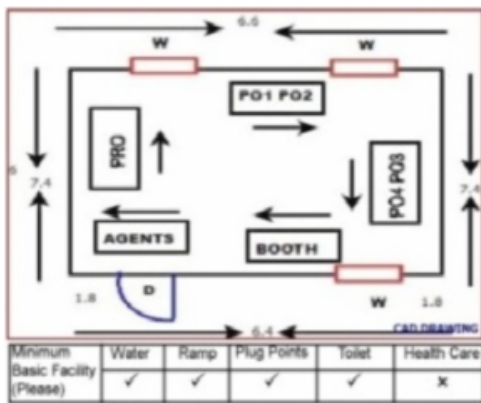

Google Map View

Polling Station Building Front View

Polling Station Front View

Cad View

Key MAP View

1 பெயர் : சாப்ஜான் தந்தை பெயர் : உசேன்ஹான் வீட்டு எண் : 2 வயது : 57 பாலினம் : ஆண் Photo is available	KGB1800440	2 பெயர் : கவிதா கணவர் பெயர் : கமலக்கண்ணன் வீட்டு எண் : 2-95D வயது : 45 பாலினம் : பெண் Photo is available	SSL0827535	3 பெயர் : ஜான்சிராணி கணவர் பெயர் : வேல்முருகன் வீட்டு எண் : 2-96A வயது : 37 பாலினம் : பெண் Photo is available	SSL0926709
4 பெயர் : ஜெயபுரி தந்தை பெயர் : பன்னீர்செல்வன் வீட்டு எண் : 2-186 வயது : 28 பாலினம் : பெண் Photo is available	SSL0926758	5 பெயர் : சுடர்விழி கணவர் பெயர் : செந்தில் வீட்டு எண் : 2-208A வயது : 36 பாலினம் : பெண் Photo is available	SSL0926741	6 பெயர் : சங்கரி கணவர் பெயர் : சிவனேசன் வீட்டு எண் : 2-238-3 வயது : 31 பாலினம் : பெண் Photo is available	SSL0926766
7 பெயர் : பிரபு தந்தை பெயர் : நடராஜன் வீட்டு எண் : 2-251 வயது : 38 பாலினம் : ஆண் Photo is available	SSL0926774	8 பெயர் : ஜெயசித்ரா கணவர் பெயர் : வேல்முருகன் வீட்டு எண் : 5 வயது : 48 பாலினம் : பெண் Photo is available	KGB2425262	9 பெயர் : ருக்குமணி கணவர் பெயர் : காளிரத்தினம் வீட்டு எண் : 7 வயது : 69 பாலினம் : பெண் Photo is available	KGB2158814
10 பெயர் : மாரிமுத்து கணவர் பெயர் : காளிரத்தினம் வீட்டு எண் : 7 வயது : 56 பாலினம் : பெண் Photo is available	SSL1777002	11 பெயர் : சிவகுமார் தந்தை பெயர் : சாமிகண்ணு வீட்டு எண் : 10 வயது : 47 பாலினம் : ஆண் Photo is available	KGB1798172	12 பெயர் : கலைச்செல்வி கணவர் பெயர் : முருகேசன் வீட்டு எண் : 10 வயது : 46 பாலினம் : பெண் Photo is available	KGB2413250
13 பெயர் : ஜமரத் பீபி கணவர் பெயர் : முகமது சரீப் வீட்டு எண் : 11 வயது : 57 பாலினம் : பெண் Photo is available	SSL1777010	14 பெயர் : பழனிவேல் தந்தை பெயர் : பெரியசாமி வீட்டு எண் : 11 வயது : 48 பாலினம் : ஆண் Photo is available	SSL1777028	15 பெயர் : சரவணன் தந்தை பெயர் : இராஜமாணிக்கம் வீட்டு எண் : 11 வயது : 47 பாலினம் : ஆண் Photo is available	SSL0465369
16 பெயர் : ராஜேந்திரன் தந்தை பெயர் : பெரியசாமி வீட்டு எண் : 11 வயது : 44 பாலினம் : ஆண் Photo is available	KGB1420637	17 பெயர் : ராதிகா தந்தை பெயர் : சரவணன் வீட்டு எண் : 11 வயது : 43 பாலினம் : ஆண் Photo is available	SSL0465377	18 பெயர் : ராஜா தந்தை பெயர் : சீனிவாசன் வீட்டு எண் : 11 வயது : 42 பாலினம் : ஆண் Photo is available	KGB1420488
19 பெயர் : வேல்முருகன் தந்தை பெயர் : நாகராஜன் வீட்டு எண் : 11 வயது : 40 பாலினம் : ஆண் Photo is available	SSL0310268	20 பெயர் : சீத்தாலெட்சுமி தந்தை பெயர் : கலியபெருமாள் வீட்டு எண் : 11 வயது : 30 பாலினம் : பெண் Photo is available	SSL1039049	21 பெயர் : விஜயலட்சுமி தந்தை பெயர் : சந்திரகாசன் வீட்டு எண் : 11 வயது : 21 பாலினம் : பெண் Photo is available	SSL2294247
22 பெயர் : வேல்முருகன் தந்தை பெயர் : இராஜமாணிக்கம் வீட்டு எண் : 11-5 வயது : 49 பாலினம் : ஆண் Photo is available	SSL0629592	23 பெயர் : ராஜவள்ளி தந்தை பெயர் : வேல்முருகன் வீட்டு எண் : 11/5 வயது : 28 பாலினம் : பெண் Photo is available	SSL2294288	24 பெயர் : தில்யபாரதி தந்தை பெயர் : வேல்முருகன் வீட்டு எண் : 11/5 வயது : 26 பாலினம் : பெண் Photo is available	SSL2294270
25 பெயர் : பாரத் தந்தை பெயர் : வேல்முருகன் வீட்டு எண் : 11/5 வயது : 24 பாலினம் : ஆண் Photo is available	SSL2216927	26 பெயர் : சிவகுரியன் தந்தை பெயர் : ரமேஷ் வீட்டு எண் : 11/5 வயது : 21 பாலினம் : ஆண் Photo is available	SSL2355055	27 பெயர் : மும்தாஜ் கணவர் பெயர் : கமால் பாட்சா வீட்டு எண் : 11/5-4 வயது : 62 பாலினம் : பெண் Photo is available	SSL2137263
28 பெயர் : ஜான்பாட்ஷா தந்தை பெயர் : கமால்பாட்ஷா வீட்டு எண் : 11-5-4 வயது : 41 பாலினம் : ஆண் Photo is available	KGB1798636	29 பெயர் : சமீமா கணவர் பெயர் : ஜான்பாட்ஷா வீட்டு எண் : 11-5-4 வயது : 33 பாலினம் : பெண் Photo is available	SSL0827568	30 பெயர் : மன்கூர் அலிகான் தந்தை பெயர் : முகமது ஷெரீப் வீட்டு எண் : 11-5-4 வயது : 30 பாலினம் : ஆண் Photo is available	SSL0716506