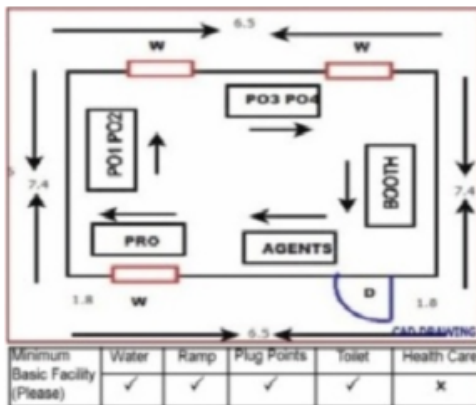

Google Map View

Polling Station Building Front View

Polling Station Front View

Cad View

Key MAP View

சட்டமன்றத் தொகுதியின் எண் மற்றும் பெயர் : 149-அரியலூர் பிரிவு எண் மற்றும் பெயர் 1-மணகெதி (வ.கி) மற்றும் (ஊ), மணகெதி