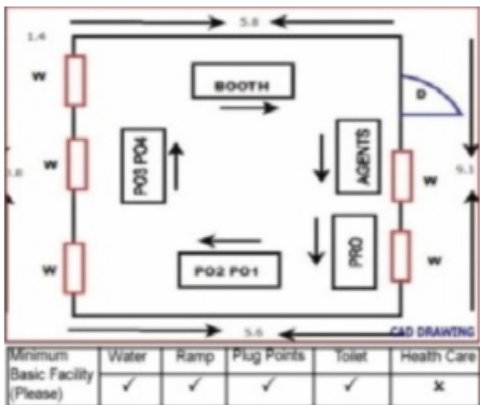

Google Map View

Polling Station Building Front View

Polling Station Front View

Cad View

Key MAP View

1 பெயர் : மருதாழி கணவர் பெயர் : சேப்பெருமாள் வீட்டு எண் : 1 வயது : 79 பாலினம் : பெண் Photo is available	SSL1802222	2 பெயர் : சுப்ரமணியன் தந்தை பெயர் : சின்னசாமி வீட்டு எண் : 1 வயது : 67 பாலினம் : ஆண் Photo is available	SSL1801893	3 பெயர் : செல்வம்மாள் கணவர் பெயர் : சுப்ரமணியன் வீட்டு எண் : 1 வயது : 63 பாலினம் : பெண் Photo is available	KGB1810324
4 பெயர் : பவுணாம்பாள் கணவர் பெயர் : செல்வராசு வீட்டு எண் : 1 வயது : 62 பாலினம் : பெண் Photo is available	SSL0827964	5 பெயர் : காமராசு தந்தை பெயர் : சுப்பிரமணியன் வீட்டு எண் : 1 வயது : 48 பாலினம் : ஆண் Photo is available	KGB2329316	6 பெயர் : இளவரசி கணவர் பெயர் : இராஜீவ்காந்தி வீட்டு எண் : 1 வயது : 37 பாலினம் : பெண் Photo is available	SSL0828053
7 பெயர் : வெண்ணிலா கணவர் பெயர் : விஜயன் வீட்டு எண் : 1 வயது : 33 பாலினம் : பெண் Photo is available	SSL0828012	8 பெயர் : வேம்பு கணவர் பெயர் : முருகேசன் வீட்டு எண் : 1 வயது : 33 பாலினம் : பெண் Photo is available	SSL0717348	9 பெயர் : மகாதேவி கணவர் பெயர் : சக்திவேல் வீட்டு எண் : 1 வயது : 32 பாலினம் : பெண் Photo is available	SSL0717298
10 பெயர் : அனிதா கணவர் பெயர் : ஆனந்த் வீட்டு எண் : 1 வயது : 31 பாலினம் : பெண் Photo is available	SSL0828020	11 பெயர் : ரஞ்சிதா கணவர் பெயர் : கார்த்தீபன் வீட்டு எண் : 1 வயது : 29 பாலினம் : பெண் Photo is available	SSL0828103	12 பெயர் : பால்ராஜ் தந்தை பெயர் : கிருஷ்ணமூர்த்தி வீட்டு எண் : 1 வயது : 25 பாலினம் : ஆண் Photo is available	SSL1124395
13 பெயர் : மணிகண்டன் தந்தை பெயர் : கணேசன் வீட்டு எண் : 1-5 வயது : 33 பாலினம் : ஆண் Photo is available	SSL0630210	14 பெயர் : செல்வமணி தந்தை பெயர் : சேப்பெருமாள் வீட்டு எண் : 1-9 வயது : 28 பாலினம் : ஆண் Photo is available	SSL0927251	15 பெயர் : உத்திராபதி தந்தை பெயர் : நமசி வீட்டு எண் : 1-11A வயது : 29 பாலினம் : ஆண் Photo is available	SSL0866780
16 பெயர் : ரா.மலையரசி கணவர் பெயர் : ராஜா வீட்டு எண் : 1/17 வயது : 27 பாலினம் : பெண் Photo is available	SSL2119253	17 பெயர் : பழனிமாண்பு தந்தை பெயர் : தங்கவேல் வீட்டு எண் : 1-18 வயது : 46 பாலினம் : ஆண் Photo is available	KGB1356815	18 பெயர் : பிரவீன் பா தந்தை பெயர் : பால்சாமி த வீட்டு எண் : 1/18 எ வயது : 20 பாலினம் : ஆண் Photo is available	SSL2473478
19 பெயர் : பிரகாஷ் தந்தை பெயர் : செல்லகண்ணு வீட்டு எண் : 1-22 வயது : 39 பாலினம் : ஆண் Photo is available	SSL0524447	20 பெயர் : இரஞ்சிதம் கணவர் பெயர் : பிரகாஷ் வீட்டு எண் : 1-22 வயது : 35 பாலினம் : பெண் Photo is available	SSL0524439	21 பெயர் : கவிதா தந்தை பெயர் : காமராஜ் வீட்டு எண் : 1/24 வயது : 21 பாலினம் : பெண் Photo is available	SSL2286763
22 பெயர் : ரஜினி இதரர் பெயர் : ஜோதி வீட்டு எண் : 1-26 வயது : 48 பாலினம் : ஆண் Photo is available	SSL0309575	23 பெயர் : ஜோதி கணவர் பெயர் : ரஜினி வீட்டு எண் : 1-26 வயது : 38 பாலினம் : பெண் Photo is available	SSL0309500	24 பெயர் : அரவிந்த் தந்தை பெயர் : கணேசன் வீட்டு எண் : 1-27 வயது : 33 பாலினம் : ஆண் Photo is available	SSL0380352
25 பெயர் : தனலெட்சுமி கணவர் பெயர் : அரவிந்த் வீட்டு எண் : 1/27 வயது : 19 பாலினம் : பெண் Photo is available	SSL2466605	26 பெயர் : கனகவள்ளி கணவர் பெயர் : காமராசு வீட்டு எண் : 1-42C வயது : 45 பாலினம் : பெண் Photo is available	KGB1254374	27 பெயர் : ஜெயந்தி தந்தை பெயர் : ஜெயக்குமார் வீட்டு எண் : 1-44 வயது : 28 பாலினம் : பெண் Photo is available	SSL0927301
28 பெயர் : சத்தியா கணவர் பெயர் : சங்கர் வீட்டு எண் : 1-46-1 வயது : 39 பாலினம் : பெண் Photo is available	SSL1010875	29 பெயர் : சிவசக்தி தந்தை பெயர் : செந்தில் வீட்டு எண் : 1/50 வயது : 21 பாலினம் : ஆண் Photo is available	SSL2277903	30 பெயர் : சிவக்குமார் தந்தை பெயர் : செல்வராஜ் வீட்டு எண் : 1-55 வயது : 43 பாலினம் : ஆண் Photo is available	SSL0768382