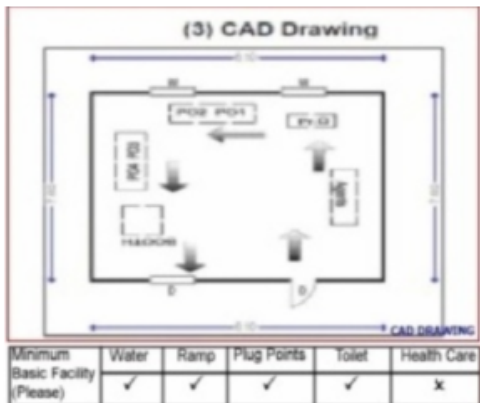

**Google Map View**

**Polling Station Building Front View**

**Polling Station Front View**

**Cad View**

**Key MAP View**

சட்டமன்றத் தொகுதியின் எண் மற்றும் பெயர் : 149-அரியலூர்  
பிரிவு எண் மற்றும் பெயர் 1-அரியலூர் (வ) (வ.கி) மற்றும் எருத்துக்காரப்பட்டி (ஊ), அண்ணாநகர்