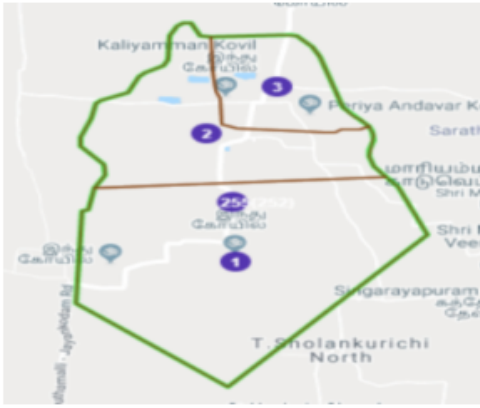

Nazri Naksha