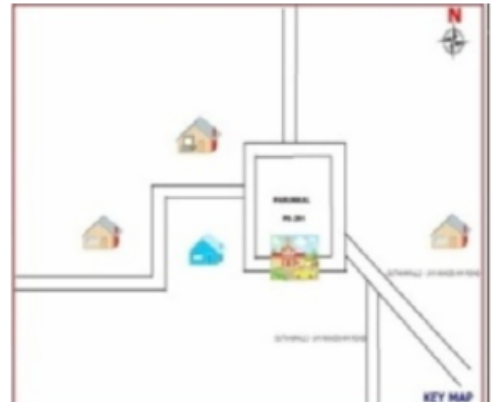

Google Map View

Polling Station Building Front View

Polling Station Front View

Cad View

Key MAP View

சட்டமன்றத் தொகுதியின் எண் மற்றும் பெயர் : 149-அரியலூர்
பிரிவு எண் மற்றும் பெயர் 1-பருக்கல் (மே) (வ.கி) மற்றும் பருக்கல் (ஊ), தெற்கு தெரு