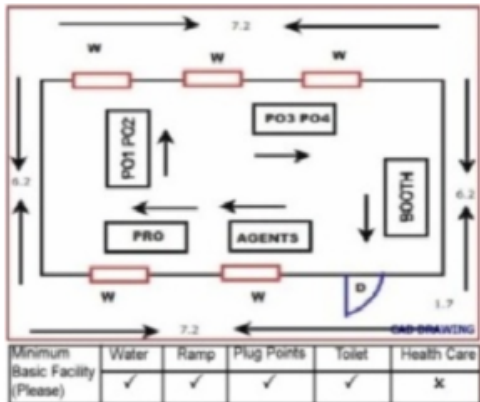

Google Map View

Polling Station Building Front View

Polling Station Front View

Cad View

Key MAP View

சட்டமன்றத் தொகுதியின் எண் மற்றும் பெயர் : 149-அரியலூர்
பிரிவு எண் மற்றும் பெயர் 1-பருக்கல் (மே) (வ.கி) மற்றும் பருக்கல் (ஊ), தெற்கு தெரு