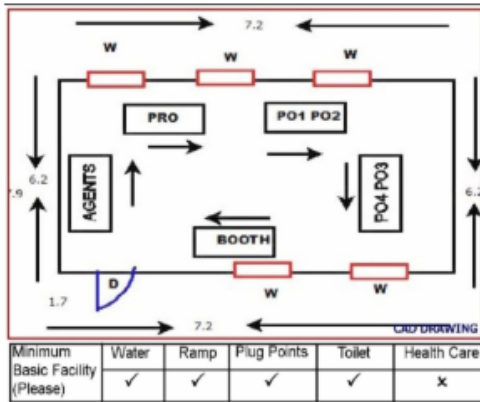

Google Map View

Polling Station Building Front View

Polling Station Front View

Cad View

Key MAP View

1	SSL2151801	பெயர் : சவரிமுத்து தந்தை பெயர்: அந்தோனி ராஜ் வீட்டு எண் : 1 வயது : 59 பாலினம் : பெண்	Photo is available	2	SSL0769836	பெயர் : பீட்டர் பிரான்சிஸ் சேவியர் தந்தை பெயர்: சவரிமுத்து வீட்டு எண் : 1 வயது : 37 பாலினம் : ஆண்	Photo is available	3	SSL0829572	பெயர் : ராஜேஸ்வரி கணவர் பெயர்: சிலம்பரசன் வீட்டு எண் : 1 வயது : 33 பாலினம் : பெண்	Photo is available
4	SSL0719138	பெயர் : கலைசெல்வி கணவர் பெயர்: கோவிந்தசாமி வீட்டு எண் : 1 வயது : 33 பாலினம் : பெண்	Photo is available	5	SSL0928804	பெயர் : ஆனந்தகுமார் மு தந்தை பெயர்: முருகன் வீட்டு எண் : 1 வயது : 33 பாலினம் : ஆண்	Photo is available	6	SSL0829804	பெயர் : விக்னேஷ் தந்தை பெயர்: வீராசாமி வீட்டு எண் : 1 வயது : 31 பாலினம் : ஆண்	Photo is available
7	SSL0718981	பெயர் : சங்கீதா கணவர் பெயர்: மணி வீட்டு எண் : 1 வயது : 30 பாலினம் : பெண்	Photo is available	8	SSL1107739	பெயர் : கனகா கணவர் பெயர்: வினோத்கண்ணன் வீட்டு எண் : 1 வயது : 29 பாலினம் : பெண்	Photo is available	9	SSL1107713	பெயர் : பிரியா கணவர் பெயர்: ராஜிவ்காந்தி வீட்டு எண் : 1 வயது : 28 பாலினம் : பெண்	Photo is available
10	SSL1064369	பெயர் : மேத்யு தந்தை பெயர்: சவரிமுத்து வீட்டு எண் : 1 வயது : 27 பாலினம் : ஆண்	Photo is available	11	SSL2040897	பெயர் : திவ்யா தந்தை பெயர்: உலகநாதன் வீட்டு எண் : 1 வயது : 26 பாலினம் : பெண்	Photo is available	12	SSL1061589	பெயர் : விஜய் குமார் தந்தை பெயர்: ரவி வீட்டு எண் : 1 வயது : 26 பாலினம் : ஆண்	Photo is available
13	NFS1398767	பெயர் : சகிலா தந்தை பெயர்: தேவெந்திரன் வீட்டு எண் : 1 வயது : 26 பாலினம் : பெண்	Photo is available	14	KGB1821404	பெயர் : விக்டர்அருள்தாஸ் தந்தை பெயர்: ஆரோக்கியசாமி வீட்டு எண் : 1/1A வயது : 46 பாலினம் : ஆண்	Photo is available	15	SSL2481851	பெயர் : செல்வா சி தந்தை பெயர்: சிவாஜி வீட்டு எண் : 1/81/1 வயது : 20 பாலினம் : ஆண்	Photo is available
16	SSL2399012	பெயர் : சந்தோஷ்குமார் தந்தை பெயர்: சண்முகசுந்தரம் வீட்டு எண் : 1/87ஏ-11 வயது : 21 பாலினம் : ஆண்	Photo is available	17	SSL1107812	பெயர் : கார்த்திக் தந்தை பெயர்: பரமசிவம் வீட்டு எண் : 1-126 வயது : 27 பாலினம் : ஆண்	Photo is available	18	SSL2305647	பெயர் : வெங்கடேஷ் தந்தை பெயர்: மணிமேகலை வீட்டு எண் : 1/132 வயது : 23 பாலினம் : ஆண்	Photo is available
19	SSL0193995	பெயர் : கிறிஸ்டியனாமேரி ஆ கணவர் பெயர்: ஆசிர்வாதம் வீட்டு எண் : 1/185 வயது : 45 பாலினம் : பெண்	Photo is available	20	SSL1075712	பெயர் : இரவின் பால் தந்தை பெயர்: ஆசிர்வாதம் வீட்டு எண் : 1-185 வயது : 26 பாலினம் : ஆண்	Photo is available	21	SSL1107788	பெயர் : ஜேக்கேஷ்ரீகள் லா தாயின் பெயர்: டெய்சி ராணி வீட்டு எண் : 1/188-1 வயது : 25 பாலினம் : ஆண்	Photo is available
22	KGB2469492	பெயர் : வினசென்ட் தந்தை பெயர்: இன்னாசி வீட்டு எண் : 1-191 வயது : 38 பாலினம் : ஆண்	Photo is available	23	SSL2317774	பெயர் : ஐரிஷ் பிரீத்தி கணவர் பெயர்: வினசென்ட் வீட்டு எண் : 1-191 வயது : 36 பாலினம் : பெண்	Photo is available	24	SSL2334308	பெயர் : கிறிஸ்டோபர் தந்தை பெயர்: திரவியம் வீட்டு எண் : 1/193-1 வயது : 22 பாலினம் : ஆண்	Photo is available
25	KGB2517472	பெயர் : கண்ணதாசன் தந்தை பெயர்: கிருஷ்ணமூர்த்தி வீட்டு எண் : 2 வயது : 43 பாலினம் : ஆண்	Photo is available	26	SSL0084376	பெயர் : வேலுசாமி தந்தை பெயர்: தங்கசாமி வீட்டு எண் : 2 வயது : 42 பாலினம் : ஆண்	Photo is available	27	KGB2503332	பெயர் : முத்துலட்சுமி தாயின் பெயர்: தமிழரசி வீட்டு எண் : 2 வயது : 40 பாலினம் : பெண்	Photo is available
28	SSL2460095	பெயர் : சத்தியா கணவர் பெயர்: தமிழ்அழகன் வீட்டு எண் : 2-1 வயது : 31 பாலினம் : பெண்	Photo is available	29	KGB1821362	பெயர் : இந்திரா தந்தை பெயர்: தங்கையன் வீட்டு எண் : 2-1A வயது : 44 பாலினம் : பெண்	Photo is available	30	SSL0631853	பெயர் : மகேஸ்வரி கணவர் பெயர்: தங்கையன் வீட்டு எண் : 2-1A வயது : 36 பாலினம் : பெண்	Photo is available