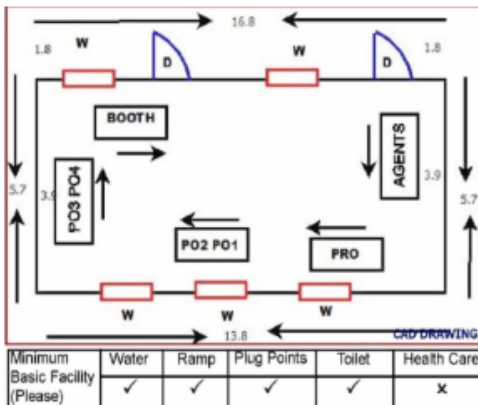

**Google Map View**

**Polling Station Building Front View**

**Polling Station Front View**

**Cad View**

**Key MAP View**

1 பெயர் : ரேவதி கணவர் பெயர் : காசிநாதன் வீட்டு எண் : 0 வயது : 35 பாலினம் : பெண்	SSL0929034 Photo is available	2 பெயர் : கலைமணி கணவர் பெயர் : கண்ணன் வீட்டு எண் : 1 வயது : 30 பாலினம் : பெண்	SSL0949404 Photo is available	3 பெயர் : சித்ரா கணவர் பெயர் : அஜித்குமார் வீட்டு எண் : 1 பீ வயது : 30 பாலினம் : பெண்	SSL2224376 Photo is available
4 பெயர் : ஜெமிலா ஞா கணவர் பெயர் : ஜான் பிரிட்லோ அ வீட்டு எண் : 2/172 வயது : 28 பாலினம் : பெண்	SSL2328896 Photo is available	5 பெயர் : வினோதினி ப தந்தை பெயர் : பழனிசாமி பெ பெரியதம்பி வீட்டு எண் : 3/14A,மேலத்தெரு வயது : 29 பாலினம் : பெண்	SSL1178391 Photo is available	6 பெயர் : பழனிமுருகன் தந்தை பெயர் : கோவிந்தராசு வீட்டு எண் : 3-44C வயது : 45 பாலினம் : ஆண்	SSL0414904 Photo is available
7 பெயர் : வீரமணி தந்தை பெயர் : அண்ணாதுரை வீட்டு எண் : 3-45A வயது : 32 பாலினம் : ஆண்	SSL0929042 Photo is available	8 பெயர் : மணிமேகலை கணவர் பெயர் : பிரபு வீட்டு எண் : 3-45B வயது : 37 பாலினம் : பெண்	SSL0929059 Photo is available	9 பெயர் : அறிவுழகன் தந்தை பெயர் : சின்னதுரை வீட்டு எண் : 3-45C வயது : 37 பாலினம் : ஆண்	SSL0949412 Photo is available
10 பெயர் : வனிதா தந்தை பெயர் : இராஜேந்திரன் வீட்டு எண் : 3/45C வயது : 31 பாலினம் : பெண்	SSL0719633 Photo is available	11 பெயர் : பாரதிதாசன் தந்தை பெயர் : பழனிசாமி வீட்டு எண் : 3-45D வயது : 33 பாலினம் : ஆண்	SSL0414912 Photo is available	12 பெயர் : நிதியா கணவர் பெயர் : மணிகண்டன் வீட்டு எண் : 3/48ஏ வயது : 24 பாலினம் : பெண்	SSL2230902 Photo is available
13 பெயர் : கோகுல் தந்தை பெயர் : சின்னதுரை வீட்டு எண் : 3/52 வயது : 26 பாலினம் : ஆண்	SSL2081990 Photo is available	14 பெயர் : நவீன் பிரசாத் தந்தை பெயர் : கருணாநிதி வீட்டு எண் : 3/52 வயது : 25 பாலினம் : ஆண்	SSL2042612 Photo is available	15 பெயர் : குணால் தந்தை பெயர் : சின்னதுரை வீட்டு எண் : 3/52 வயது : 24 பாலினம் : ஆண்	SSL2018166 Photo is available
16 பெயர் : முருகேசன் தந்தை பெயர் : பொன்னுசாமி வீட்டு எண் : 3-55A வயது : 56 பாலினம் : ஆண்	SSL0194415 Photo is available	17 பெயர் : செல்வம் கணவர் பெயர் : முருகேசன் வீட்டு எண் : 3-55A வயது : 52 பாலினம் : பெண்	SSL0194423 Photo is available	18 பெயர் : பிரசாத் தந்தை பெயர் : முருகேசன் வீட்டு எண் : 3-55A வயது : 27 பாலினம் : ஆண்	SSL1011964 Photo is available
19 பெயர் : அஞ்சம்மாள் கணவர் பெயர் : செல்வராசு வீட்டு எண் : 3-57 வயது : 58 பாலினம் : பெண்	SSL1802701 Photo is available	20 பெயர் : பழனியம்மாள் கணவர் பெயர் : குமார் வீட்டு எண் : 3-57 வயது : 45 பாலினம் : பெண்	KGB1393560 Photo is available	21 பெயர் : திவ்யா கணவர் பெயர் : இளவரசன் வீட்டு எண் : 3/57 வயது : 31 பாலினம் : பெண்	SSL2158426 Photo is available
22 பெயர் : பார்வதி கணவர் பெயர் : ராசாங்கம் வீட்டு எண் : 3-57A வயது : 38 பாலினம் : பெண்	SSL0125781 Photo is available	23 பெயர் : மங்களம் தந்தை பெயர் : கணேசன் வீட்டு எண் : 3-58 வயது : 46 பாலினம் : பெண்	KGB1393651 Photo is available	24 பெயர் : பாரதி தந்தை பெயர் : மணி வீட்டு எண் : 3/58ஏ வயது : 26 பாலினம் : பெண்	SSL2023737 Photo is available
25 பெயர் : முருகேசன் தந்தை பெயர் : தங்கவேல் வீட்டு எண் : 3-106 வயது : 58 பாலினம் : ஆண்	KGB1823038 Photo is available	26 பெயர் : பூந்தேவி தந்தை பெயர் : முருகேசன் வீட்டு எண் : 3/106/1 வயது : 20 பாலினம் : பெண்	SSL2337756 Photo is available	27 பெயர் : சுகன்யா தந்தை பெயர் : குமார் வீட்டு எண் : 3/114 வயது : 23 பாலினம் : பெண்	SSL2224392 Photo is available
28 பெயர் : அலெக்ஸ்பாண்டியன் தந்தை பெயர் : சங்கர் வீட்டு எண் : 3/135 வயது : 25 பாலினம் : ஆண்	SSL2201622 Photo is available	29 பெயர் : வைத்தீஸ்வரி கணவர் பெயர் : சதீஷ்குமார் வீட்டு எண் : 4/23-1 வயது : 30 பாலினம் : பெண்	SSL2224384 Photo is available	30 பெயர் : ராம்குமார் தந்தை பெயர் : ராமதாஸ் வீட்டு எண் : 4/37-1 வயது : 22 பாலினம் : ஆண்	SSL2246353 Photo is available