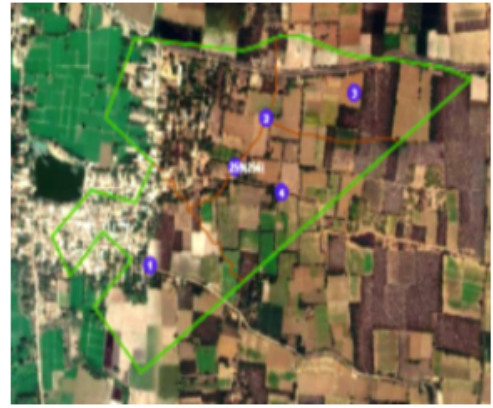

Google Map View