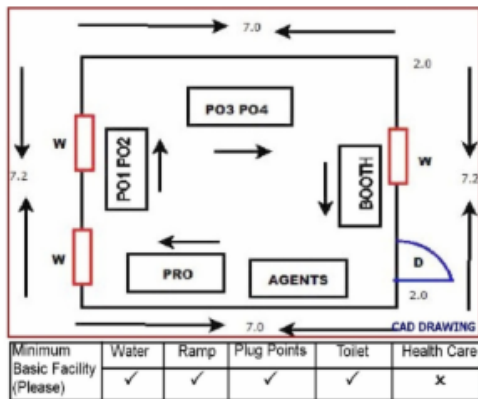

Google Map View

Polling Station Building Front View

Polling Station Front View

Cad View

Key MAP View

1	SSL1810316	பெயர் : பாண்டியன் தந்தை பெயர் : மருதமுத்து வீட்டு எண் : 1 வயது : 88 பாலினம் : ஆண்	Photo is available	2	SSL1810324	பெயர் : புலனேசுவரி கணவர் பெயர் : பாண்டியன் வீட்டு எண் : 1 வயது : 66 பாலினம் : பெண்	Photo is available	3	SSL1810332	பெயர் : லதா கணவர் பெயர் : திருஞானசம்மந்தமூர்த்தி வீட்டு எண் : 1 வயது : 51 பாலினம் : பெண்	Photo is available
4	SSL0632190	பெயர் : வனிதா கணவர் பெயர் : சின்னதுரை வீட்டு எண் : 1 வயது : 33 பாலினம் : பெண்	Photo is available	5	NNK1034784	பெயர் : பிரியா தந்தை பெயர் : செல்வம் வீட்டு எண் : 3 வயது : 27 பாலினம் : பெண்	Photo is available	6	SSL2458586	பெயர் : முத்தமிழ்செல்வி தந்தை பெயர் : பழனிசாமி வீட்டு எண் : 3/4 வயது : 20 பாலினம் : பெண்	Photo is available
7	SSL2103869	பெயர் : கனிமொழி கணவர் பெயர் : மலர்மன்னன் வீட்டு எண் : 3/6 ஏ வயது : 32 பாலினம் : பெண்	Photo is available	8	SSL1124858	பெயர் : மலர்கனி தந்தை பெயர் : மஹராஜன் வீட்டு எண் : 3/6அ வயது : 27 பாலினம் : பெண்	Photo is available	9	SSL0719518	பெயர் : சாந்திபிரியா தந்தை பெயர் : மணிமாறன் வீட்டு எண் : 3-7 வயது : 30 பாலினம் : பெண்	Photo is available
10	SSL2100899	பெயர் : இளமதி தந்தை பெயர் : சுயம்பிரகாசம் வீட்டு எண் : 3/11 ஏ வயது : 66 பாலினம் : ஆண்	Photo is available	11	KGB1246214	பெயர் : செந்தமிழ்செல்வி கணவர் பெயர் : இளமதி வீட்டு எண் : 3-11A வயது : 49 பாலினம் : பெண்	Photo is available	12	KGB2471399	பெயர் : இளவரசன் தந்தை பெயர் : மதிவாணன் வீட்டு எண் : 3-12 வயது : 38 பாலினம் : ஆண்	Photo is available
13	SSL2046886	பெயர் : சுபிஷா தந்தை பெயர் : புகழேந்தி வீட்டு எண் : 3/12 வயது : 24 பாலினம் : பெண்	Photo is available	14	SSL0830349	பெயர் : வேல் முருகன் தந்தை பெயர் : சொக்கலிங்கம் வீட்டு எண் : 3-14 வயது : 29 பாலினம் : ஆண்	Photo is available	15	KGB2323418	பெயர் : பழனிசாமி தந்தை பெயர் : பெரியதம்பி வீட்டு எண் : 3/14ஏ வயது : 65 பாலினம் : ஆண்	Photo is available
16	SSL0719484	பெயர் : ஆர்த்தி தந்தை பெயர் : செல்வராஜ் வீட்டு எண் : 3-15C வயது : 30 பாலினம் : பெண்	Photo is available	17	SSL1045426	பெயர் : செல்வகுமார் தந்தை பெயர் : செல்வராஜ் வீட்டு எண் : 3/15சி வயது : 26 பாலினம் : ஆண்	Photo is available	18	SSL0929208	பெயர் : முத்தமிழ்ச் செல்வி தந்தை பெயர் : முருகேசன் வீட்டு எண் : 3-16 வயது : 28 பாலினம் : பெண்	Photo is available
19	SSL0929216	பெயர் : சங்கீதா கணவர் பெயர் : ஜெயபால் வீட்டு எண் : 3-18D வயது : 40 பாலினம் : பெண்	Photo is available	20	SSL0830166	பெயர் : அருண்ராஜ் தந்தை பெயர் : சண்முக சுந்தரம் வீட்டு எண் : 3-18D வயது : 30 பாலினம் : ஆண்	Photo is available	21	SSL2100915	பெயர் : ராமாயி கணவர் பெயர் : கார்த்திக் வீட்டு எண் : 3/19 ஏ வயது : 32 பாலினம் : பெண்	Photo is available
22	SSL1076306	பெயர் : கதிர்வேலன் தந்தை பெயர் : பழனிசாமி வீட்டு எண் : 3/19ஏ வயது : 26 பாலினம் : ஆண்	Photo is available	23	SSL0830224	பெயர் : பிரவின் குமார் தந்தை பெயர் : பரமசிவம் வீட்டு எண் : 3-22 வயது : 29 பாலினம் : ஆண்	Photo is available	24	SSL0194035	பெயர் : ராஜா தந்தை பெயர் : ராஜேந்திரன் வீட்டு எண் : 3-23A1 வயது : 34 பாலினம் : ஆண்	Photo is available
25	SSL0929141	பெயர் : நிவேதா தந்தை பெயர் : பழனிசாமி வீட்டு எண் : 3-23A3 வயது : 28 பாலினம் : பெண்	Photo is available	26	KGB1823137	பெயர் : ராஜராஜசோழன் தந்தை பெயர் : பரமசிவம் வீட்டு எண் : 3-24 வயது : 44 பாலினம் : ஆண்	Photo is available	27	KGB2517910	பெயர் : ஜெயந்தி கணவர் பெயர் : ராஜராஜசோழன் வீட்டு எண் : 3-24 வயது : 40 பாலினம் : பெண்	Photo is available
28	SSL0769885	பெயர் : சுரேஷ் தந்தை பெயர் : இரவி வீட்டு எண் : 3-29A வயது : 30 பாலினம் : ஆண்	Photo is available	29	SSL1810340	பெயர் : ஆனந்தஜோதி கணவர் பெயர் : செல்வம் வீட்டு எண் : 3-29C வயது : 55 பாலினம் : பெண்	Photo is available	30	SSL0929174	பெயர் : சுகந்தி கணவர் பெயர் : மோகன்ராஜ் வீட்டு எண் : 3-29C வயது : 34 பாலினம் : பெண்	Photo is available