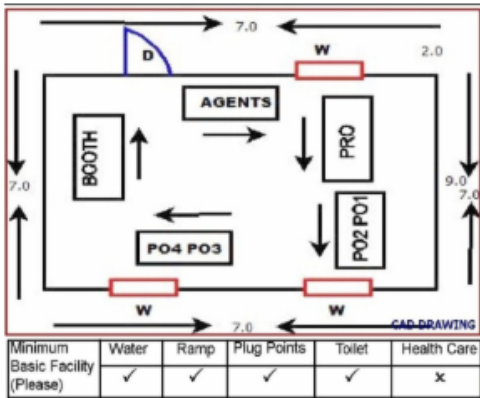

Google Map View

Polling Station Building Front View

Polling Station Front View

Cad View

Key MAP View

சட்டமன்றத் தொகுதியின் எண் மற்றும் பெயர் : 149-அரியலூர்
பிரிவு எண் மற்றும் பெயர் 1-நடுவலூர் (கி) (வ.கி) மற்றும் கார்ட்டுடி (ஊ), கார்ட்டுடி