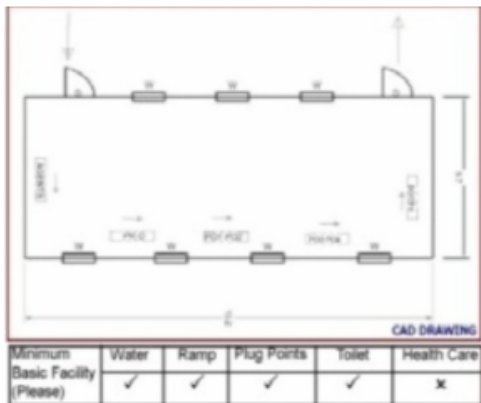

வாக்காளர் பதிவு அலுவலரின்
கையொப்பம்

Nazri Naksha

Google Map View

Polling Station Building Front View

Polling Station Front View

Cad View

Key MAP View

சட்டமன்றத் தொகுதியின் எண் மற்றும் பெயர் : 149-அரியலூர்
பிரிவு எண் மற்றும் பெயர் 1-கோவிந்தபுரம் (வ.கி) மற்றும் தாமரைக்குளம் (ஊ), தாமரைக்குளம்