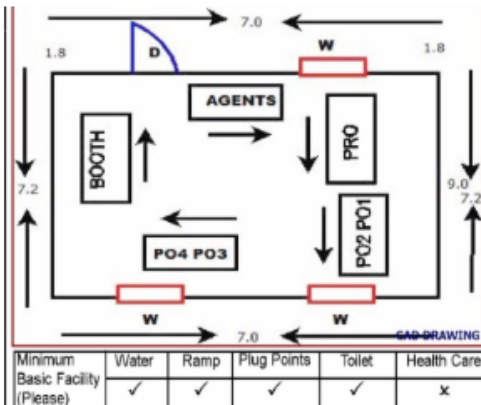

Google Map View

Polling Station Building Front View

Polling Station Front View

Cad View

Key MAP View

1 பெயர் : பூபதி தந்தை பெயர்: பிச்சைபிள்ளை வீட்டு எண் : 1 வயது : 61 பாலினம் : ஆண் Photo is available	SSL1820802	2 பெயர் : ராதா கணவர் பெயர்: பூபதி வீட்டு எண் : 1 வயது : 56 பாலினம் : பெண் Photo is available	SSL1820810	3 பெயர் : அன்புசெல்வி தந்தை பெயர்: தங்கசாமி வீட்டு எண் : 1 வயது : 36 பாலினம் : பெண் Photo is available	SSL0381368
S 4 பெயர் : வசந்தி தந்தை பெயர்: காமராஜ் வீட்டு எண் : 1 வயது : 27 பாலினம் : பெண் DELETED Photo is available	SSL1074202	5 பெயர் : வைதேகி கணவர் பெயர்: ராஜ்மோகன் வீட்டு எண் : 1-249 வயது : 31 பாலினம் : பெண் Photo is available	SSL0770065	6 பெயர் : வளர்மதி கணவர் பெயர்: ராமசாமி வீட்டு எண் : 2 வயது : 66 பாலினம் : பெண் Photo is available	SSL1820828
7 பெயர் : கலைச்செல்வி கணவர் பெயர்: ராமசாமி வீட்டு எண் : 2 வயது : 61 பாலினம் : பெண் Photo is available	KGB1451962	8 பெயர் : செந்தில்முருகன் தந்தை பெயர்: ராமசாமி வீட்டு எண் : 2 வயது : 46 பாலினம் : ஆண் Photo is available	KGB1441914	9 பெயர் : பொற்கொடி தந்தை பெயர்: பூபதி வீட்டு எண் : 2-1 வயது : 33 பாலினம் : பெண் Photo is available	SSL0433789
10 பெயர் : சஞ்சலா தேவி கணவர் பெயர்: பாஸ்கர் வீட்டு எண் : 2-2-A வயது : 38 பாலினம் : பெண் Photo is available	SSL0632919	11 பெயர் : தமிழ்கண்ணன் தந்தை பெயர்: அன்பழகன் வீட்டு எண் : 2-3A வயது : 37 பாலினம் : ஆண் Photo is available	SSL0433821	12 பெயர் : மணிகண்டன் தாயின் பெயர்: வெண்ணிலா வீட்டு எண் : 2/6 வயது : 19 பாலினம் : ஆண் Photo is available	SSL2466738
13 பெயர் : பிரியா கணவர் பெயர்: பூபதி வீட்டு எண் : 2/7 வயது : 38 பாலினம் : பெண் Photo is available	SSL2061208	14 பெயர் : அறிவு கணவர் பெயர்: கைலாசம் வீட்டு எண் : 2-7B வயது : 67 பாலினம் : பெண் Photo is available	SSL0085290	15 பெயர் : மணிகேகலை கணவர் பெயர்: மனோகரன் வீட்டு எண் : 2-7B வயது : 34 பாலினம் : பெண் Photo is available	SSL0560201
16 பெயர் : ஆதி கணவர் பெயர்: முருகன் வீட்டு எண் : 2/8 வயது : 41 பாலினம் : பெண் Photo is available	SSL2221885	17 பெயர் : ரமேஷ் தந்தை பெயர்: முத்துசாமி வீட்டு எண் : 2-9E வயது : 35 பாலினம் : ஆண் Photo is available	SSL0126318	18 பெயர் : ராஜேஷ் தந்தை பெயர்: முத்துசாமி வீட்டு எண் : 2/9இ வயது : 23 பாலினம் : ஆண் Photo is available	SSL2131902
19 பெயர் : அஸ்வினி தந்தை பெயர்: ராஜேந்திரன் வீட்டு எண் : 2/10 வயது : 22 பாலினம் : பெண் Photo is available	SSL2249852	20 பெயர் : பத்மா கணவர் பெயர்: இந்திரன் வீட்டு எண் : 2/11 வயது : 30 பாலினம் : பெண் Photo is available	SSL2131548	21 பெயர் : சத்தியா கணவர் பெயர்: சுரேஷ் வீட்டு எண் : 2/11டி வயது : 38 பாலினம் : பெண் Photo is available	SSL2446094
22 பெயர் : ராமலிங்கம் தந்தை பெயர்: சுப்பையன் வீட்டு எண் : 2/12 வயது : 47 பாலினம் : ஆண் Photo is available	SSL2174159	23 பெயர் : ராணி கணவர் பெயர்: ராமலிங்கம் வீட்டு எண் : 2/12 வயது : 42 பாலினம் : பெண் Photo is available	SSL2174290	24 பெயர் : ஜெயபால் கனகசபை தந்தை பெயர்: கனகசபை வீட்டு எண் : 2/12 வயது : 40 பாலினம் : ஆண் Photo is available	KGB1896497
# 25 பெயர் : பச்சையம்மாள் கணவர் பெயர்: பாலசூரு வீட்டு எண் : 2/12 வயது : 34 பாலினம் : பெண் Photo is available	SSL2131936	26 பெயர் : ராதிகா கணவர் பெயர்: ஜெயபால் வீட்டு எண் : 2/12 வயது : 26 பாலினம் : பெண் Photo is available	SSL1158260	27 பெயர் : கார்த்திகா கணவர் பெயர்: சசிக்குமார் வீட்டு எண் : 2/12 வயது : 22 பாலினம் : பெண் Photo is available	SSL2249878
28 பெயர் : வினோதா கணவர் பெயர்: பாலமுருகன் வீட்டு எண் : 2-12E வயது : 30 பாலினம் : பெண் Photo is available	SSL0719971	29 பெயர் : அறிவு கணவர் பெயர்: செல்வக்குமார் வீட்டு எண் : 2/13 வயது : 29 பாலினம் : பெண் Photo is available	SSL2218618	30 பெயர் : மருதுபாண்டியன் தந்தை பெயர்: அன்பழகன் வீட்டு எண் : 2-13A வயது : 35 பாலினம் : ஆண் Photo is available	SSL0126250