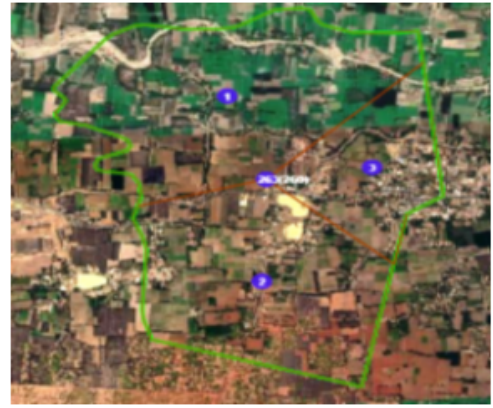

Google Map View