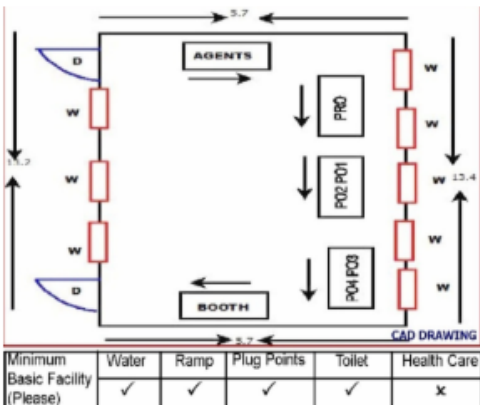

Google Map View

Polling Station Building Front View

Polling Station Front View

Cad View

Key MAP View

1 பெயர் : ஹேமா கணவர் பெயர் : மணி வீட்டு எண் : 1 வயது : 38 பாலினம் : பெண்	SSL2229706 Photo is available	2 பெயர் : பொன்னுமணி தந்தை பெயர் : பொன்னுசாமி வீட்டு எண் : 1 வயது : 28 பாலினம் : ஆண்	SSL2229698 Photo is available	3 பெயர் : ரஞ்சிதா மணிராஜ் தந்தை பெயர் : ராஜேந்திரன் வீட்டு எண் : 1-2-3a வயது : 33 பாலினம் : பெண்	SSL0770107 Photo is available
4 பெயர் : பாலமுருகன் தந்தை பெயர் : ராஜேந்திரன் வீட்டு எண் : 1-2-3A வயது : 29 பாலினம் : ஆண்	SSL0831131 Photo is available	5 பெயர் : ராஜேஷ் தந்தை பெயர் : ஆறுமுகம் வீட்டு எண் : 1-19 வயது : 38 பாலினம் : ஆண்	KGB2308997 Photo is available	6 பெயர் : ராஜேந்திரன் தந்தை பெயர் : ராமசாமி வீட்டு எண் : 1/23ஏ வயது : 59 பாலினம் : ஆண்	SSL2175578 Photo is available
7 பெயர் : மரிய ஜெயா கணவர் பெயர் : ஞானமுத்து வீட்டு எண் : 1-87-AI வயது : 32 பாலினம் : பெண்	SSL0522185 Photo is available	8 பெயர் : அன்பரசன் சின்னதுரை தந்தை பெயர் : படகாத்து வீட்டு எண் : 1/149 வயது : 45 பாலினம் : பெண்	KGB1898592 Photo is available	9 பெயர் : நடராஜன் தந்தை பெயர் : ராமசாமி வீட்டு எண் : 2/1ஏ வயது : 69 பாலினம் : ஆண்	SSL2317329 Photo is available
10 பெயர் : தர்மதுரை தந்தை பெயர் : நடராஜன் வீட்டு எண் : 2-2 வயது : 29 பாலினம் : ஆண்	SSL0831206 Photo is available	11 பெயர் : கருப்பையன் தந்தை பெயர் : நடராஜன் வீட்டு எண் : 2-3A வயது : 37 பாலினம் : ஆண்	SSL0085589 Photo is available	12 பெயர் : மனோகரன் தந்தை பெயர் : அழகப்பன் வீட்டு எண் : 2-6 வயது : 57 பாலினம் : ஆண்	KGB2429504 Photo is available
13 பெயர் : அமுதா கணவர் பெயர் : மனோகரன் வீட்டு எண் : 2-6 வயது : 56 பாலினம் : பெண்	KGB2479111 Photo is available	14 பெயர் : அசோக் தந்தை பெயர் : மனோகரன் வீட்டு எண் : 2-6 வயது : 33 பாலினம் : ஆண்	SSL0381582 Photo is available	15 பெயர் : மனோஜ் தந்தை பெயர் : மனோகரன் வீட்டு எண் : 2-6 வயது : 32 பாலினம் : ஆண்	SSL0633347 Photo is available
16 பெயர் : சுகுணா தந்தை பெயர் : மதியழகன் வீட்டு எண் : 2/7 வயது : 27 பாலினம் : பெண்	SSL1124635 Photo is available	17 பெயர் : மணிமாறன் தந்தை பெயர் : மணிவேல் வீட்டு எண் : 2/9 வயது : 38 பாலினம் : ஆண்	SSL2047538 Photo is available	18 பெயர் : சக்திவேல் தந்தை பெயர் : ராசு வீட்டு எண் : 2-10 வயது : 37 பாலினம் : ஆண்	SSL0633313 Photo is available
19 பெயர் : ஆர்த்தி கணவர் பெயர் : சக்திவேல் வீட்டு எண் : 2/10 வயது : 21 பாலினம் : பெண்	SSL2398618 Photo is available	20 பெயர் : முத்துசாமி தந்தை பெயர் : சிவக்கொழுந்து வீட்டு எண் : 2/12B வயது : 46 பாலினம் : ஆண்	SSL1111368 Photo is available	21 பெயர் : மணிபாரதி தந்தை பெயர் : வைத்திலிங்கம் வீட்டு எண் : 2-13 வயது : 31 பாலினம் : ஆண்	SSL0633362 Photo is available
22 பெயர் : பிரியதர்ஷினி தந்தை பெயர் : மணிபாரதி வீட்டு எண் : 2/13 வயது : 28 பாலினம் : பெண்	SSL2218527 Photo is available	23 பெயர் : ரஷியா கணவர் பெயர் : தமிழரசன் வீட்டு எண் : 2/14 வயது : 30 பாலினம் : பெண்	SSL2176220 Photo is available	24 பெயர் : மணிராசு தந்தை பெயர் : தமிழ் மணி வீட்டு எண் : 2-15A வயது : 35 பாலினம் : ஆண்	SSL0307165 Photo is available
25 பெயர் : சாந்திபிரியா கணவர் பெயர் : வினோத்குமார் வீட்டு எண் : 2/16 எ வயது : 25 பாலினம் : பெண்	SSL2027472 Photo is available	26 பெயர் : அன்புச்செல்வன் தந்தை பெயர் : அரசன் வீட்டு எண் : 2-16B வயது : 30 பாலினம் : ஆண்	SSL0831214 Photo is available	27 பெயர் : முத்துலெட்சுமி கணவர் பெயர் : தர்மராஜ் வீட்டு எண் : 2-18A வயது : 42 பாலினம் : பெண்	SSL0085639 Photo is available
28 பெயர் : ஆனந்தராஜ் தந்தை பெயர் : மாணிக்கம் வீட்டு எண் : 2/18 இ வயது : 25 பாலினம் : ஆண்	SSL1169358 Photo is available	29 பெயர் : சுதாகர் தந்தை பெயர் : நல்லப்பன் வீட்டு எண் : 2-18-E வயது : 35 பாலினம் : ஆண்	SSL0381608 Photo is available	30 பெயர் : சுரேஷ் தந்தை பெயர் : நல்லப்பன் வீட்டு எண் : 2-18-E வயது : 31 பாலினம் : ஆண்	SSL0633305 Photo is available