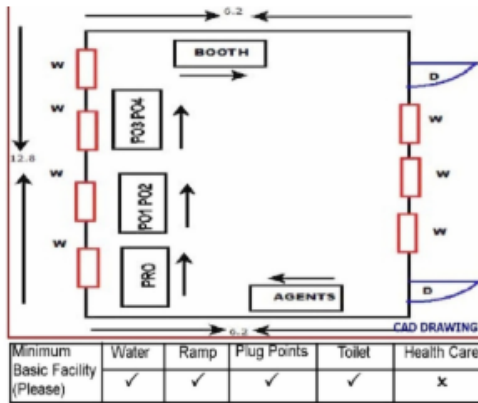

Google Map View

Polling Station Building Front View

Polling Station Front View

Cad View

Key MAP View

சட்டமன்றத் தொகுதியின் எண் மற்றும் பெயர் : 149-அரியலூர் பிரிவு எண் மற்றும் பெயர் 1-சுத்தமல்லி (வ.கி) மற்றும் (ஊ), தெற்குத்தெரு