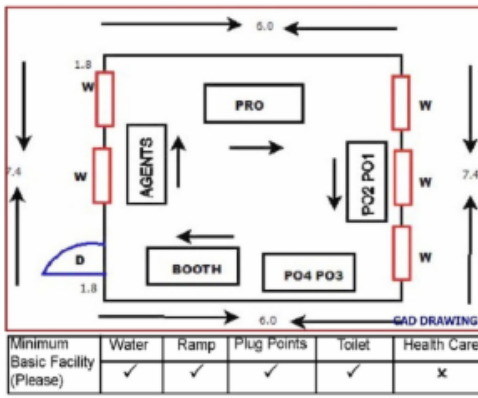

Google Map View

Polling Station Building Front View

Polling Station Front View

Cad View

Key MAP View

சட்டமன்றத் தொகுதியின் எண் மற்றும் பெயர் : 149-அரியலூர் பிரிவு எண் மற்றும் பெயர் 1-சுத்தமல்லி (வ.கி) மற்றும் (ஊ), ஆலம்பள்ளம்