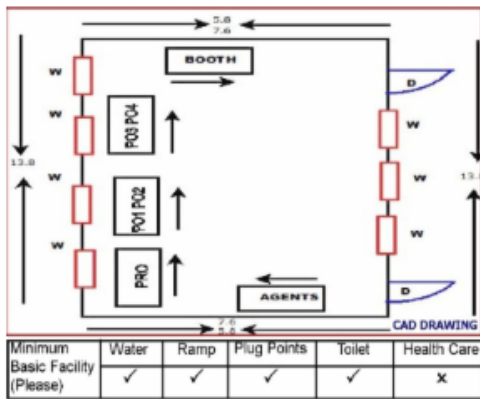

**Google Map View**

**Polling Station Building Front View**

**Polling Station Front View**

**Cad View**

**Key MAP View**

சட்டமன்றத் தொகுதியின் எண் மற்றும் பெயர் : 149-வாரூர்  
பிரிவு எண் மற்றும் பெயர் 1-சுத்தமல்லி (வ.கி) மற்றும் (ஊ), புளியங்குழி