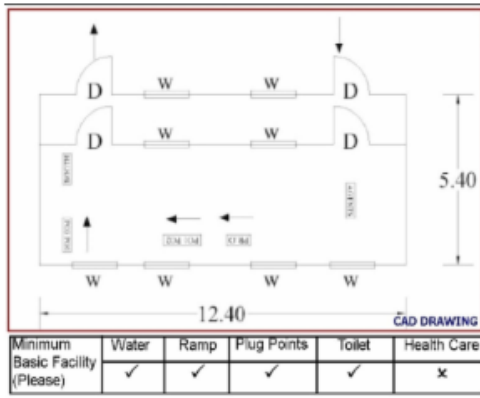

Google Map View

Polling Station Building Front View

Polling Station Front View

Cad View

Key MAP View

1 பெயர் : முத்து மாரி கணவர் பெயர் : பழனி சாமி வீட்டு எண் : 0 வயது : 31 பாலினம் : பெண்	SSL2044592 Photo is available	2 பெயர் : கவிராசன் தந்தை பெயர் : காசிநாதன் வீட்டு எண் : 1 வயது : 28 பாலினம் : ஆண்	SSL0932236 Photo is available	3 பெயர் : வினோத்குமார் தந்தை பெயர் : ஜோதிவேல் வீட்டு எண் : 1 வயது : 26 பாலினம் : ஆண்	SSL2023125 Photo is available
4 பெயர் : கபிலன் தந்தை பெயர் : தேவேந்திரன் வீட்டு எண் : 1 வயது : 23 பாலினம் : ஆண்	SSL2163103 Photo is available	5 பெயர் : பஞ்சநாதன் தந்தை பெயர் : வடமலை வீட்டு எண் : 1/5ஏ/2 வயது : 54 பாலினம் : ஆண்	SSL2218345 Photo is available	6 பெயர் : மணிமொழி தந்தை பெயர் : தங்கமணி வீட்டு எண் : 1-91 வயது : 52 பாலினம் : ஆண்	SSL0306068 Photo is available
7 பெயர் : கவிதா கணவர் பெயர் : மணிமொழி வீட்டு எண் : 1-91 வயது : 45 பாலினம் : பெண்	SSL1040534 Photo is available	8 பெயர் : பிரபாகரன் தந்தை பெயர் : மணிமொழி வீட்டு எண் : 1-91 வயது : 28 பாலினம் : ஆண்	SSL1040476 Photo is available	9 பெயர் : ராஜகுமாரி கணவர் பெயர் : கனகரெத்தினம் வீட்டு எண் : 2 வயது : 56 பாலினம் : பெண்	SSL0771121 Photo is available
10 பெயர் : பாண்டியன் தந்தை பெயர் : தங்கராசு வீட்டு எண் : 2 வயது : 53 பாலினம் : ஆண்	SSL0771154 Photo is available	11 பெயர் : கலியபெருமாள் தந்தை பெயர் : சின்னப்பா வீட்டு எண் : 2 வயது : 52 பாலினம் : ஆண்	SSL0771063 Photo is available	12 பெயர் : மனோககாந்தி கணவர் பெயர் : புண்ணியமூர்த்தி வீட்டு எண் : 2 வயது : 38 பாலினம் : பெண்	SSL0771105 Photo is available
13 பெயர் : சீதாலெட்சுமி கணவர் பெயர் : கலியபெருமாள் வீட்டு எண் : 2 வயது : 36 பாலினம் : பெண்	SSL0771113 Photo is available	14 பெயர் : மகேஸ்வரி கணவர் பெயர் : சேதுபதி வீட்டு எண் : 2 வயது : 33 பாலினம் : பெண்	SSL0771055 Photo is available	15 பெயர் : ரேணுகா கணவர் பெயர் : மணிகண்டன் வீட்டு எண் : 2 வயது : 30 பாலினம் : பெண்	SSL0771147 Photo is available
16 பெயர் : முத்துசாமி தந்தை பெயர் : சடையன் வீட்டு எண் : 2-27 வயது : 55 பாலினம் : ஆண்	SSL0434654 Photo is available	17 பெயர் : மேகலா தந்தை பெயர் : வேல்முருகன் வீட்டு எண் : 2/27-1 வயது : 22 பாலினம் : பெண்	SSL2243087 Photo is available	18 பெயர் : வள்ளியம்மை கணவர் பெயர் : பெரியசாமி வீட்டு எண் : 2-27A1 வயது : 50 பாலினம் : பெண்	SSL0721357 Photo is available
19 பெயர் : வேல்முருகன் தந்தை பெயர் : பெரியசாமி வீட்டு எண் : 2/27.ஏ.1 வயது : 46 பாலினம் : ஆண்	SSL2468411 Photo is available	20 பெயர் : அய்யப்பன் தந்தை பெயர் : பெரியசாமி வீட்டு எண் : 2-27A1 வயது : 43 பாலினம் : ஆண்	SSL0415455 Photo is available	21 பெயர் : மேகநாதன் வே செல்வி தாயின் பெயர் : செல்வி செல்வி வீட்டு எண் : 2/27.ஏ.1 வயது : 19 பாலினம் : ஆண்	SSL2467678 Photo is available
22 பெயர் : சிலம்பரசன் தந்தை பெயர் : மருதமுத்து வீட்டு எண் : 2-28B வயது : 30 பாலினம் : ஆண்	SSL0932194 Photo is available	23 பெயர் : வேல்முருகன் தந்தை பெயர் : வேலாயுதம் வீட்டு எண் : 2-29 வயது : 31 பாலினம் : ஆண்	SSL0932186 Photo is available	24 பெயர் : கௌசல்யா கணவர் பெயர் : வேல்முருகன் வீட்டு எண் : 2/29 வயது : 26 பாலினம் : பெண்	SSL2102309 Photo is available
25 பெயர் : கார்த்திக் தந்தை பெயர் : தேவேந்திரன் வீட்டு எண் : 2-30A வயது : 32 பாலினம் : ஆண்	SSL0635466 Photo is available	26 பெயர் : கமல் தந்தை பெயர் : தேவேந்திரன் வீட்டு எண் : 2-30A வயது : 29 பாலினம் : ஆண்	SSL0832121 Photo is available	27 பெயர் : மாரிமுத்து தந்தை பெயர் : கொளஞ்சி வீட்டு எண் : 2-34 வயது : 27 பாலினம் : ஆண்	SSL1040492 Photo is available
28 பெயர் : பரிமளா கணவர் பெயர் : சந்திரசேகர் வீட்டு எண் : 2-34B வயது : 45 பாலினம் : பெண்	KGB2204410 Photo is available	29 பெயர் : சுதாசேகர் தந்தை பெயர் : சின்னக்கண்ணு வீட்டு எண் : 2-36A வயது : 30 பாலினம் : ஆண்	SSL0832022 Photo is available	30 பெயர் : வள்ளி கணவர் பெயர் : சிற்றரசு வீட்டு எண் : 2-36B வயது : 44 பாலினம் : பெண்	KGB1912807 Photo is available