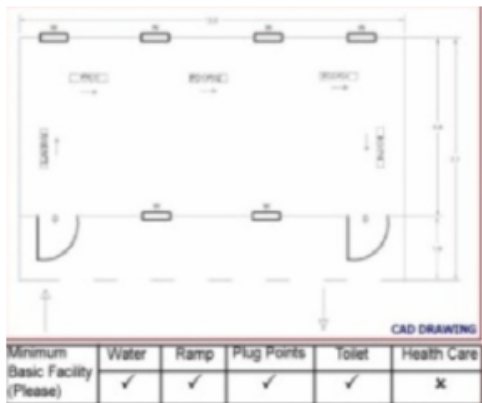

Google Map View

Polling Station Building Front View

Polling Station Front View

Cad View

Key MAP View

சட்டமன்றத் தொகுதியின் எண் மற்றும் பெயர் : 149-அரியலூர் பிரிவு எண் மற்றும் பெயர் 1-கடுசூர் (வ.கி) மற்றும் (ஊ), கடுசூர் கீழ்த்தெரு