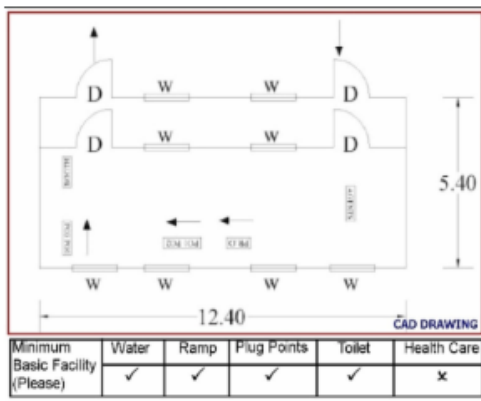

**Google Map View**

**Polling Station Building Front View**

**Polling Station Front View**

**Cad View**

**Key MAP View**

சட்டமன்றத் தொகுதியின் எண் மற்றும் பெயர் : 149-அரியலூர் பிரிவு எண் மற்றும் பெயர் 1-உல்லியக்குடி (வ,கி) மற்றும் (உஈ), காங்கேயன் தெரு