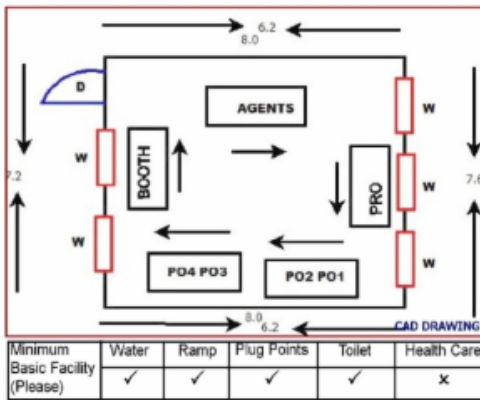

Google Map View

Polling Station Building Front View

Polling Station Front View

Cad View

Key MAP View

சட்டமன்றத் தொகுதியின் எண் மற்றும் பெயர் : 149-அரியலூர் பிரிவு எண் மற்றும் பெயர் 1-உல்லியக்குடி (வ,கி) மற்றும் (உஈ), சுந்தரேசுபுரம்