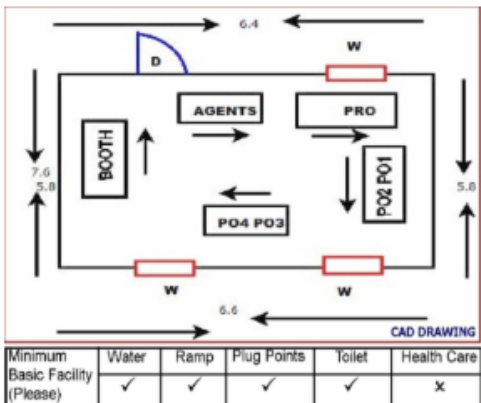

Google Map View

Polling Station Building Front View

Polling Station Front View

Cad View

Key MAP View

1 பெயர் : சஞ்சய்காந்தி தந்தை பெயர்: விஸ்வநாதன் வீட்டு எண் : 1 வயது : 45 பாலினம் : ஆண் Photo is available	SSL0832642	2 பெயர் : ரேவதி கணவர் பெயர்: விஸ்வலிங்கம் வீட்டு எண் : 1 வயது : 37 பாலினம் : பெண் Photo is available	SSL1017086	3 பெயர் : சதிஷ்குமார் தந்தை பெயர்: செல்வராசு கோவிந்தசாமி வீட்டு எண் : 1/16 வயது : 27 பாலினம் : ஆண் Photo is available	SSL1013614
4 பெயர் : ஆனந்தகுமார் தந்தை பெயர்: அண்ணாதுரை வீட்டு எண் : 1-134 வயது : 28 பாலினம் : ஆண் Photo is available	SSL1040898	5 பெயர் : ரம்பா தந்தை பெயர்: ராமசந்திரன் வீட்டு எண் : 1-243 வயது : 27 பாலினம் : பெண் Photo is available	SSL1017078	6 பெயர் : மதன்குமார் தந்தை பெயர்: குணசேகரன் வீட்டு எண் : 3/1 வயது : 20 பாலினம் : ஆண் Photo is available	SSL2417889
7 பெயர் : ராஜேந்திரன் தந்தை பெயர்: வெங்கடாசலம் வீட்டு எண் : 5 வயது : 61 பாலினம் : ஆண் Photo is available	KGB2466530	8 பெயர் : சுகன்யா கணவர் பெயர்: கமலக்கண்ணன் வீட்டு எண் : 06 வயது : 25 பாலினம் : பெண் Photo is available	SSL2137636	9 பெயர் : முத்துகிருஷ்ணன் தந்தை பெயர்: ராஜேந்திரன் வீட்டு எண் : 15 வயது : 29 பாலினம் : ஆண் Photo is available	SSL0832535
10 பெயர் : சின்னபொண்ணு கணவர் பெயர்: சாமிநாதன் வீட்டு எண் : 17/2 வயது : 71 பாலினம் : பெண் Photo is available	SSL2491975	11 பெயர் : கொளஞ்சியம்மாள் கணவர் பெயர்: கொளஞ்சிநாதன் வீட்டு எண் : 17B வயது : 41 பாலினம் : பெண் Photo is available	SSL0434761	12 பெயர் : சங்கீதா கணவர் பெயர்: சின்னதம்பி வீட்டு எண் : 18/1 அண்ணாநகர் வயது : 24 பாலினம் : பெண் Photo is available	SSL2351880
13 பெயர் : அஞ்சப்பன் தந்தை பெயர்: சின்னதம்பி வீட்டு எண் : 21 வயது : 43 பாலினம் : ஆண் Photo is available	SSL1830736	14 பெயர் : குறிஞ்சிமோகன் தந்தை பெயர்: கொளஞ்சிநாதன் வீட்டு எண் : 21 வயது : 26 பாலினம் : ஆண் Photo is available	SSL1105444	15 பெயர் : கவியரசன் தந்தை பெயர்: கணேசன் வீட்டு எண் : 21 வயது : 25 பாலினம் : ஆண் Photo is available	SSL2131720
16 பெயர் : அறிவழகன் தந்தை பெயர்: அஞ்சப்பன் வீட்டு எண் : 21/2 வயது : 24 பாலினம் : ஆண் Photo is available	SSL2132496	17 பெயர் : அன்பழகன் தந்தை பெயர்: அஞ்சப்பன் வீட்டு எண் : 21/2 வயது : 21 பாலினம் : ஆண் Photo is available	SSL2416352	18 பெயர் : பார்வதி கணவர் பெயர்: ஆசைதம்பி வீட்டு எண் : 27 வயது : 41 பாலினம் : பெண் Photo is available	SSL2132488
19 பெயர் : திருநாவுக்கரசு தந்தை பெயர்: காசிநாதன் வீட்டு எண் : 28 வயது : 41 பாலினம் : ஆண் Photo is available	SSL1128750	20 பெயர் : சரவணன் தந்தை பெயர்: பரமசிவம் வீட்டு எண் : 30 வயது : 30 பாலினம் : ஆண் Photo is available	SSL0771584	21 பெயர் : சகுந்தலா கணவர் பெயர்: நெடுஞ்செழியன் வீட்டு எண் : 34/1 வயது : 39 பாலினம் : பெண் Photo is available	SSL2230845
22 பெயர் : லதா கணவர் பெயர்: நடராஜன் வீட்டு எண் : 41 வயது : 32 பாலினம் : பெண் Photo is available	SSL0933093	23 பெயர் : சத்தியா கணவர் பெயர்: ரமேஷ்குமார் வீட்டு எண் : 41 வயது : 30 பாலினம் : பெண் Photo is available	SSL2137669	24 பெயர் : மணிகண்டன் தாயின் பெயர்: சித்திரா வீட்டு எண் : 74-B வயது : 30 பாலினம் : ஆண் Photo is available	SSL0722082
25 பெயர் : இளையராஜா தந்தை பெயர்: தனவேல் வீட்டு எண் : 91 வயது : 27 பாலினம் : ஆண் Photo is available	SSL1128768	26 பெயர் : சங்கர் தந்தை பெயர்: அப்பாதுரை வீட்டு எண் : 91A1 வயது : 51 பாலினம் : ஆண் Photo is available	SSL1830496	27 பெயர் : செந்தமிழ்செல்வி கணவர் பெயர்: சங்கர் வீட்டு எண் : 91A1 வயது : 50 பாலினம் : பெண் Photo is available	KGB1286665
28 பெயர் : பூபதி கணவர் பெயர்: மதியழகன் வீட்டு எண் : 95B வயது : 45 பாலினம் : பெண் Photo is available	KGB1919497	29 பெயர் : ராமலிங்கம் தந்தை பெயர்: அப்பாதுரை வீட்டு எண் : 95C4 வயது : 65 பாலினம் : ஆண் Photo is available	SSL1830546	30 பெயர் : குண்டுமணி கணவர் பெயர்: ராமலிங்கம் வீட்டு எண் : 95C4 வயது : 59 பாலினம் : பெண் Photo is available	SSL1830553