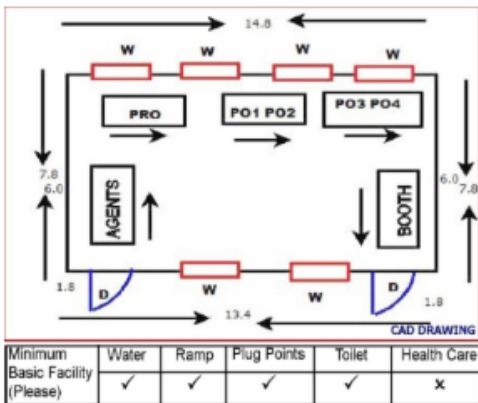

Google Map View

Polling Station Building Front View

Polling Station Front View

Cad View

Key MAP View

சட்டமன்றத் தொகுதியின் எண் மற்றும் பெயர் : 149-அரியலூர் பிரிவு எண் மற்றும் பெயர் 1-அம்பாப்பூர் (வ,கி) மற்றும் (ஊ), காலனித்தெரு