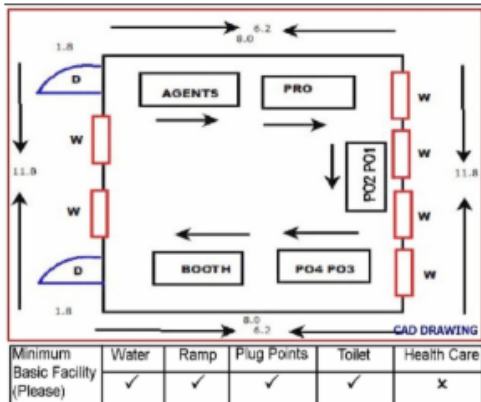

Google Map View

Polling Station Building Front View

Polling Station Front View

Cad View

Key MAP View

1 பெயர் : அம்பிகாபதி தந்தை பெயர்: கார்த்திகேயன் வீட்டு எண் : 1 வயது : 40 பாலினம் : பெண் Photo is available	KGB1925197	2 பெயர் : அன்பரசன் தந்தை பெயர்: இளவரசன் வீட்டு எண் : 1 வயது : 28 பாலினம் : ஆண் Photo is available	SSL0934034	3 பெயர் : ரோஜா கணவர் பெயர்: ஜெயபால் வீட்டு எண் : 1 வயது : 28 பாலினம் : பெண் Photo is available	SSL0970871
4 பெயர் : ஸ்ரீபதி தந்தை பெயர்: ரெங்கநாதன் வீட்டு எண் : 1 வயது : 25 பாலினம் : ஆண் Photo is available	SSL1123686	5 பெயர் : பழனிவேல் தந்தை பெயர்: ரெங்கநாதன் வீட்டு எண் : 1-88 வயது : 50 பாலினம் : ஆண் Photo is available	SSL0088385	6 பெயர் : சங்கீதா கணவர் பெயர்: பழனிவேல் வீட்டு எண் : 1-88 வயது : 38 பாலினம் : பெண் Photo is available	SSL0088393
7 பெயர் : மணிகண்டன் தந்தை பெயர்: கலியபெருமாள் வீட்டு எண் : 1/98 வயது : 33 பாலினம் : ஆண் Photo is available	SSL0650473	8 பெயர் : ஆனந்தராஜ் ப தந்தை பெயர்: பழனிசாமி வீட்டு எண் : 1-130 வயது : 33 பாலினம் : ஆண் Photo is available	SSL0435131	9 பெயர் : அபிநயா கணவர் பெயர்: வெங்கடேசன் வீட்டு எண் : 1/130 வயது : 26 பாலினம் : பெண் Photo is available	SSL1123744
10 பெயர் : ரெத்தினமாலை கணவர் பெயர்: துரை வீட்டு எண் : 1-162 வயது : 53 பாலினம் : பெண் Photo is available	SSL1865336	11 பெயர் : ஆனந்தி கணவர் பெயர்: ராஜேஷ்கண்ணன் வீட்டு எண் : 2-94 வயது : 34 பாலினம் : பெண் Photo is available	SSL0772160	12 பெயர் : மு பிரவீன்குமார் முருகேசன் இதரர் பெயர்: வல்லரசு வீட்டு எண் : 3/27 வயது : 21 பாலினம் : ஆண் Photo is available	SSL2275204
13 பெயர் : சிவபாக்கியம் கணவர் பெயர்: பொன்னுசாமி வீட்டு எண் : 3-36 வயது : 79 பாலினம் : பெண் Photo is available	SSL0723122	14 பெயர் : சந்திரா கணவர் பெயர்: இளங்கோவன் வீட்டு எண் : 3-36 வயது : 37 பாலினம் : பெண் Photo is available	SSL0723098	15 பெயர் : அஜீத்குமார் தந்தை பெயர்: தேவேந்திரன் வீட்டு எண் : 3/62-1 வயது : 26 பாலினம் : ஆண் Photo is available	SSL1123769
16 பெயர் : சிவசங்கரன் தந்தை பெயர்: கந்தசாமி வீட்டு எண் : 4-23 வயது : 51 பாலினம் : ஆண் Photo is available	SSL0868307	17 பெயர் : கோகிலா கணவர் பெயர்: சிவசங்கரன் வீட்டு எண் : 4-23-1 வயது : 40 பாலினம் : பெண் Photo is available	SSL0435156	18 பெயர் : மீனாட்சி கணவர் பெயர்: கோதண்டராமன் வீட்டு எண் : 4-62 வயது : 33 பாலினம் : பெண் Photo is available	SSL0723064
19 பெயர் : வசந்தா கணவர் பெயர்: பழனிவேல் வீட்டு எண் : 4-96 வயது : 60 பாலினம் : பெண் Photo is available	SSL1865344	20 பெயர் : மகேஸ்வரி தந்தை பெயர்: பழனிவேல் வீட்டு எண் : 4/96 வயது : 25 பாலினம் : பெண் Photo is available	SSL2228302	21 பெயர் : கலையரசி கணவர் பெயர்: பிச்சைப்பிள்ளை வீட்டு எண் : 4-103 வயது : 32 பாலினம் : பெண் Photo is available	SSL0519546
22 பெயர் : கார்த்திக் தந்தை பெயர்: பழனிமுத்து வீட்டு எண் : 4/111 வயது : 47 பாலினம் : ஆண் Photo is available	KGB1368588	23 பெயர் : செயமாலா கணவர் பெயர்: முத்துகிருஷ்ணன் வீட்டு எண் : 4-111 வயது : 31 பாலினம் : பெண் Photo is available	SSL0637702	24 பெயர் : அறிவுழகன் தந்தை பெயர்: கலியபெருமாள் வீட்டு எண் : 4-113 வயது : 46 பாலினம் : ஆண் Photo is available	KGB1926179
25 பெயர் : தனலெட்சுமி கணவர் பெயர்: சரத்குமார் வீட்டு எண் : 4-115 வயது : 31 பாலினம் : பெண் Photo is available	SSL0868299	26 பெயர் : சித்ரா கணவர் பெயர்: முருகானந்தம் வீட்டு எண் : 4-122 வயது : 49 பாலினம் : பெண் Photo is available	SSL1014166	27 பெயர் : சின்னிகிளி கணவர் பெயர்: கலைவாணன் வீட்டு எண் : 4-124 வயது : 39 பாலினம் : பெண் Photo is available	SSL0637686
28 பெயர் : சுவேதா தந்தை பெயர்: நிலமேகம் வீட்டு எண் : 4/124 வயது : 22 பாலினம் : பெண் Photo is available	SSL2241453	29 பெயர் : இளவரசி கணவர் பெயர்: ரமேஷ் வீட்டு எண் : 4-129 வயது : 41 பாலினம் : பெண் Photo is available	SSL0383463	30 பெயர் : ரமேஷ் தந்தை பெயர்: வேலாயுதம் வீட்டு எண் : 4-129-1 வயது : 46 பாலினம் : ஆண் Photo is available	SSL0128249