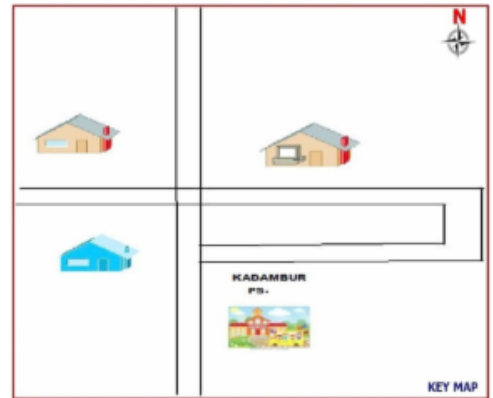

**Google Map View**

**Polling Station Building Front View**

**Polling Station Front View**

**Cad View**

**Key MAP View**

1 பெயர் : சர்புனிஷா கணவர் பெயர்: முகமது ஜாலி வீட்டு எண் : 2-49D வயது : 47 பாலினம் : பெண்	SSL0971051 Photo is available	2 பெயர் : வளர் கணவர் பெயர்: மூக்கன் வீட்டு எண் : 3 வயது : 56 பாலினம் : பெண்	KGB1313139 Photo is available	3 பெயர் : கொளஞ்சி தந்தை பெயர்: மூக்கன் வீட்டு எண் : 3 வயது : 43 பாலினம் : ஆண்	KGB2207199 Photo is available
4 பெயர் : மூக்காயி கணவர் பெயர்: பழனி வீட்டு எண் : 4 வயது : 75 பாலினம் : பெண்	KGB1312198 Photo is available	5 பெயர் : வேம்பு தந்தை பெயர்: பழனி வீட்டு எண் : 4 வயது : 70 பாலினம் : பெண்	SSL1874858 Photo is available	6 பெயர் : ராணி தந்தை பெயர்: பழனி வீட்டு எண் : 4 வயது : 44 பாலினம் : பெண்	KGB2207256 Photo is available
7 பெயர் : அபிராமி தந்தை பெயர்: அன்பழகன் வீட்டு எண் : 4/34 வயது : 24 பாலினம் : பெண்	SSL2227833 Photo is available	8 பெயர் : மங்கையர்க்கரசி கணவர் பெயர்: செல்வம் வீட்டு எண் : 5-1 வயது : 49 பாலினம் : பெண்	KGB1928423 Photo is available	9 பெயர் : மோகனா தந்தை பெயர்: பழனிசாமி வீட்டு எண் : 5-26-1 வயது : 28 பாலினம் : பெண்	SSL0934562 Photo is available
10 பெயர் : ராஜகுமாரி கணவர் பெயர்: ராஜேந்திரன் வீட்டு எண் : 5-38 வயது : 53 பாலினம் : பெண்	KGB2210409 Photo is available	11 பெயர் : சக்கரவர்த்தி தந்தை பெயர்: தர்மதுரை வீட்டு எண் : 5-223 வயது : 37 பாலினம் : ஆண்	SSL0088880 Photo is available	12 பெயர் : அன்னக்கிளி கணவர் பெயர்: சின்னத்தம்பி வீட்டு எண் : 8 வயது : 59 பாலினம் : பெண்	SSL1874866 Photo is available
13 பெயர் : பாப்பாத்தி கணவர் பெயர்: மகாலிங்கம் வீட்டு எண் : 9-59 வயது : 67 பாலினம் : பெண்	SSL0518886 Photo is available	14 பெயர் : மகாதேவன் தாயின் பெயர்: பாப்பாத்தி வீட்டு எண் : 9-59 வயது : 33 பாலினம் : ஆண்	SSL0518902 Photo is available	15 பெயர் : தங்கவேல் தந்தை பெயர்: அம்மாசி வீட்டு எண் : 12 வயது : 73 பாலினம் : ஆண்	SSL1874908 Photo is available
16 பெயர் : சரோசா கணவர் பெயர்: தங்கவேல் வீட்டு எண் : 12 வயது : 64 பாலினம் : பெண்	SSL1874916 Photo is available	17 பெயர் : முனீரா தந்தை பெயர்: சிராஜீதீன் வீட்டு எண் : 13A வயது : 28 பாலினம் : பெண்	SSL0971077 Photo is available	18 பெயர் : சின்னபொன்னு கணவர் பெயர்: ஆறுமுகம் வீட்டு எண் : 15 வயது : 71 பாலினம் : பெண்	SSL1874932 Photo is available
19 பெயர் : நீலமேகம் தந்தை பெயர்: கருப்பன் வீட்டு எண் : 16 வயது : 55 பாலினம் : ஆண்	SSL1874940 Photo is available	20 பெயர் : வேம்பு கணவர் பெயர்: நீலமேகம் வீட்டு எண் : 16 வயது : 45 பாலினம் : பெண்	KGB1928357 Photo is available	21 பெயர் : தவமணி கணவர் பெயர்: உலகநாதன் வீட்டு எண் : 16-1 வயது : 62 பாலினம் : பெண்	KGB2478063 Photo is available
S 22 பெயர் : உலகநாதன் தந்தை பெயர்: கருப்பன் வீட்டு எண் : 16-1 வயது : 57 பாலினம் : ஆண்	KGB1313428 Photo is available	23 பெயர் : கருப்பன் தந்தை பெயர்: மாரிமுத்து வீட்டு எண் : 17 வயது : 83 பாலினம் : ஆண்	SSL1874957 Photo is available	S 24 பெயர் : சீனிவாசன் தந்தை பெயர்: பெருமாள் வீட்டு எண் : 18 வயது : 62 பாலினம் : ஆண்	SSL1874973 Photo is available
S 25 பெயர் : உமா கணவர் பெயர்: சீனிவாசன் வீட்டு எண் : 18 வயது : 44 பாலினம் : பெண்	KGB1928449 Photo is available	26 பெயர் : சிவஞானம் கணவர் பெயர்: மருதமுத்து வீட்டு எண் : 18-1 வயது : 55 பாலினம் : பெண்	SSL1874981 Photo is available	S2 27 பெயர் : சின்னதுரை தந்தை பெயர்: பெருமாள் வீட்டு எண் : 18-2 வயது : 55 பாலினம் : ஆண்	SSL1874999 Photo is available
S2 28 பெயர் : இந்திராகாந்தி கணவர் பெயர்: சின்னதுரை வீட்டு எண் : 18-2 வயது : 50 பாலினம் : பெண்	SSL1875004 Photo is available	29 பெயர் : புவனேஸ்வரி கணவர் பெயர்: ஆனந்த் வீட்டு எண் : 26 வயது : 29 பாலினம் : பெண்	SSL2227890 Photo is available	30 பெயர் : ஆனந்த் தாயின் பெயர்: வளர்மதி வீட்டு எண் : 26-184 வயது : 32 பாலினம் : ஆண்	SSL0518928 Photo is available