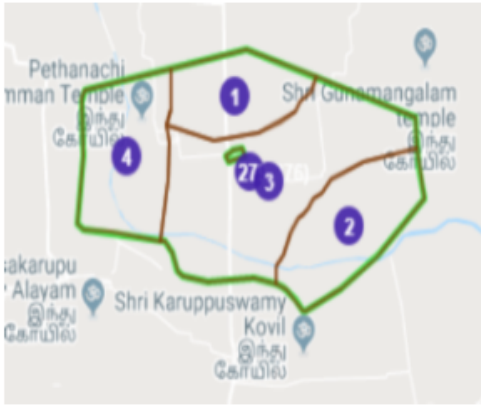

Nazri Naksha