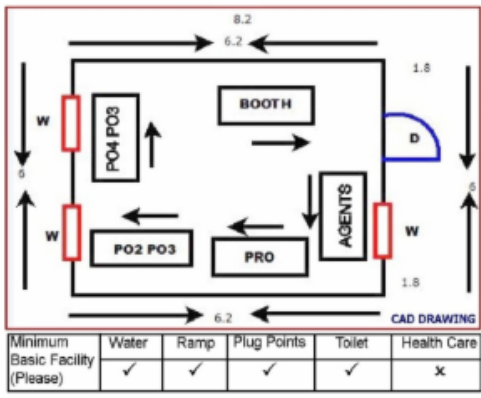

**Google Map View**

**Polling Station Building Front View**

**Polling Station Front View**

**Cad View**

**Key MAP View**

1 பெயர் : சர்புனிஷா கணவர் பெயர்: முகமது ஜாலி வீட்டு எண் : 2-49D வயது : 47 பாலினம் : பெண்	SSL0971051 Photo is available	2 பெயர் : வளர் கணவர் பெயர்: மூக்கன் வீட்டு எண் : 3 வயது : 56 பாலினம் : பெண்	KGB1313139 Photo is available	3 பெயர் : கொளஞ்சி தந்தை பெயர்: மூக்கன் வீட்டு எண் : 3 வயது : 43 பாலினம் : ஆண்	KGB2207199 Photo is available
4 பெயர் : மூக்காயி கணவர் பெயர்: பழனி வீட்டு எண் : 4 வயது : 75 பாலினம் : பெண்	KGB1312198 Photo is available	5 பெயர் : வேம்பு தந்தை பெயர்: பழனி வீட்டு எண் : 4 வயது : 70 பாலினம் : பெண்	SSL1874858 Photo is available	6 பெயர் : ராணி தந்தை பெயர்: பழனி வீட்டு எண் : 4 வயது : 44 பாலினம் : பெண்	KGB2207256 Photo is available
7 பெயர் : அபிராமி தந்தை பெயர்: அன்பழகன் வீட்டு எண் : 4/34 வயது : 24 பாலினம் : பெண்	SSL2227833 Photo is available	8 பெயர் : மங்கையர்க்கரசி கணவர் பெயர்: செல்வம் வீட்டு எண் : 5-1 வயது : 49 பாலினம் : பெண்	KGB1928423 Photo is available	9 பெயர் : மோகனா தந்தை பெயர்: பழனிசாமி வீட்டு எண் : 5-26-1 வயது : 28 பாலினம் : பெண்	SSL0934562 Photo is available
10 பெயர் : ராஜகுமாரி கணவர் பெயர்: ராஜேந்திரன் வீட்டு எண் : 5-38 வயது : 53 பாலினம் : பெண்	KGB2210409 Photo is available	11 பெயர் : சக்கரவர்த்தி தந்தை பெயர்: தர்மதுரை வீட்டு எண் : 5-223 வயது : 37 பாலினம் : ஆண்	SSL0088880 Photo is available	12 பெயர் : அன்னக்கிளி கணவர் பெயர்: சின்னத்தம்பி வீட்டு எண் : 8 வயது : 59 பாலினம் : பெண்	SSL1874866 Photo is available
13 பெயர் : பாப்பாத்தி கணவர் பெயர்: மகாலிங்கம் வீட்டு எண் : 9-59 வயது : 67 பாலினம் : பெண்	SSL0518886 Photo is available	14 பெயர் : மகாதேவன் தாயின் பெயர்: பாப்பாத்தி வீட்டு எண் : 9-59 வயது : 33 பாலினம் : ஆண்	SSL0518902 Photo is available	15 பெயர் : தங்கவேல் தந்தை பெயர்: அம்மாசி வீட்டு எண் : 12 வயது : 73 பாலினம் : ஆண்	SSL1874908 Photo is available
16 பெயர் : சரோசா கணவர் பெயர்: தங்கவேல் வீட்டு எண் : 12 வயது : 64 பாலினம் : பெண்	SSL1874916 Photo is available	17 பெயர் : முனீரா தந்தை பெயர்: சிராஜீதீன் வீட்டு எண் : 13A வயது : 28 பாலினம் : பெண்	SSL0971077 Photo is available	18 பெயர் : சின்னபொன்னு கணவர் பெயர்: ஆறுமுகம் வீட்டு எண் : 15 வயது : 71 பாலினம் : பெண்	SSL1874932 Photo is available
19 பெயர் : நீலமேகம் தந்தை பெயர்: கருப்பன் வீட்டு எண் : 16 வயது : 55 பாலினம் : ஆண்	SSL1874940 Photo is available	20 பெயர் : வேம்பு கணவர் பெயர்: நீலமேகம் வீட்டு எண் : 16 வயது : 45 பாலினம் : பெண்	KGB1928357 Photo is available	21 பெயர் : தவமணி கணவர் பெயர்: உலகநாதன் வீட்டு எண் : 16-1 வயது : 62 பாலினம் : பெண்	KGB2478063 Photo is available
S 22 பெயர் : உலகநாதன் தந்தை பெயர்: கருப்பன் வீட்டு எண் : 16-1 வயது : 57 பாலினம் : ஆண்	KGB1313428 Photo is available	23 பெயர் : கருப்பன் தந்தை பெயர்: மாரிமுத்து வீட்டு எண் : 17 வயது : 83 பாலினம் : ஆண்	SSL1874957 Photo is available	S 24 பெயர் : சீனிவாசன் தந்தை பெயர்: பெருமாள் வீட்டு எண் : 18 வயது : 62 பாலினம் : ஆண்	SSL1874973 Photo is available
S 25 பெயர் : உமா கணவர் பெயர்: சீனிவாசன் வீட்டு எண் : 18 வயது : 44 பாலினம் : பெண்	KGB1928449 Photo is available	26 பெயர் : சிவஞானம் கணவர் பெயர்: மருதமுத்து வீட்டு எண் : 18-1 வயது : 55 பாலினம் : பெண்	SSL1874981 Photo is available	S2 27 பெயர் : சின்னதுரை தந்தை பெயர்: பெருமாள் வீட்டு எண் : 18-2 வயது : 55 பாலினம் : ஆண்	SSL1874999 Photo is available
S2 28 பெயர் : இந்திராகாந்தி கணவர் பெயர்: சின்னதுரை வீட்டு எண் : 18-2 வயது : 50 பாலினம் : பெண்	SSL1875004 Photo is available	29 பெயர் : புவனேஸ்வரி கணவர் பெயர்: ஆனந்த் வீட்டு எண் : 26 வயது : 29 பாலினம் : பெண்	SSL2227890 Photo is available	30 பெயர் : ஆனந்த் தாயின் பெயர்: வளர்மதி வீட்டு எண் : 26-184 வயது : 32 பாலினம் : ஆண்	SSL0518928 Photo is available