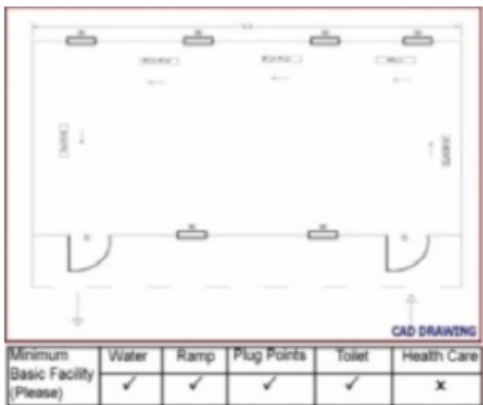

Google Map View

Polling Station Building Front View

Polling Station Front View

Cad View

Key MAP View

சட்டமன்றத் தொகுதியின் எண் மற்றும் பெயர் : 149-அரியலூர்
பிரிவு எண் மற்றும் பெயர் 1-கடுசூர் (வ.கி) மற்றும் (ஊ), கடுசூர் மேலத்தெரு