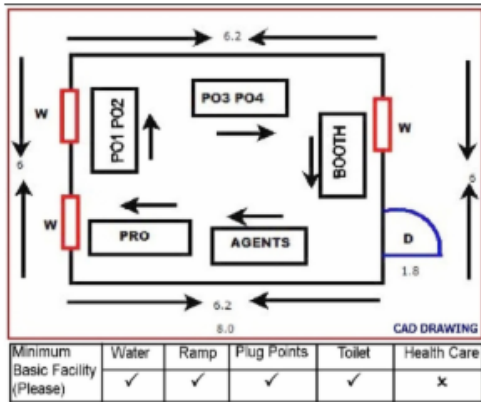

Google Map View

Polling Station Building Front View

Polling Station Front View

Cad View

Key MAP View

சட்டமன்றத் தொகுதியின் எண் மற்றும் பெயர் : 149-அரியலூர் பிரிவு எண் மற்றும் பெயர் 1-கீழ்நத்தம் (வ,கி) மற்றும் (ஊ), வடக்குத்தெரு