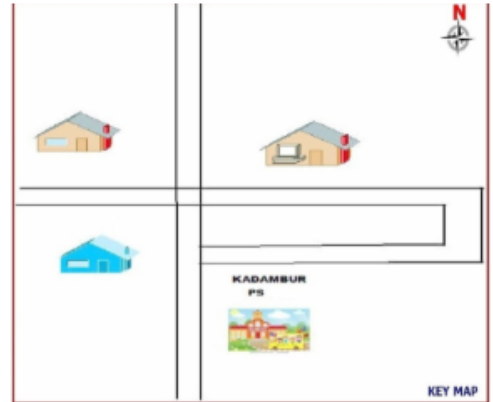

Google Map View

Polling Station Building Front View

Polling Station Front View

Cad View

Key MAP View

சட்டமன்றத் தொகுதியின் எண் மற்றும் பெயர் : 149-அரியலூர் பிரிவு எண் மற்றும் பெயர் 1-கீழ்நத்தம் (வ,கி) மற்றும் (ஊ), வடக்குத்தெரு