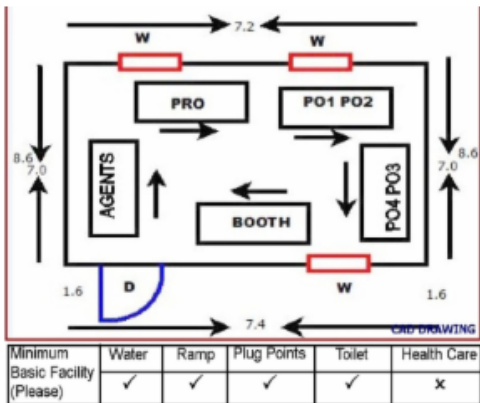

Google Map View

Polling Station Building Front View

Polling Station Front View

Cad View

Key MAP View

1 பெயர் : பிச்சையம்மாள் கணவர் பெயர்: செல்லதுரை வீட்டு எண் : 1 வயது : 74 பாலினம் : பெண் Photo is available	SSL1888817	2 பெயர் : கலியபெருமாள் தந்தை பெயர்: நடேசன் வீட்டு எண் : 1 வயது : 67 பாலினம் : ஆண் Photo is available	SSL1888825	3 பெயர் : செந்தமிழ்செல்வி கணவர் பெயர்: கலியபெருமாள் வீட்டு எண் : 1 வயது : 59 பாலினம் : பெண் Photo is available	SSL1888833
4 பெயர் : கீதா கணவர் பெயர்: முருகேசன் வீட்டு எண் : 1 வயது : 47 பாலினம் : பெண் Photo is available	SSL0089433	5 பெயர் : வீரசேகர் தந்தை பெயர்: கலியபெருமாள் வீட்டு எண் : 1 வயது : 32 பாலினம் : ஆண் Photo is available	SSL0518167	6 பெயர் : ராஜேஸ்வரி கணவர் பெயர்: வீரசேகர் வீட்டு எண் : 1 வயது : 30 பாலினம் : பெண் Photo is available	SSL1021237
7 பெயர் : காயத்திரி கணவர் பெயர்: கோசுமணி வீட்டு எண் : 1 வயது : 27 பாலினம் : பெண் Photo is available	SSL1117787	8 பெயர் : நித்திஷ்செல்வன் தந்தை பெயர்: பிரகாலாதன் வீட்டு எண் : 1 வயது : 25 பாலினம் : ஆண் Photo is available	SSL1168426	9 பெயர் : கலியபெருமாள் தந்தை பெயர்: பொன்னுசாமி வீட்டு எண் : 1-16 வயது : 76 பாலினம் : ஆண் Photo is available	SSL0089326
10 பெயர் : ஆதிலெட்சுமி தந்தை பெயர்: முருகேசன் வீட்டு எண் : 1-19 வயது : 28 பாலினம் : பெண் Photo is available	SSL0950337	11 பெயர் : அமரஜோதி கணவர் பெயர்: சின்னதுரை வீட்டு எண் : 1-29 வயது : 46 பாலினம் : பெண் Photo is available	KGB2207306	12 பெயர் : சுரேஷ்பாபு தந்தை பெயர்: சேட்டு வீட்டு எண் : 1-30 வயது : 41 பாலினம் : ஆண் Photo is available	SSL0435362
13 பெயர் : மணிகண்டன் தந்தை பெயர்: முருகேசன் வீட்டு எண் : 1-39A வயது : 33 பாலினம் : ஆண் Photo is available	SSL0724484	14 பெயர் : கோவிந்தன் தந்தை பெயர்: பிச்சைப்பிள்ளை வீட்டு எண் : 1-47B வயது : 64 பாலினம் : ஆண் Photo is available	SSL0089284	15 பெயர் : சுதாமதி கணவர் பெயர்: கோவிந்தன் வீட்டு எண் : 1-47B வயது : 58 பாலினம் : பெண் Photo is available	SSL0089300
16 பெயர் : சிவக்குமார் தந்தை பெயர்: கோவிந்தன் வீட்டு எண் : 1-47B வயது : 42 பாலினம் : ஆண் Photo is available	SSL0089565	17 பெயர் : லெட்சுமிபதி தந்தை பெயர்: கோவிந்தன் வீட்டு எண் : 1-47B வயது : 38 பாலினம் : ஆண் Photo is available	SSL0089292	18 பெயர் : மதி தந்தை பெயர்: பழனிவேல் வீட்டு எண் : 1-52 வயது : 41 பாலினம் : ஆண் Photo is available	SSL0089409
19 பெயர் : பாஸ்கர் தந்தை பெயர்: கருணாநிதி வீட்டு எண் : 1-53A வயது : 30 பாலினம் : ஆண் Photo is available	SSL0724534	20 பெயர் : கொளஞ்சிநாதன் தாயின் பெயர்: சரோஜா வீட்டு எண் : 1-54 வயது : 40 பாலினம் : ஆண் Photo is available	KGB2510253	21 பெயர் : ராஜ்குமார் தந்தை பெயர்: செல்வராஜ் வீட்டு எண் : 1-58 வயது : 30 பாலினம் : ஆண் Photo is available	SSL0724385
22 பெயர் : வினோத் தந்தை பெயர்: தனசங்கு வீட்டு எண் : 1-59A வயது : 33 பாலினம் : ஆண் Photo is available	SSL0724468	23 பெயர் : லதா தந்தை பெயர்: கல்யாணசுந்தரம் வீட்டு எண் : 1-62 வயது : 35 பாலினம் : பெண் Photo is available	SSL0302919	24 பெயர் : வெங்கடேசன் தந்தை பெயர்: ஜெயபால் வீட்டு எண் : 1-63 வயது : 38 பாலினம் : ஆண் Photo is available	SSL0089474
25 பெயர் : சத்யா கணவர் பெயர்: செந்தில் வீட்டு எண் : 1-68F7 வயது : 32 பாலினம் : பெண் Photo is available	SSL0724419	26 பெயர் : ஐய்யம்மாள் கணவர் பெயர்: மும்மூர்த்தி வீட்டு எண் : 1-71 வயது : 39 பாலினம் : பெண் Photo is available	SSL0089490	27 பெயர் : தனலெட்சுமி கணவர் பெயர்: கருணாநிதி வீட்டு எண் : 1-78 வயது : 62 பாலினம் : பெண் Photo is available	KGB2510204
28 பெயர் : வீரமுத்து தந்தை பெயர்: கருணாநிதி வீட்டு எண் : 1-78 வயது : 40 பாலினம் : ஆண் Photo is available	KGB2510162	29 பெயர் : மகேஸ்வரி கணவர் பெயர்: வீரமுத்து வீட்டு எண் : 1-78 வயது : 30 பாலினம் : பெண் Photo is available	SSL0834432	30 பெயர் : கார்த்திக் தந்தை பெயர்: அருணாசலம் வீட்டு எண் : 1-78 வயது : 30 பாலினம் : ஆண் Photo is available	SSL0772954