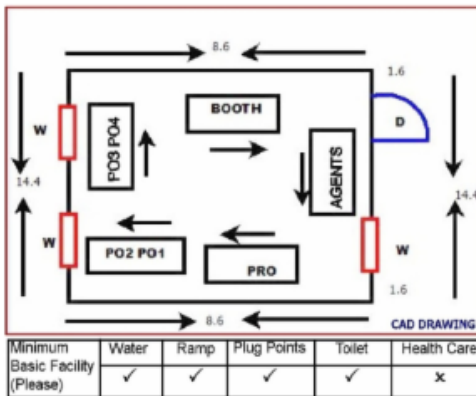

Google Map View

Polling Station Building Front View

Polling Station Front View

Cad View

Key MAP View

சட்டமன்றத் தொகுதியின் எண் மற்றும் பெயர் : 149-அரியலூர்
பிரிவு எண் மற்றும் பெயர் 1-கடம்பூர் (வ,கி) மற்றும் குணமங்கலம் (ஊ), சிவன்கோயில் தெரு