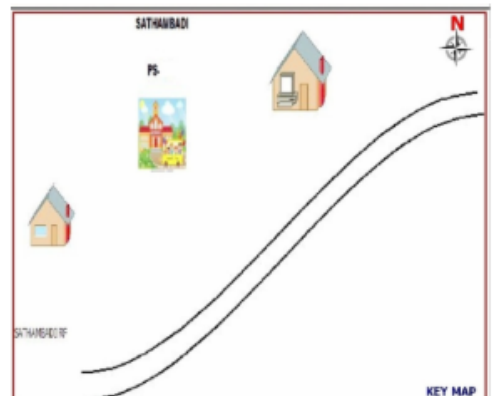

Google Map View

Polling Station Building Front View

Polling Station Front View

Cad View

Key MAP View

சட்டமன்றத் தொகுதியின் எண் மற்றும் பெயர் : 149-அரியலூர்
பிரிவு எண் மற்றும் பெயர் 1-கடம்பூர் (வ,கி) மற்றும் குணமங்கலம் (ஊ), சிவன்கோயில் தெரு