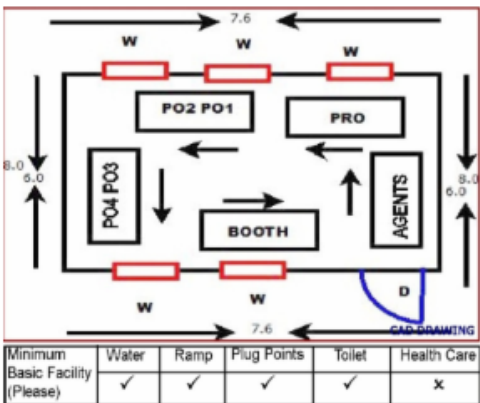

Google Map View

Polling Station Building Front View

Polling Station Front View

Cad View

Key MAP View

1 பெயர் : உமா கணவர் பெயர்: ராஜேந்தரன் வீட்டு எண் : 1 வயது : 48 பாலினம் : பெண்	SSL1109487 Photo is available	2 பெயர் : பிரியா கணவர் பெயர்: மணிகண்டன் வீட்டு எண் : 1 வயது : 32 பாலினம் : பெண்	SSL1109446 Photo is available	3 பெயர் : கலைமணி கணவர் பெயர்: பெரியசாமி வீட்டு எண் : 1 வயது : 30 பாலினம் : பெண்	SSL2017754 Photo is available
4 பெயர் : விஜயகுமார் தந்தை பெயர்: விஸ்வலிங்கம் வீட்டு எண் : 1 வயது : 28 பாலினம் : ஆண்	SSL0936203 Photo is available	5 பெயர் : அய்யாசாமி தந்தை பெயர்: மாரிமுத்து வீட்டு எண் : 1 வயது : 27 பாலினம் : ஆண்	SSL2133114 Photo is available	6 பெயர் : அஜீத்குமார் தந்தை பெயர்: முருகேசன் வீட்டு எண் : 1 வயது : 26 பாலினம் : ஆண்	SSL1109461 Photo is available
7 பெயர் : சதீஷ் தந்தை பெயர்: ராஜமாணிக்கம் வீட்டு எண் : 1 வயது : 26 பாலினம் : ஆண்	SSL1163856 Photo is available	8 பெயர் : மணிமொழி தந்தை பெயர்: நீலமேகம் வீட்டு எண் : 1 வயது : 26 பாலினம் : பெண்	SSL2134328 Photo is available	9 பெயர் : பரணிகா தந்தை பெயர்: மனோகரன் வீட்டு எண் : 1 வயது : 26 பாலினம் : பெண்	SSL1163815 Photo is available
10 பெயர் : மேனகா காந்தி தந்தை பெயர்: கண்ணையன் வீட்டு எண் : 3-92 வயது : 33 பாலினம் : பெண்	SSL0385088 Photo is available	11 பெயர் : சாந்தி தந்தை பெயர்: புகழேந்தி வீட்டு எண் : 3-531 வயது : 34 பாலினம் : பெண்	SSL0516195 Photo is available	12 பெயர் : வீரப்பன் தந்தை பெயர்: முனியன் வீட்டு எண் : 3-533 வயது : 32 பாலினம் : ஆண்	SSL0516203 Photo is available
13 பெயர் : அஜய் தந்தை பெயர்: ரெங்கநாதன் வீட்டு எண் : 3/535 வயது : 28 பாலினம் : ஆண்	SSL1077346 Photo is available	14 பெயர் : ஆகாஷ் தந்தை பெயர்: ரெங்கநாதன் வீட்டு எண் : 3/535 வயது : 25 பாலினம் : ஆண்	SSL1077379 Photo is available	15 பெயர் : விஜயன் தந்தை பெயர்: வீரையன் வீட்டு எண் : 3-541 வயது : 33 பாலினம் : ஆண்	SSL0385062 Photo is available
16 பெயர் : கஸ்தூரி தந்தை பெயர்: கோவிந்தராசு வீட்டு எண் : 3/542 வயது : 26 பாலினம் : பெண்	SSL1077361 Photo is available	17 பெயர் : தென்னரசு தந்தை பெயர்: ராஜமாணிக்கம் வீட்டு எண் : 3-567 வயது : 32 பாலினம் : ஆண்	SSL0641084 Photo is available	18 பெயர் : கலையரசி கணவர் பெயர்: கருணாநிதி வீட்டு எண் : 4-7-B வயது : 50 பாலினம் : பெண்	SSL1870237 Photo is available
19 பெயர் : இராஜேந்திரன் தந்தை பெயர்: அம்மமுத்து வீட்டு எண் : 4-85 வயது : 67 பாலினம் : ஆண்	SSL1870245 Photo is available	20 பெயர் : அன்புசெல்வி தந்தை பெயர்: வீரமணி வீட்டு எண் : 4/90 வயது : 23 பாலினம் : பெண்	SSL2252377 Photo is available	21 பெயர் : கார்த்திக் தந்தை பெயர்: குருநாதன் வீட்டு எண் : 4-95 வயது : 32 பாலினம் : ஆண்	SSL0640995 Photo is available
22 பெயர் : மணி தந்தை பெயர்: சோமு வீட்டு எண் : 4-100B வயது : 31 பாலினம் : ஆண்	SSL0640938 Photo is available	23 பெயர் : மகேஸ்வரி கணவர் பெயர்: பாஸ்கர் வீட்டு எண் : 4-115 வயது : 51 பாலினம் : பெண்	SSL1870252 Photo is available	24 பெயர் : பாண்டியன் தந்தை பெயர்: பாஸ்கர் வீட்டு எண் : 4/115 வயது : 25 பாலினம் : ஆண்	SSL1166677 Photo is available
25 பெயர் : இளையராஜா தந்தை பெயர்: சாமிநாதன் வீட்டு எண் : 4-126 வயது : 34 பாலினம் : ஆண்	SSL0416347 Photo is available	26 பெயர் : ரம்யா தந்தை பெயர்: இதயராஜன் வீட்டு எண் : 4/136 வயது : 26 பாலினம் : பெண்	SSL1106889 Photo is available	27 பெயர் : தங்கதுரை தந்தை பெயர்: கண்ணையன் வீட்டு எண் : 4-140 வயது : 55 பாலினம் : ஆண்	SSL1870260 Photo is available
28 பெயர் : ஜெயபால் தந்தை பெயர்: சேகர் வீட்டு எண் : 4-149 வயது : 28 பாலினம் : ஆண்	SSL0950618 Photo is available	29 பெயர் : தினேஷ் தந்தை பெயர்: இராசமாணிக்கம் வீட்டு எண் : 4-152B வயது : 30 பாலினம் : ஆண்	SSL1017599 Photo is available	30 பெயர் : சத்தியராஜ் தந்தை பெயர்: காமராஜ் வீட்டு எண் : 4-157 வயது : 32 பாலினம் : ஆண்	SSL0950626 Photo is available