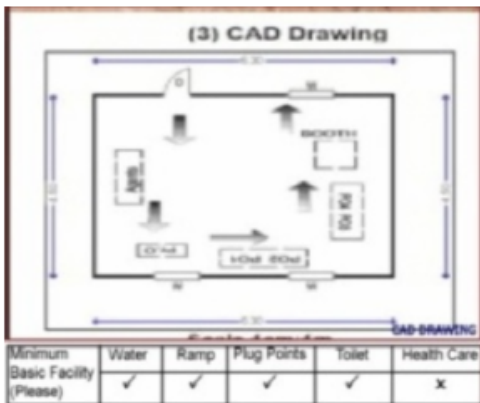

வாக்காளர் பதிவு அலுவலரின்
கையொப்பம்

Nazri Naksha

Google Map View

Polling Station Building Front View

Polling Station Front View

Cad View

Key MAP View

| | | | | | |
|--|------------|---|------------|--|------------|
| 1 பெயர் : முருகேசன் தந்தை பெயர்: தங்கவேல் வீட்டு எண் : 1 வயது : 51 பாலினம் : ஆண் Photo is available | SSL0660282 | 2 பெயர் : ரம்பா கணவர் பெயர்: வசந்தகுமார் வீட்டு எண் : 1 வயது : 39 பாலினம் : பெண் Photo is available | SSL0660266 | 3 பெயர் : ஜெயந்தி கணவர் பெயர்: பிரபு வீட்டு எண் : 1 வயது : 35 பாலினம் : பெண் Photo is available | SSL1023423 |
| 4 பெயர் : சரண்யா தந்தை பெயர்: ரமேஷ் வீட்டு எண் : 1 வயது : 32 பாலினம் : பெண் Photo is available | SSL1112101 | 5 பெயர் : கலாவதி கணவர் பெயர்: ராமசாமி வீட்டு எண் : 1 வயது : 31 பாலினம் : பெண் Photo is available | SSL1134162 | 6 பெயர் : அருண்ராஜ் தந்தை பெயர்: சாமிதுரை வீட்டு எண் : 1 வயது : 30 பாலினம் : ஆண் Photo is available | SSL1023357 |
| 7 பெயர் : ஆனந்தகுமார் தந்தை பெயர்: கோவிந்தசாமி வீட்டு எண் : 1 வயது : 30 பாலினம் : ஆண் Photo is available | SSL0957753 | 8 பெயர் : மின்னல் கொடி கணவர் பெயர்: தர்மராஜ் வீட்டு எண் : 1 வயது : 30 பாலினம் : பெண் Photo is available | SSL0841171 | 9 பெயர் : ஆனந்தராஜ் தந்தை பெயர்: கோவிந்தசாமி வீட்டு எண் : 1 வயது : 28 பாலினம் : ஆண் Photo is available | SSL0957746 |
| 10 பெயர் : அருள் தந்தை பெயர்: வெங்கடேசன் வீட்டு எண் : 1 வயது : 27 பாலினம் : ஆண் Photo is available | SSL1166529 | 11 பெயர் : அஜீத் தந்தை பெயர்: வெற்றிவேல் வீட்டு எண் : 1 வயது : 26 பாலினம் : பெண் Photo is available | SSL1112093 | 12 பெயர் : சதீஷ்குமார் தந்தை பெயர்: முருகேசன் வீட்டு எண் : 1 வயது : 26 பாலினம் : ஆண் Photo is available | SSL1134139 |
| 13 பெயர் : அருண்குமார் தந்தை பெயர்: அன்பழகன் வீட்டு எண் : 1 வயது : 25 பாலினம் : ஆண் Photo is available | SSL1166511 | 14 பெயர் : இந்துமதி தந்தை பெயர்: ராஜேந்திரன் வீட்டு எண் : 1 வயது : 25 பாலினம் : பெண் Photo is available | SSL1168582 | 15 பெயர் : ராஜா தந்தை பெயர்: செல்வராஜ் வீட்டு எண் : 1 வயது : 25 பாலினம் : ஆண் Photo is available | SSL1166107 |
| 16 பெயர் : சங்கீதா கணவர் பெயர்: குமார் வீட்டு எண் : 1-57 வயது : 35 பாலினம் : பெண் Photo is available | SSL0300582 | 17 பெயர் : குமார் தந்தை பெயர்: முருகேசன் வீட்டு எண் : 1-87 வயது : 43 பாலினம் : ஆண் Photo is available | SSL0300483 | 18 பெயர் : ரமேஸ் தந்தை பெயர்: செல்வராசு வீட்டு எண் : 1-89B வயது : 37 பாலினம் : ஆண் Photo is available | SSL0356550 |
| 19 பெயர் : சூரியகலா கணவர் பெயர்: செல்வராசு வீட்டு எண் : 1-92 வயது : 39 பாலினம் : பெண் Photo is available | SSL0841205 | 20 பெயர் : அகிலா கணவர் பெயர்: வெங்கடாசலபதி வீட்டு எண் : 2 வயது : 40 பாலினம் : பெண் Photo is available | BBJ2019792 | 21 பெயர் : கோவிந்தராசு தந்தை பெயர்: முருகையன் வீட்டு எண் : 3/197 வயது : 51 பாலினம் : ஆண் Photo is available | BBJ1542182 |
| 22 பெயர் : லெட்சுமணன் தந்தை பெயர்: ராமசாமி வீட்டு எண் : 5 வயது : 47 பாலினம் : ஆண் Photo is available | SSL0133348 | 23 பெயர் : தேவி கணவர் பெயர்: லெட்சுமணன் வீட்டு எண் : 5 வயது : 42 பாலினம் : பெண் Photo is available | SSL0133355 | 24 பெயர் : வள்ளி தந்தை பெயர்: வரதராஜன் வீட்டு எண் : 5-151 வயது : 33 பாலினம் : பெண் Photo is available | SSL0841163 |
| 25 பெயர் : அமுதா கணவர் பெயர்: கருணாநிதி வீட்டு எண் : 5-1209 வயது : 56 பாலினம் : பெண் Photo is available | BBJ1542109 | 26 பெயர் : சிவா தந்தை பெயர்: கருணாநிதி வீட்டு எண் : 5-1209 வயது : 34 பாலினம் : ஆண் Photo is available | SSL0223164 | 27 பெயர் : பிரபு தந்தை பெயர்: கருணாநிதி வீட்டு எண் : 5-1209 வயது : 30 பாலினம் : ஆண் Photo is available | SSL0660407 |
| 28 பெயர் : ராஜ்குமார் தந்தை பெயர்: ராமசாமி வீட்டு எண் : 5-1363 வயது : 36 பாலினம் : ஆண் Photo is available | SSL0300525 | 29 பெயர் : ஜெயகுர்யா வ தந்தை பெயர்: வரதராஜன் மு வீட்டு எண் : 5/1433 வயது : 20 பாலினம் : ஆண் Photo is available | SSL2427284 | 30 பெயர் : சரஸ்வதி கணவர் பெயர்: கோவிந்தசாமி வீட்டு எண் : 5/1436 வயது : 86 பாலினம் : பெண் Photo is available | BBJ1186279 |