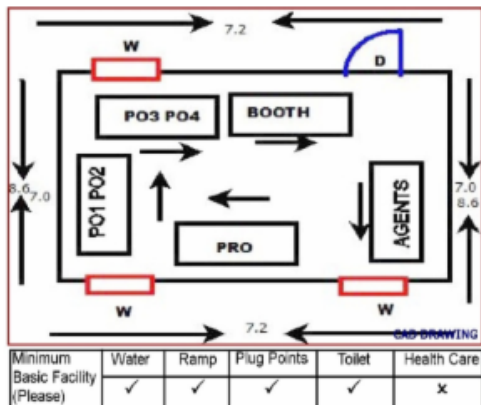

Google Map View

Polling Station Building Front View

Polling Station Front View

Cad View

Key MAP View

சட்டமன்றத் தொகுதியின் எண் மற்றும் பெயர் : 149-அரியலூர் பிரிவு எண் மற்றும் பெயர் 1-சாத்தம்பாடி (வ,கி) மற்றும் (ஊ), குஞ்சுவெளி