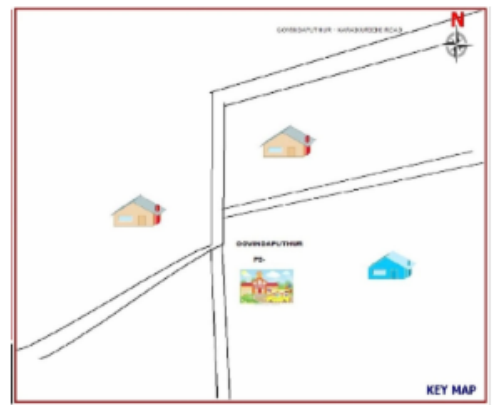

Google Map View

Polling Station Building Front View

Polling Station Front View

Cad View

Key MAP View

சட்டமன்றத் தொகுதியின் எண் மற்றும் பெயர் : 149-அரியலூர் பிரிவு எண் மற்றும் பெயர் 1-சாத்தம்பாடி (வ,கி) மற்றும் (ஊ), குஞ்சுவெளி