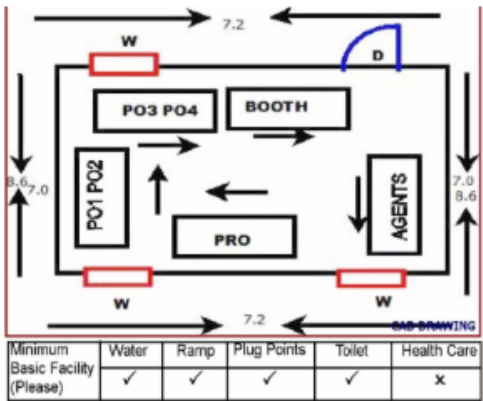

Google Map View

Polling Station Building Front View

Polling Station Front View

Cad View

Key MAP View

1 பெயர் : புலவேந்திரன் தந்தை பெயர்: சாரங்கம் வீட்டு எண் : 1 வயது : 67 பாலினம் : ஆண்	SSL1921246 Photo is available	2 பெயர் : வசந்தா கணவர் பெயர்: புலவேந்திரன் வீட்டு எண் : 1 வயது : 60 பாலினம் : பெண்	SSL1921253 Photo is available	3 பெயர் : பிரியங்கா தந்தை பெயர்: தர்மதுரை வீட்டு எண் : 1 வயது : 28 பாலினம் : பெண்	SSL0950675 Photo is available
4 பெயர் : வேலன் தந்தை பெயர்: புலவேந்திரன் வீட்டு எண் : 1/2 வயது : 24 பாலினம் : ஆண்	SSL2136703 Photo is available	5 பெயர் : சுகா கணவர் பெயர்: இராஜாகுமாரன் வீட்டு எண் : 1-4 வயது : 41 பாலினம் : பெண்	SSL0091561 Photo is available	6 பெயர் : வீரசேகரன் தந்தை பெயர்: வரதராஜன் வீட்டு எண் : 1-7 வயது : 32 பாலினம் : ஆண்	SSL0384347 Photo is available
7 பெயர் : ராமகிருஷ்ணன் தந்தை பெயர்: வரதராஜன் வீட்டு எண் : 1-7 வயது : 31 பாலினம் : ஆண்	SSL0726273 Photo is available	8 பெயர் : செண்பகவள்ளி கணவர் பெயர்: வீரசேகரன் வீட்டு எண் : 1/7ஏ வயது : 28 பாலினம் : பெண்	SSL2294833 Photo is available	9 பெயர் : மஞ்சளா தந்தை பெயர்: ரெங்கநாதன் வீட்டு எண் : 1/10 வயது : 22 பாலினம் : பெண்	SSL2256204 Photo is available
10 பெயர் : கௌசல்யா தந்தை பெயர்: ரெங்கநாதன் வீட்டு எண் : 1/10 வயது : 21 பாலினம் : பெண்	SSL2311314 Photo is available	11 பெயர் : பவித்ரா கணவர் பெயர்: மகேந்திரன் வீட்டு எண் : 1/11 வயது : 29 பாலினம் : பெண்	SSL2294932 Photo is available	12 பெயர் : அன்பரசி தந்தை பெயர்: அப்பாதுரை வீட்டு எண் : 1-12 வயது : 27 பாலினம் : பெண்	SSL1017664 Photo is available
13 பெயர் : அஜித்குமார் தந்தை பெயர்: அய்யாதுரை வீட்டு எண் : 1/12 வயது : 25 பாலினம் : ஆண்	SSL2084440 Photo is available	14 பெயர் : ராமக்கிருஷ்ணன் தந்தை பெயர்: அய்யாதுரை வீட்டு எண் : 1/12 வயது : 22 பாலினம் : ஆண்	SSL2256113 Photo is available	15 பெயர் : முருகன் தந்தை பெயர்: அப்பாவு வீட்டு எண் : 1-13A வயது : 49 பாலினம் : ஆண்	SSL0091595 Photo is available
16 பெயர் : சீதாலெட்சுமி கணவர் பெயர்: முருகன் வீட்டு எண் : 1-13A வயது : 46 பாலினம் : பெண்	SSL0091629 Photo is available	17 பெயர் : செல்வம் தந்தை பெயர்: அப்பாவு வீட்டு எண் : 1/13ஏ வயது : 41 பாலினம் : ஆண்	SSL2216760 Photo is available	18 பெயர் : வனிதா கணவர் பெயர்: செல்வம் வீட்டு எண் : 1/13ஏ வயது : 29 பாலினம் : பெண்	SSL2225027 Photo is available
19 பெயர் : கதிரவன் தந்தை பெயர்: சாமிக்கண்ணு வீட்டு எண் : 1-14A வயது : 41 பாலினம் : ஆண்	SSL0773994 Photo is available	20 பெயர் : அபினாஷ் தந்தை பெயர்: பன்னீர் செல்வம் வீட்டு எண் : 1/15 வயது : 26 பாலினம் : ஆண்	SSL1076769 Photo is available	21 பெயர் : பிரியதர்ஷினி தந்தை பெயர்: தர்மதுரை வீட்டு எண் : 1/15 வயது : 21 பாலினம் : பெண்	SSL2320521 Photo is available
22 பெயர் : பாலமுருகன் தந்தை பெயர்: அய்யாசாமி வீட்டு எண் : 1/17 வயது : 26 பாலினம் : ஆண்	SSL1076751 Photo is available	23 பெயர் : ராஜம்மாள் கணவர் பெயர்: மதியழகன் வீட்டு எண் : 1-18 வயது : 44 பாலினம் : பெண்	KGB1946318 Photo is available	24 பெயர் : பிரியதர்ஷினி ம தந்தை பெயர்: மதியழகன் வீட்டு எண் : 1/18 (3) வயது : 20 பாலினம் : பெண்	SSL2460780 Photo is available
25 பெயர் : கிருஷ்ணா தந்தை பெயர்: பழனிசாமி வீட்டு எண் : 1/18எர் வயது : 34 பாலினம் : ஆண்	SSL2232239 Photo is available	26 பெயர் : மதியழகன் தந்தை பெயர்: சின்னதம்பி வீட்டு எண் : 1-18-C வயது : 43 பாலினம் : ஆண்	SSL0515593 Photo is available	27 பெயர் : அஞ்சலை இதரர் பெயர்: குமார் வீட்டு எண் : 1/20 வயது : 59 பாலினம் : பெண்	SSL2224988 Photo is available
28 பெயர் : அன்பழகன் தந்தை பெயர்: பூராசாமி வீட்டு எண் : 1/21 வயது : 54 பாலினம் : ஆண்	SSL1926500 Photo is available	29 பெயர் : கல்பனா கணவர் பெயர்: அன்பழகன் வீட்டு எண் : 1/21 வயது : 47 பாலினம் : பெண்	KGB1947134 Photo is available	30 பெயர் : ஏ அம்னிக கணவர் பெயர்: ம் ஐயப்பன் ம் ஐயப்பன் வீட்டு எண் : 1/21 வயது : 33 பாலினம் : பெண்	SSL2370633 Photo is available