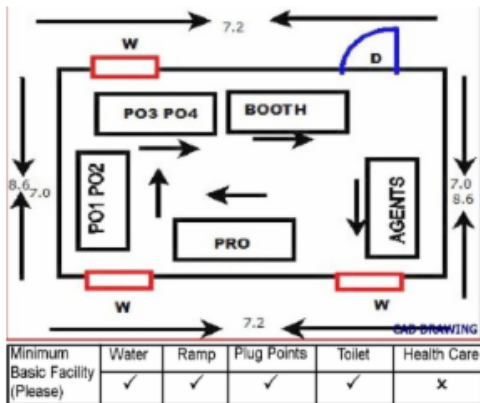

Google Map View

Polling Station Building Front View

Polling Station Front View

Cad View

Key MAP View

சட்டமன்றத் தொகுதியின் எண் மற்றும் பெயர் : 149-அரியலூர் மற்றும் பெயர் : 1-கோவிந்தபுத்தூர் (வ,கி) மற்றும் காசாங்கோட்டை (ஊ), தெற்குத்தெரு பிரிவு எண் மற்றும் பெயர்