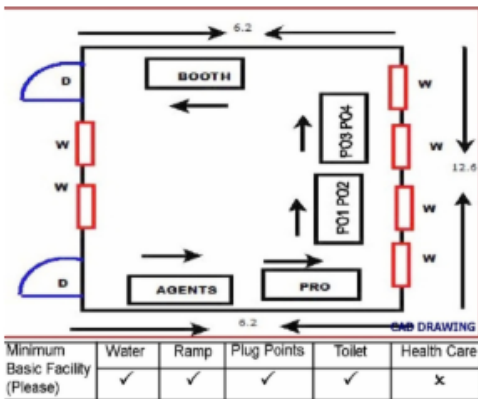

Google Map View

Polling Station Building Front View

Polling Station Front View

Cad View

Key MAP View

சட்டமன்றத் தொகுதியின் எண் மற்றும் பெயர் : 149-அரியலூர்
பிரிவு எண் மற்றும் பெயர் 1-கோவிந்தபுத்தூர் (வ,கி) மற்றும் (ஊ), குமணத்துறை தெரு