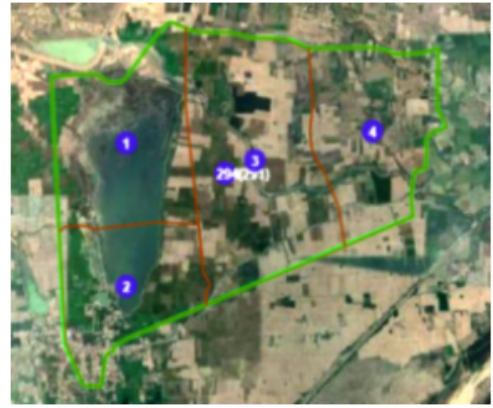

Google Map View

Polling Station Building Front View

Polling Station Front View

Cad View

Key MAP View

சட்டமன்றத் தொகுதியின் எண் மற்றும் பெயர் : 149-அரியலூர்
பிரிவு எண் மற்றும் பெயர் 1-கோவிந்தபுத்தூர் (வ,கி) மற்றும் (ஊ), தெற்குத்தெரு