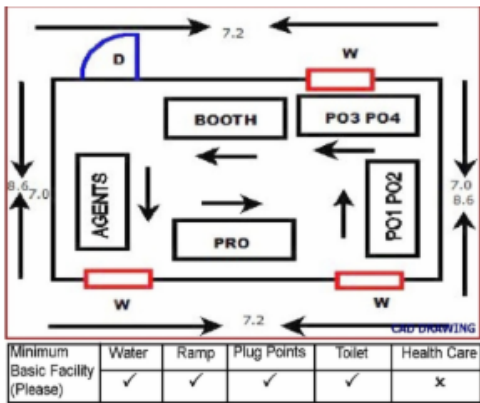

Google Map View

Polling Station Building Front View

Polling Station Front View

Cad View

Key MAP View

சட்டமன்றத் தொகுதியின் எண் மற்றும் பெயர் : 149-அரியலூர்
பிரிவு எண் மற்றும் பெயர் 1-கோவிந்தபுத்தூர் (வ,கி) மற்றும் (ஊ), தெற்குத்தெரு