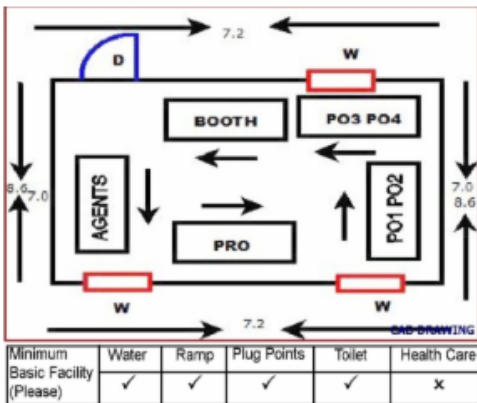

Google Map View

Polling Station Building Front View

Polling Station Front View

Cad View

Key MAP View

சட்டமன்றத் தொகுதியின் எண் மற்றும் பெயர் : 149-அரியலூர் பிரிவு எண் மற்றும் பெயர் 1-கோவிந்தபுத்தூர் (வ,கி) மற்றும் (ஊ), அரிசனத் தெரு