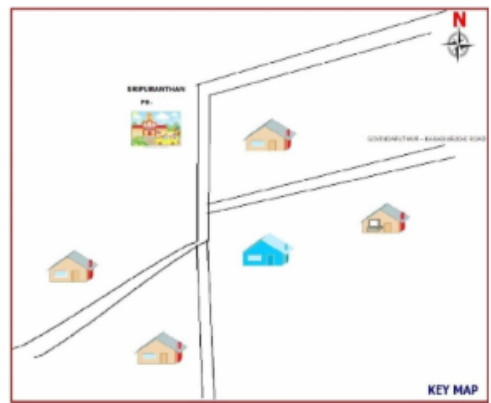

Google Map View

Polling Station Building Front View

Polling Station Front View

Cad View

Key MAP View

சட்டமன்றத் தொகுதியின் எண் மற்றும் பெயர் : 149-அரியலூர் பிரிவு எண் மற்றும் பெயர் 1-கோவிந்தபுத்தூர் (வ,கி) மற்றும் (ஊ), அரிசனத் தெரு