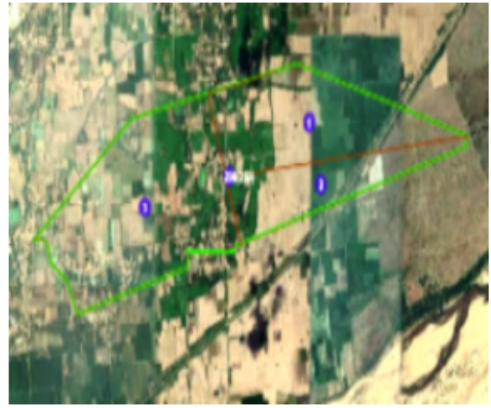

Google Map View