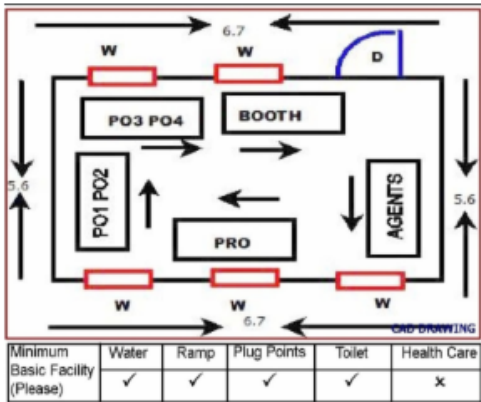

Google Map View

Polling Station Building Front View

Polling Station Front View

Cad View

Key MAP View

1 பெயர் : கலைவாணன் தந்தை பெயர்: சின்னதுரை வீட்டு எண் : 00 வயது : 22 பாலினம் : ஆண்	SSL2484632 Photo is available	2 பெயர் : வெங்கடேசன் தந்தை பெயர்: கணேசன் வீட்டு எண் : 1 வயது : 26 பாலினம் : ஆண்	SSL1125038 Photo is available	3 பெயர் : கோமதி கணவர் பெயர்: மாரிமுத்து வீட்டு எண் : 1-93எீ வயது : 25 பாலினம் : பெண்	SSL1143387 Photo is available
4 பெயர் : சிற்றரசன் தந்தை பெயர்: சின்னதுரை வீட்டு எண் : 1/224-ஏ வயது : 25 பாலினம் : ஆண்	SSL1141209 Photo is available	5 பெயர் : முருகன் தந்தை பெயர்: செளந்தரராஜன் வீட்டு எண் : 2-3 வயது : 27 பாலினம் : ஆண்	SSL1018134 Photo is available	6 பெயர் : சத்தியசீலன் பி தந்தை பெயர்: பிரபாகரன் வீட்டு எண் : 2/7 வயது : 21 பாலினம் : ஆண்	SSL2336931 Photo is available
7 பெயர் : சத்தியபாமா பி தந்தை பெயர்: பிரபாகரன் வீட்டு எண் : 2/7 வயது : 20 பாலினம் : பெண்	SSL2376101 Photo is available	8 பெயர் : விஜய் தந்தை பெயர்: கலியபெருமாள் வீட்டு எண் : 2-12B வயது : 27 பாலினம் : ஆண்	SSL1018118 Photo is available	9 பெயர் : சரோஜினி தந்தை பெயர்: முருகானந்தம் வீட்டு எண் : 2-15A1 வயது : 30 பாலினம் : பெண்	SSL0950881 Photo is available
10 பெயர் : பழனிசாமி தந்தை பெயர்: புலிதேவன் வீட்டு எண் : 2/17 எ வயது : 35 பாலினம் : ஆண்	SSL2031623 Photo is available	11 பெயர் : கார்த்திகா கணவர் பெயர்: பழனிசாமி வீட்டு எண் : 2/17 எ வயது : 31 பாலினம் : பெண்	SSL2036846 Photo is available	12 பெயர் : பாலசுப்ரமணியன் தந்தை பெயர்: புலிதேவன் வீட்டு எண் : 2/17ஏ2 வயது : 36 பாலினம் : ஆண்	SSL2423945 Photo is available
13 பெயர் : கனிமொழி தந்தை பெயர்: உலகநாதன் வீட்டு எண் : 2-18 வயது : 33 பாலினம் : பெண்	SSL0437012 Photo is available	14 பெயர் : கவிதா தந்தை பெயர்: உலகநாதன் வீட்டு எண் : 2-18 வயது : 29 பாலினம் : பெண்	SSL0950873 Photo is available	15 பெயர் : சிவா கணவர் பெயர்: பிச்சைப்பிள்ளை வீட்டு எண் : 2-29A வயது : 46 பாலினம் : பெண்	SSL0971630 Photo is available
16 பெயர் : சூரியா கணவர் பெயர்: சிலம்பரசன் வீட்டு எண் : 2/30 வயது : 26 பாலினம் : பெண்	SSL1106681 Photo is available	17 பெயர் : சிலம்பரசன் தந்தை பெயர்: இராஜேந்திரன் வீட்டு எண் : 2-30D வயது : 37 பாலினம் : ஆண்	SSL0093484 Photo is available	18 பெயர் : அஜீத் தந்தை பெயர்: காமராசு வீட்டு எண் : 2-32G வயது : 27 பாலினம் : ஆண்	SSL1018126 Photo is available
19 பெயர் : சந்திரா கணவர் பெயர்: சின்னதுரை வீட்டு எண் : 2-76 வயது : 46 பாலினம் : பெண்	SSL1018217 Photo is available	20 பெயர் : வேம்பு கணவர் பெயர்: பாக்கியராஜ் வீட்டு எண் : 2-102A வயது : 41 பாலினம் : பெண்	SSL0774703 Photo is available	21 பெயர் : ராஜகுமாரி கணவர் பெயர்: பாலசுப்ரமணியன் வீட்டு எண் : 2/17ஏ2 வயது : 30 பாலினம் : பெண்	SSL2078954 Photo is available
22 பெயர் : கலையரசன் தந்தை பெயர்: கருணாநிதி வீட்டு எண் : 2-278 வயது : 27 பாலினம் : ஆண்	SSL1018191 Photo is available	23 பெயர் : கலைச்செல்வன் தந்தை பெயர்: கருணாநிதி வீட்டு எண் : 2/278 வயது : 25 பாலினம் : ஆண்	SSL1123579 Photo is available	24 பெயர் : வேலுசாமி தந்தை பெயர்: கோவிந்தராசு வீட்டு எண் : 2-280 வயது : 34 பாலினம் : ஆண்	SSL0291732 Photo is available
25 பெயர் : குமரேசன் தந்தை பெயர்: கணேசன் வீட்டு எண் : 2-282 வயது : 45 பாலினம் : ஆண்	SSL0291914 Photo is available	26 பெயர் : மாரியப்பன் தந்தை பெயர்: கணேசன் வீட்டு எண் : 2-282 வயது : 42 பாலினம் : ஆண்	SSL0291948 Photo is available	27 பெயர் : செல்வி கணவர் பெயர்: குமரேசன் வீட்டு எண் : 2-282 வயது : 40 பாலினம் : பெண்	SSL0301382 Photo is available
28 பெயர் : அஞ்சலை கணவர் பெயர்: சதீஸ் வீட்டு எண் : 2-290 வயது : 35 பாலினம் : பெண்	SSL0291724 Photo is available	29 பெயர் : முத்துபாண்டி தந்தை பெயர்: காண்டிபன் வீட்டு எண் : 2-293 வயது : 30 பாலினம் : ஆண்	SSL0727644 Photo is available	30 பெயர் : புவேஷ்வரன் தந்தை பெயர்: மகேந்தரன் வீட்டு எண் : 2-297 வயது : 34 பாலினம் : ஆண்	SSL0291740 Photo is available