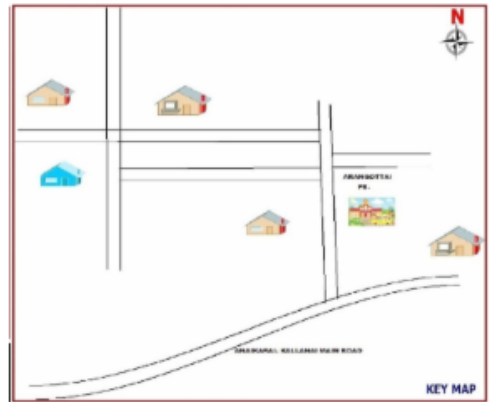

Google Map View

Polling Station Building Front View

Polling Station Front View

Cad View

Key MAP View

1 பெயர் : கலைவாணன் தந்தை பெயர்: சின்னதுரை வீட்டு எண் : 00 வயது : 22 பாலினம் : ஆண்	SSL2484632 Photo is available	2 பெயர் : வெங்கடேசன் தந்தை பெயர்: கணேசன் வீட்டு எண் : 1 வயது : 26 பாலினம் : ஆண்	SSL1125038 Photo is available	3 பெயர் : கோமதி கணவர் பெயர்: மாரிமுத்து வீட்டு எண் : 1-93எீ வயது : 25 பாலினம் : பெண்	SSL1143387 Photo is available
4 பெயர் : சிற்றரசன் தந்தை பெயர்: சின்னதுரை வீட்டு எண் : 1/224-ஏ வயது : 25 பாலினம் : ஆண்	SSL1141209 Photo is available	5 பெயர் : முருகன் தந்தை பெயர்: செளந்தரராஜன் வீட்டு எண் : 2-3 வயது : 27 பாலினம் : ஆண்	SSL1018134 Photo is available	6 பெயர் : சத்தியசீலன் பி தந்தை பெயர்: பிரபாகரன் வீட்டு எண் : 2/7 வயது : 21 பாலினம் : ஆண்	SSL2336931 Photo is available
7 பெயர் : சத்தியபாமா பி தந்தை பெயர்: பிரபாகரன் வீட்டு எண் : 2/7 வயது : 20 பாலினம் : பெண்	SSL2376101 Photo is available	8 பெயர் : விஜய் தந்தை பெயர்: கலியபெருமாள் வீட்டு எண் : 2-12B வயது : 27 பாலினம் : ஆண்	SSL1018118 Photo is available	9 பெயர் : சரோஜினி தந்தை பெயர்: முருகானந்தம் வீட்டு எண் : 2-15A1 வயது : 30 பாலினம் : பெண்	SSL0950881 Photo is available
10 பெயர் : பழனிசாமி தந்தை பெயர்: புலிதேவன் வீட்டு எண் : 2/17 எ வயது : 35 பாலினம் : ஆண்	SSL2031623 Photo is available	11 பெயர் : கார்த்திகா கணவர் பெயர்: பழனிசாமி வீட்டு எண் : 2/17 எ வயது : 31 பாலினம் : பெண்	SSL2036846 Photo is available	12 பெயர் : பாலசுப்ரமணியன் தந்தை பெயர்: புலிதேவன் வீட்டு எண் : 2/17ஏ2 வயது : 36 பாலினம் : ஆண்	SSL2423945 Photo is available
13 பெயர் : கனிமொழி தந்தை பெயர்: உலகநாதன் வீட்டு எண் : 2-18 வயது : 33 பாலினம் : பெண்	SSL0437012 Photo is available	14 பெயர் : கவிதா தந்தை பெயர்: உலகநாதன் வீட்டு எண் : 2-18 வயது : 29 பாலினம் : பெண்	SSL0950873 Photo is available	15 பெயர் : சிவா கணவர் பெயர்: பிச்சைப்பிள்ளை வீட்டு எண் : 2-29A வயது : 46 பாலினம் : பெண்	SSL0971630 Photo is available
16 பெயர் : சூரியா கணவர் பெயர்: சிலம்பரசன் வீட்டு எண் : 2/30 வயது : 26 பாலினம் : பெண்	SSL1106681 Photo is available	17 பெயர் : சிலம்பரசன் தந்தை பெயர்: இராஜேந்திரன் வீட்டு எண் : 2-30D வயது : 37 பாலினம் : ஆண்	SSL0093484 Photo is available	18 பெயர் : அஜீத் தந்தை பெயர்: காமராசு வீட்டு எண் : 2-32G வயது : 27 பாலினம் : ஆண்	SSL1018126 Photo is available
19 பெயர் : சந்திரா கணவர் பெயர்: சின்னதுரை வீட்டு எண் : 2-76 வயது : 46 பாலினம் : பெண்	SSL1018217 Photo is available	20 பெயர் : வேம்பு கணவர் பெயர்: பாக்கியராஜ் வீட்டு எண் : 2-102A வயது : 41 பாலினம் : பெண்	SSL0774703 Photo is available	21 பெயர் : ராஜகுமாரி கணவர் பெயர்: பாலசுப்ரமணியன் வீட்டு எண் : 2/17ஏ2 வயது : 30 பாலினம் : பெண்	SSL2078954 Photo is available
22 பெயர் : கலையரசன் தந்தை பெயர்: கருணாநிதி வீட்டு எண் : 2-278 வயது : 27 பாலினம் : ஆண்	SSL1018191 Photo is available	23 பெயர் : கலைச்செல்வன் தந்தை பெயர்: கருணாநிதி வீட்டு எண் : 2/278 வயது : 25 பாலினம் : ஆண்	SSL1123579 Photo is available	24 பெயர் : வேலுசாமி தந்தை பெயர்: கோவிந்தராசு வீட்டு எண் : 2-280 வயது : 34 பாலினம் : ஆண்	SSL0291732 Photo is available
25 பெயர் : குமரேசன் தந்தை பெயர்: கணேசன் வீட்டு எண் : 2-282 வயது : 45 பாலினம் : ஆண்	SSL0291914 Photo is available	26 பெயர் : மாரியப்பன் தந்தை பெயர்: கணேசன் வீட்டு எண் : 2-282 வயது : 42 பாலினம் : ஆண்	SSL0291948 Photo is available	27 பெயர் : செல்வி கணவர் பெயர்: குமரேசன் வீட்டு எண் : 2-282 வயது : 40 பாலினம் : பெண்	SSL0301382 Photo is available
28 பெயர் : அஞ்சலை கணவர் பெயர்: சதீஸ் வீட்டு எண் : 2-290 வயது : 35 பாலினம் : பெண்	SSL0291724 Photo is available	29 பெயர் : முத்துபாண்டி தந்தை பெயர்: காண்டிபன் வீட்டு எண் : 2-293 வயது : 30 பாலினம் : ஆண்	SSL0727644 Photo is available	30 பெயர் : புவேஷ்வரன் தந்தை பெயர்: மகேந்தரன் வீட்டு எண் : 2-297 வயது : 34 பாலினம் : ஆண்	SSL0291740 Photo is available