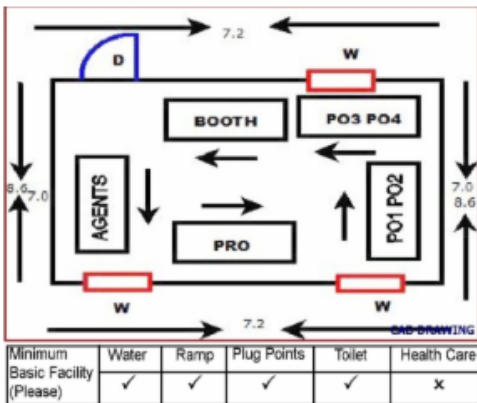

Google Map View

Polling Station Building Front View

Polling Station Front View

Cad View

Key MAP View

1 பெயர் : தூர்காதேவி கணவர் பெயர் : முத்தையன் வீட்டு எண் : 1 வயது : 31 பாலினம் : பெண்	SSL0774893 Photo is available	2 பெயர் : வீரப்பன் தந்தை பெயர் : செல்வம் வீட்டு எண் : 1 வயது : 29 பாலினம் : ஆண்	SSL0937979 Photo is available	3 பெயர் : சுபலட்சுமி கணவர் பெயர் : வீரப்பன் வீட்டு எண் : 1/31 வயது : 25 பாலினம் : பெண்	SSL2332963 Photo is available
4 பெயர் : கங்கையம்மாள் கணவர் பெயர் : கண்ணன் வீட்டு எண் : 2-508 வயது : 39 பாலினம் : பெண்	KGB2488831 Photo is available	5 பெயர் : அமுலு கணவர் பெயர் : பாலசுப்பிரமணியன் வீட்டு எண் : 3-391 வயது : 49 பாலினம் : பெண்	SSL0292698 Photo is available	6 பெயர் : ஞானம்பாள் கணவர் பெயர் : கோவிந்தராசு வீட்டு எண் : 3-490 வயது : 62 பாலினம் : பெண்	SSL0292839 Photo is available
7 பெயர் : ராஜேந்திரன் தந்தை பெயர் : கோவிந்தராசு வீட்டு எண் : 3-490 வயது : 42 பாலினம் : ஆண்	SSL0292847 Photo is available	8 பெயர் : ஜெயலட்சுமி கணவர் பெயர் : அமுதகுமார் வீட்டு எண் : 3-492A வயது : 44 பாலினம் : பெண்	SSL0292706 Photo is available	9 பெயர் : செல்வகுமாரி கணவர் பெயர் : சின்னதுரை வீட்டு எண் : 3-496 வயது : 46 பாலினம் : பெண்	SSL0292763 Photo is available
10 பெயர் : வனம் கணவர் பெயர் : செந்தில் வீட்டு எண் : 3-496 வயது : 42 பாலினம் : பெண்	SSL0292904 Photo is available	11 பெயர் : செந்தில் தந்தை பெயர் : தனபால் வீட்டு எண் : 3-496C வயது : 48 பாலினம் : ஆண்	KGB1282136 Photo is available	12 பெயர் : மணிகண்டன் தந்தை பெயர் : இராதாகிருஷ்ணன் வீட்டு எண் : 3-498 வயது : 38 பாலினம் : ஆண்	KGB2491785 Photo is available
13 பெயர் : விமலாதேவி கணவர் பெயர் : சீமான் வீட்டு எண் : 3-499 வயது : 37 பாலினம் : பெண்	SSL0292714 Photo is available	14 பெயர் : ஜெயந்தி கணவர் பெயர் : முருகன் வீட்டு எண் : 3-499 வயது : 37 பாலினம் : பெண்	SSL0292722 Photo is available	15 பெயர் : செல்வம் தந்தை பெயர் : கிருஷ்ணமூர்த்தி வீட்டு எண் : 3-504 வயது : 38 பாலினம் : ஆண்	KGB2331916 Photo is available
16 பெயர் : ராஜேஷ் தந்தை பெயர் : தேவேந்திரன் வீட்டு எண் : 3-505 வயது : 35 பாலினம் : ஆண்	SSL0292730 Photo is available	17 பெயர் : அனுஷா தந்தை பெயர் : கண்ணன் வீட்டு எண் : 3/507 வயது : 22 பாலினம் : பெண்	SSL2445948 Photo is available	18 பெயர் : சத்தியா தந்தை பெயர் : பாலகுருநாதன் வீட்டு எண் : 3/508 வயது : 23 பாலினம் : பெண்	SSL2162550 Photo is available
19 பெயர் : சந்தியா தந்தை பெயர் : பாலகுருநாதன் வீட்டு எண் : 3/508 வயது : 19 பாலினம் : பெண்	SSL2441053 Photo is available	20 பெயர் : சின்னப்பொன்னு கணவர் பெயர் : கலியமூர்த்தி வீட்டு எண் : 3-511 வயது : 46 பாலினம் : பெண்	SSL0727735 Photo is available	21 பெயர் : ஐயப்பன் தந்தை பெயர் : கலியமூர்த்தி வீட்டு எண் : 3-511 வயது : 40 பாலினம் : ஆண்	SSL0727834 Photo is available
22 பெயர் : செந்தமிழ்ச்செல்வி கணவர் பெயர் : பழனிசாமி வீட்டு எண் : 3-512 வயது : 39 பாலினம் : பெண்	KGB2211746 Photo is available	23 பெயர் : அபூர்வம் கணவர் பெயர் : முருகேசன் வீட்டு எண் : 3-514 வயது : 59 பாலினம் : பெண்	KGB2491710 Photo is available	24 பெயர் : லதா கணவர் பெயர் : அருள்தாஸ் வீட்டு எண் : 3-514 வயது : 42 பாலினம் : பெண்	SSL0292771 Photo is available
25 பெயர் : பத்மா கணவர் பெயர் : ராஜ்குமார் வீட்டு எண் : 3-514 வயது : 38 பாலினம் : பெண்	SSL0292755 Photo is available	26 பெயர் : ரேவதி கணவர் பெயர் : மாரிமுத்து வீட்டு எண் : 3-515 வயது : 41 பாலினம் : பெண்	KGB2211738 Photo is available	27 பெயர் : ரேவதி கணவர் பெயர் : அய்யப்பன் வீட்டு எண் : 3-519 வயது : 43 பாலினம் : பெண்	SSL0292977 Photo is available
28 பெயர் : சுதாகர் தந்தை பெயர் : கணேசன் வீட்டு எண் : 3-526 வயது : 38 பாலினம் : ஆண்	KGB2491793 Photo is available	29 பெயர் : ராஜேஸ்வரி கணவர் பெயர் : அழகர் வீட்டு எண் : 3-527 வயது : 44 பாலினம் : பெண்	SSL0292805 Photo is available	30 பெயர் : ராசாத்தி கணவர் பெயர் : பாண்டியன் வீட்டு எண் : 3-535 வயது : 46 பாலினம் : பெண்	SSL0292748 Photo is available