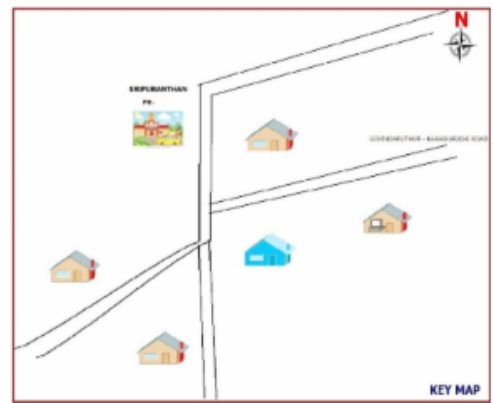

Key MAP View