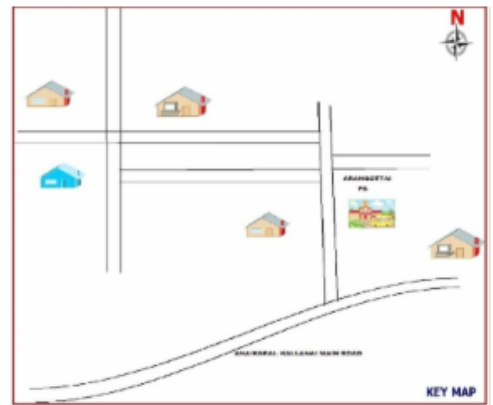

Key MAP View