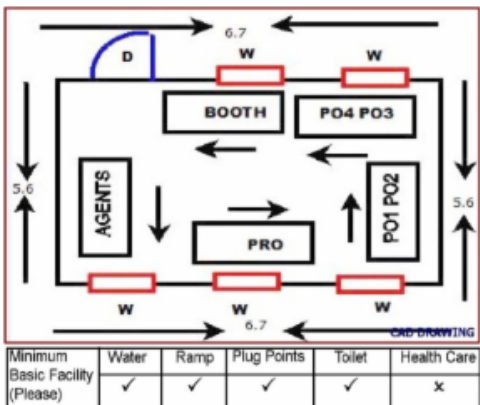

Google Map View

Polling Station Building Front View

Polling Station Front View

Cad View

Key MAP View

1	SSL2226017	பெயர் : மகேஸ்வரி கணவர் பெயர் : மணிகண்டன் வீட்டு எண் : 0 வயது : 35 பாலினம் : பெண்	Photo is available	2	SSL2044360	பெயர் : பொற்செல்வி தந்தை பெயர் : மதியழகன் வீட்டு எண் : 0 வயது : 25 பாலினம் : பெண்	Photo is available	3	SSL2226041	பெயர் : நித்யா தந்தை பெயர் : புகழேந்தி வீட்டு எண் : 0 வயது : 23 பாலினம் : பெண்	Photo is available
4	SSL0775023	பெயர் : மேனகா கணவர் பெயர் : முருகன் வீட்டு எண் : 1 வயது : 35 பாலினம் : பெண்	Photo is available	5	SSL0775130	பெயர் : உஷா கணவர் பெயர் : விஜயகுமார் வீட்டு எண் : 1 வயது : 34 பாலினம் : பெண்	Photo is available	6	KGB1960475	பெயர் : வடிவேல் தந்தை பெயர் : சின்னத்தம்பி வீட்டு எண் : 4 வயது : 44 பாலினம் : ஆண்	Photo is available
7	SSL0416735	பெயர் : காட்டுராஜா தந்தை பெயர் : அழகானந்தம் வீட்டு எண் : 4-1 வயது : 37 பாலினம் : ஆண்	Photo is available	8	SSL2352862	பெயர் : கார்த்திகா கணவர் பெயர் : லவண் வீட்டு எண் : 4/2டி வயது : 26 பாலினம் : பெண்	Photo is available	9	SSL2346849	பெயர் : குஜன் தந்தை பெயர் : செல்வம் வீட்டு எண் : 4/2டி வயது : 25 பாலினம் : ஆண்	Photo is available
10	SSL2352896	பெயர் : வல்லரசு தந்தை பெயர் : செல்வம் வீட்டு எண் : 4/2டி வயது : 20 பாலினம் : ஆண்	Photo is available	11	SSL1076991	பெயர் : கமலி தந்தை பெயர் : செந்தில்குமார் வீட்டு எண் : 4/9ஏ வயது : 26 பாலினம் : பெண்	Photo is available	12	SSL2218204	பெயர் : பாரதிதாசன் தந்தை பெயர் : கோவிந்தன் வீட்டு எண் : 4/35எ வயது : 23 பாலினம் : ஆண்	Photo is available
13	SSL1042258	பெயர் : முத்துக்கண்ணு தந்தை பெயர் : கணேசன் வீட்டு எண் : 4-56 வயது : 41 பாலினம் : ஆண்	Photo is available	14	SSL2096444	பெயர் : அம்பிஷா கணவர் பெயர் : முத்துக்கண்ணு வீட்டு எண் : 4/56 எ வயது : 29 பாலினம் : பெண்	Photo is available	15	SSL1106491	பெயர் : ஐயப்பன் தந்தை பெயர் : காளிமுத்து வீட்டு எண் : 4/102 வயது : 28 பாலினம் : ஆண்	Photo is available
16	SSL0643064	பெயர் : ராஜேஷ் தந்தை பெயர் : மணியன் வீட்டு எண் : 4-182 வயது : 32 பாலினம் : ஆண்	Photo is available	17	SSL0727958	பெயர் : பானுமதி கணவர் பெயர் : கணேசன் வீட்டு எண் : 4-212 வயது : 34 பாலினம் : பெண்	Photo is available	18	SSL2106490	பெயர் : சிற்றரசன் தந்தை பெயர் : அன்பழகன் வீட்டு எண் : 4/694 வயது : 25 பாலினம் : ஆண்	Photo is available
19	SSL1961044	பெயர் : பச்சமுத்து இதரர் பெயர் : கோவிந்தன் வீட்டு எண் : 4-699 வயது : 71 பாலினம் : ஆண்	Photo is available	20	SSL2026714	பெயர் : ஆர்த்தி தந்தை பெயர் : கருணாமூர்த்தி வீட்டு எண் : 4/702 வயது : 24 பாலினம் : பெண்	Photo is available	21	KGB2515674	பெயர் : நாகலிங்கம் தந்தை பெயர் : கருப்பையன் வீட்டு எண் : 4-702A வயது : 51 பாலினம் : ஆண்	Photo is available
22	KGB2508786	பெயர் : மஞ்சளா கணவர் பெயர் : செல்வம் வீட்டு எண் : 4-702A வயது : 50 பாலினம் : பெண்	Photo is available	23	SSL2483972	பெயர் : ஆர்த்தி ஆர்த்தி கணவர் பெயர் : வீரமுத்து அழகர் வீட்டு எண் : 4/703 வயது : 26 பாலினம் : பெண்	Photo is available	24	SSL1076967	பெயர் : ரஞ்சித்குமார் தந்தை பெயர் : ராஜேந்திரன் வீட்டு எண் : 4/705 வயது : 29 பாலினம் : ஆண்	Photo is available
25	SSL2076594	பெயர் : நரசிம்மன் தந்தை பெயர் : நாகலிங்கம் வீட்டு எண் : 4/705 வயது : 25 பாலினம் : ஆண்	Photo is available	26	SSL0642991	பெயர் : அன்பரசி கணவர் பெயர் : நாகலிங்கம் வீட்டு எண் : 4-705A வயது : 44 பாலினம் : பெண்	Photo is available	27	SSL2238426	பெயர் : நந்தா தந்தை பெயர் : நாகலிங்கம் வீட்டு எண் : 4/705ஏ வயது : 22 பாலினம் : ஆண்	Photo is available
28	SSL2464931	பெயர் : நாகவல்லி தந்தை பெயர் : நாகலிங்கம் வீட்டு எண் : 4/705ஏ வயது : 19 பாலினம் : பெண்	Photo is available	29	SSL1077395	பெயர் : ரஞ்சித் தந்தை பெயர் : ராமதாஸ் வீட்டு எண் : 4/724 வயது : 25 பாலினம் : ஆண்	Photo is available	30	SSL0210153	பெயர் : இராமதாஸ் தந்தை பெயர் : இராமையன் வீட்டு எண் : 4-727 வயது : 36 பாலினம் : ஆண்	Photo is available