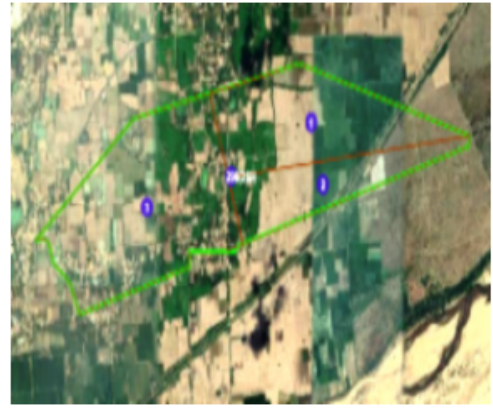

Google Map View