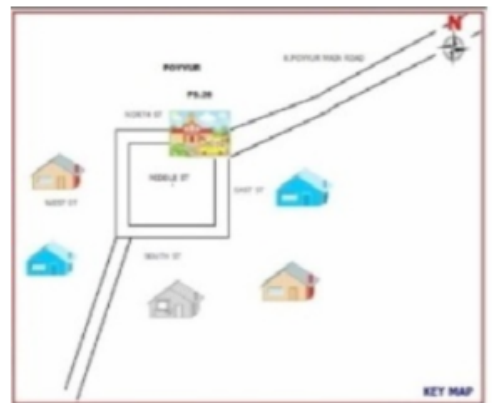

Google Map View

Polling Station Building Front View

Polling Station Front View

Cad View

Key MAP View

1 பெயர் : இளங்கோவன் தந்தை பெயர்: தங்கராசு வீட்டு எண் : 1 வயது : 43 பாலினம் : ஆண்	SSL0660555 Photo is available	2 பெயர் : கொளஞ்சி கணவர் பெயர்: ராஜேந்திரன் வீட்டு எண் : 1 வயது : 42 பாலினம் : பெண்	SSL0660506 Photo is available	3 பெயர் : மணிகண்டன் நடராஜன் தந்தை பெயர்: நடராஜன் நாகம்மாள் வீட்டு எண் : 1/34 தெற்கு தெரு வயது : 27 பாலினம் : ஆண்	SSL2332930 Photo is available
4 பெயர் : பாரதி கணவர் பெயர்: முத்தமிழ் வீட்டு எண் : 3 வயது : 51 பாலினம் : பெண்	SSL0098905 Photo is available	5 பெயர் : முத்தமிழ் தந்தை பெயர்: மருதமுத்து வீட்டு எண் : 3 வயது : 51 பாலினம் : ஆண்	SSL0098913 Photo is available	6 பெயர் : அண்ணாமலை தந்தை பெயர்: பெரியசாமி வீட்டு எண் : 3-1 வயது : 44 பாலினம் : ஆண்	SSL0476945 Photo is available
7 பெயர் : தேவி கணவர் பெயர்: அண்ணாமலை வீட்டு எண் : 3-1 வயது : 40 பாலினம் : பெண்	SSL0133389 Photo is available	8 பெயர் : ரம்யா கணவர் பெயர்: கொளஞ்சி நாதன் வீட்டு எண் : 3-1 வயது : 33 பாலினம் : பெண்	SSL0660589 Photo is available	9 பெயர் : ராஜா. க தந்தை பெயர்: கந்தசாமி வீட்டு எண் : 3/2 வயது : 32 பாலினம் : ஆண்	SSL2451797 Photo is available
10 பெயர் : ராமதாஸ் தந்தை பெயர்: ரேங்கராஜன் வீட்டு எண் : 3/5 வயது : 35 பாலினம் : ஆண்	SSL2153815 Photo is available	11 பெயர் : அகிலா கணவர் பெயர்: ராமதாஸ் வீட்டு எண் : 3/5 வயது : 24 பாலினம் : பெண்	SSL2152841 Photo is available	12 பெயர் : கவிதா கணவர் பெயர்: தமிழ்மணி வீட்டு எண் : 3-6A வயது : 38 பாலினம் : பெண்	SSL0476952 Photo is available
13 பெயர் : இராஜேந்திரன் தந்தை பெயர்: இராஜாங்கம் வீட்டு எண் : 3-6B வயது : 49 பாலினம் : ஆண்	SSL0976654 Photo is available	14 பெயர் : சமதி கணவர் பெயர்: விஜயகுமார் வீட்டு எண் : 3-6C வயது : 40 பாலினம் : பெண்	SSL0570465 Photo is available	15 பெயர் : கிருஷ்ணமூர்த்தி தந்தை பெயர்: நாகராஜன் வீட்டு எண் : 3-8B வயது : 40 பாலினம் : ஆண்	SSL0476960 Photo is available
16 பெயர் : கலைச்செல்வன் தந்தை பெயர்: முருகையன் வீட்டு எண் : 3/9 வயது : 38 பாலினம் : ஆண்	SSL1101310 Photo is available	17 பெயர் : முத்துலட்சுமி கணவர் பெயர்: வேல்முருகன் வீட்டு எண் : 3/9 வயது : 28 பாலினம் : பெண்	SSL1101518 Photo is available	18 பெயர் : சுபலட்சுமி கணவர் பெயர்: கலைச்செல்வன் வீட்டு எண் : 3/9 வயது : 27 பாலினம் : பெண்	SSL2323855 Photo is available
19 பெயர் : விஜயகுமார் தந்தை பெயர்: செல்வராசு வீட்டு எண் : 3-11-1 வயது : 28 பாலினம் : ஆண்	SSL0876318 Photo is available	20 பெயர் : நிஷாந்தி கணவர் பெயர்: ராஜகுமாரன் வீட்டு எண் : 3/11-1 வயது : 24 பாலினம் : பெண்	SSL2399798 Photo is available	21 பெயர் : சசிகலா தாயின் பெயர்: மல்லிகா வீட்டு எண் : 3-12B வயது : 35 பாலினம் : பெண்	SSL0223503 Photo is available
22 பெயர் : சாமிதுரை தந்தை பெயர்: தங்கவேல் வீட்டு எண் : 3 /17-2 வயது : 40 பாலினம் : ஆண்	SSL1152503 Photo is available	23 பெயர் : தீபிகா கணவர் பெயர்: சாமிதுரை வீட்டு எண் : 3-17-2 வயது : 28 பாலினம் : பெண்	SSL0976670 Photo is available	24 பெயர் : ராஜா தந்தை பெயர்: பால்சாமி வீட்டு எண் : 3-17-5 வயது : 31 பாலினம் : ஆண்	SSL0570424 Photo is available
25 பெயர் : ரஞ்சனி கணவர் பெயர்: சங்கர் வீட்டு எண் : 3-20-3 வயது : 36 பாலினம் : பெண்	SSL0783126 Photo is available	26 பெயர் : சாமிதுரை தந்தை பெயர்: முத்துசாமி வீட்டு எண் : 3-21 வயது : 43 பாலினம் : ஆண்	SSL0439497 Photo is available	27 பெயர் : வெண்ணிலா கணவர் பெயர்: சாமிதுரை வீட்டு எண் : 3-21-1 வயது : 41 பாலினம் : பெண்	SSL0841353 Photo is available
28 பெயர் : அன்பழகன் தந்தை பெயர்: முத்துசாமி வீட்டு எண் : 3/21-1 வயது : 41 பாலினம் : ஆண்	BBJ1997782 Photo is available	29 பெயர் : புவனேஸ்வரி தந்தை பெயர்: அன்பழகன் வீட்டு எண் : 3/21-1 வயது : 27 பாலினம் : பெண்	SSL1026749 Photo is available	30 பெயர் : அழகுதுரை தந்தை பெயர்: தனவேல் வீட்டு எண் : 3-22 வயது : 42 பாலினம் : ஆண்	SSL0223297 Photo is available