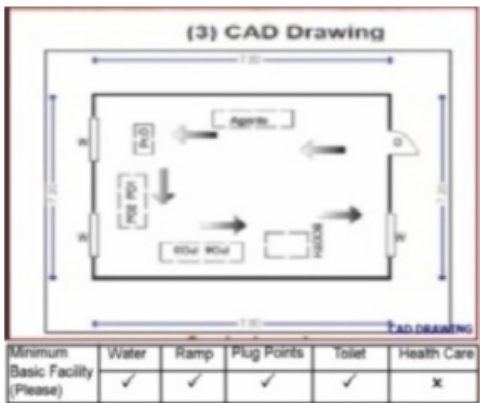

Google Map View

Polling Station Building Front View

Polling Station Front View

Cad View

Key MAP View

1 பெயர் : இளங்கோவன் தந்தை பெயர்: தங்கராசு வீட்டு எண் : 1 வயது : 43 பாலினம் : ஆண்	SSL0660555 Photo is available	2 பெயர் : கொளஞ்சி கணவர் பெயர்: ராஜேந்திரன் வீட்டு எண் : 1 வயது : 42 பாலினம் : பெண்	SSL0660506 Photo is available	3 பெயர் : மணிகண்டன் நடராஜன் தந்தை பெயர்: நடராஜன் நாகம்மாள் வீட்டு எண் : 1/34 தெற்கு தெரு வயது : 27 பாலினம் : ஆண்	SSL2332930 Photo is available
4 பெயர் : பாரதி கணவர் பெயர்: முத்தமிழ் வீட்டு எண் : 3 வயது : 51 பாலினம் : பெண்	SSL0098905 Photo is available	5 பெயர் : முத்தமிழ் தந்தை பெயர்: மருதமுத்து வீட்டு எண் : 3 வயது : 51 பாலினம் : ஆண்	SSL0098913 Photo is available	6 பெயர் : அண்ணாமலை தந்தை பெயர்: பெரியசாமி வீட்டு எண் : 3-1 வயது : 44 பாலினம் : ஆண்	SSL0476945 Photo is available
7 பெயர் : தேவி கணவர் பெயர்: அண்ணாமலை வீட்டு எண் : 3-1 வயது : 40 பாலினம் : பெண்	SSL0133389 Photo is available	8 பெயர் : ரம்யா கணவர் பெயர்: கொளஞ்சி நாதன் வீட்டு எண் : 3-1 வயது : 33 பாலினம் : பெண்	SSL0660589 Photo is available	9 பெயர் : ராஜா. க தந்தை பெயர்: கந்தசாமி வீட்டு எண் : 3/2 வயது : 32 பாலினம் : ஆண்	SSL2451797 Photo is available
10 பெயர் : ராமதாஸ் தந்தை பெயர்: ரேங்கராஜன் வீட்டு எண் : 3/5 வயது : 35 பாலினம் : ஆண்	SSL2153815 Photo is available	11 பெயர் : அகிலா கணவர் பெயர்: ராமதாஸ் வீட்டு எண் : 3/5 வயது : 24 பாலினம் : பெண்	SSL2152841 Photo is available	12 பெயர் : கவிதா கணவர் பெயர்: தமிழ்மணி வீட்டு எண் : 3-6A வயது : 38 பாலினம் : பெண்	SSL0476952 Photo is available
13 பெயர் : இராஜேந்திரன் தந்தை பெயர்: இராஜாங்கம் வீட்டு எண் : 3-6B வயது : 49 பாலினம் : ஆண்	SSL0976654 Photo is available	14 பெயர் : சமதி கணவர் பெயர்: விஜயகுமார் வீட்டு எண் : 3-6C வயது : 40 பாலினம் : பெண்	SSL0570465 Photo is available	15 பெயர் : கிருஷ்ணமூர்த்தி தந்தை பெயர்: நாகராஜன் வீட்டு எண் : 3-8B வயது : 40 பாலினம் : ஆண்	SSL0476960 Photo is available
16 பெயர் : கலைச்செல்வன் தந்தை பெயர்: முருகையன் வீட்டு எண் : 3/9 வயது : 38 பாலினம் : ஆண்	SSL1101310 Photo is available	17 பெயர் : முத்துலட்சுமி கணவர் பெயர்: வேல்முருகன் வீட்டு எண் : 3/9 வயது : 28 பாலினம் : பெண்	SSL1101518 Photo is available	18 பெயர் : சுபலட்சுமி கணவர் பெயர்: கலைச்செல்வன் வீட்டு எண் : 3/9 வயது : 27 பாலினம் : பெண்	SSL2323855 Photo is available
19 பெயர் : விஜயகுமார் தந்தை பெயர்: செல்வராசு வீட்டு எண் : 3-11-1 வயது : 28 பாலினம் : ஆண்	SSL0876318 Photo is available	20 பெயர் : நிஷாந்தி கணவர் பெயர்: ராஜகுமாரன் வீட்டு எண் : 3/11-1 வயது : 24 பாலினம் : பெண்	SSL2399798 Photo is available	21 பெயர் : சசிகலா தாயின் பெயர்: மல்லிகா வீட்டு எண் : 3-12B வயது : 35 பாலினம் : பெண்	SSL0223503 Photo is available
22 பெயர் : சாமிதுரை தந்தை பெயர்: தங்கவேல் வீட்டு எண் : 3 /17-2 வயது : 40 பாலினம் : ஆண்	SSL1152503 Photo is available	23 பெயர் : தீபிகா கணவர் பெயர்: சாமிதுரை வீட்டு எண் : 3-17-2 வயது : 28 பாலினம் : பெண்	SSL0976670 Photo is available	24 பெயர் : ராஜா தந்தை பெயர்: பால்சாமி வீட்டு எண் : 3-17-5 வயது : 31 பாலினம் : ஆண்	SSL0570424 Photo is available
25 பெயர் : ரஞ்சனி கணவர் பெயர்: சங்கர் வீட்டு எண் : 3-20-3 வயது : 36 பாலினம் : பெண்	SSL0783126 Photo is available	26 பெயர் : சாமிதுரை தந்தை பெயர்: முத்துசாமி வீட்டு எண் : 3-21 வயது : 43 பாலினம் : ஆண்	SSL0439497 Photo is available	27 பெயர் : வெண்ணிலா கணவர் பெயர்: சாமிதுரை வீட்டு எண் : 3-21-1 வயது : 41 பாலினம் : பெண்	SSL0841353 Photo is available
28 பெயர் : அன்பழகன் தந்தை பெயர்: முத்துசாமி வீட்டு எண் : 3/21-1 வயது : 41 பாலினம் : ஆண்	BBJ1997782 Photo is available	29 பெயர் : புவனேஸ்வரி தந்தை பெயர்: அன்பழகன் வீட்டு எண் : 3/21-1 வயது : 27 பாலினம் : பெண்	SSL1026749 Photo is available	30 பெயர் : அழகுதுரை தந்தை பெயர்: தனவேல் வீட்டு எண் : 3-22 வயது : 42 பாலினம் : ஆண்	SSL0223297 Photo is available