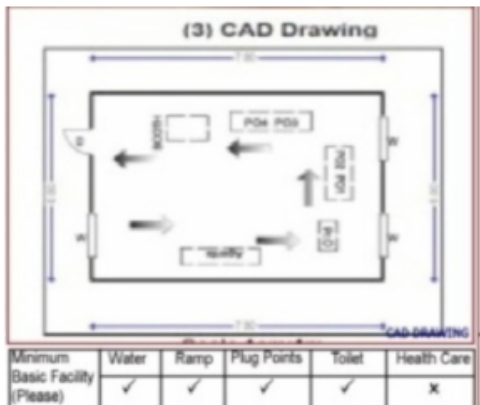

Google Map View

Polling Station Building Front View

Polling Station Front View

Cad View

Key MAP View

1	SSL2060069	பெயர் : விக்கனேஷ் தந்தை பெயர்: காமராஜ் வீட்டு எண் : 00 வயது : 24 பாலினம் : ஆண்	Photo is available	2	SSL0783373	பெயர் : பெரியசாமி தந்தை பெயர்: சின்னபிள்ளை வீட்டு எண் : 1 வயது : 61 பாலினம் : ஆண்	Photo is available	3	SSL0783381	பெயர் : சிவமாலை கணவர் பெயர்: பெரியசாமி வீட்டு எண் : 1 வயது : 56 பாலினம் : பெண்	Photo is available
4	SSL0783472	பெயர் : அழகப்பன் தந்தை பெயர்: பெரியசாமி வீட்டு எண் : 1 வயது : 42 பாலினம் : ஆண்	Photo is available	5	SSL0783449	பெயர் : சங்கீதா கணவர் பெயர்: அழகப்பன் வீட்டு எண் : 1 வயது : 33 பாலினம் : பெண்	Photo is available	6	SSL0957852	பெயர் : தூர்கா கணவர் பெயர்: ராஜா வீட்டு எண் : 1 வயது : 32 பாலினம் : பெண்	Photo is available
7	SSL0734137	பெயர் : அருள்நிதி தந்தை பெயர்: பிச்சைபிள்ளை வீட்டு எண் : 1 வயது : 30 பாலினம் : ஆண்	Photo is available	8	SSL0957845	பெயர் : புவனா தந்தை பெயர்: சிவசாமி வீட்டு எண் : 1 வயது : 28 பாலினம் : பெண்	Photo is available	9	SSL2220861	பெயர் : சக்திவேல் தந்தை பெயர்: மகாலிங்கம் வீட்டு எண் : 116 வயது : 24 பாலினம் : ஆண்	Photo is available
10	SSL0660886	பெயர் : பூஷ்பவள்ளி கணவர் பெயர்: செங்கமுத்து வீட்டு எண் : 1A8 வயது : 31 பாலினம் : பெண்	Photo is available	11	BBJ1547991	பெயர் : நடராஜன் தந்தை பெயர்: சின்னசாமி வீட்டு எண் : 4/81 வயது : 40 பாலினம் : ஆண்	Photo is available	12	SSL2324622	பெயர் : பிரபா கணவர் பெயர்: நடராஜன் வீட்டு எண் : 4/81 வயது : 32 பாலினம் : பெண்	Photo is available
13	SSL0478040	பெயர் : வேம்பு கணவர் பெயர்: ராஜேந்திரன் வீட்டு எண் : 4-157 வயது : 51 பாலினம் : பெண்	Photo is available	14	SSL2281491	பெயர் : பிரபாகரன் தாயின் பெயர்: தங்கமணி வீட்டு எண் : 4/1098 வயது : 28 பாலினம் : ஆண்	Photo is available	15	SSL2281558	பெயர் : சிவா தந்தை பெயர்: பொன்னுசாமி வீட்டு எண் : 5/2ஏ வயது : 26 பாலினம் : ஆண்	Photo is available
16	SSL2281566	பெயர் : சிவஞானம் கணவர் பெயர்: பொன்னுசாமி வீட்டு எண் : 5/5ஏ வயது : 52 பாலினம் : பெண்	Photo is available	17	SSL0300541	பெயர் : ராஜா தந்தை பெயர்: பழனிவேல் வீட்டு எண் : 5/30ஏ வயது : 34 பாலினம் : ஆண்	Photo is available	18	SSL2336923	பெயர் : முரளி தந்தை பெயர்: நீலமேகம் வீட்டு எண் : 5/35ஏ வயது : 27 பாலினம் : ஆண்	Photo is available
19	SSL0660712	பெயர் : சுப்ரமணியன் தந்தை பெயர்: தங்கவேல் வீட்டு எண் : 5/81 வயது : 53 பாலினம் : ஆண்	Photo is available	20	SSL0783480	பெயர் : தமிழ் குடிமகன் தந்தை பெயர்: துரை வீட்டு எண் : 6-47 வயது : 29 பாலினம் : ஆண்	Photo is available	21	SSL1168640	பெயர் : ராஜேஷ் தந்தை பெயர்: துரை வீட்டு எண் : 6/47 வயது : 25 பாலினம் : ஆண்	Photo is available
22	SSL0223735	பெயர் : நடராஜன் தந்தை பெயர்: தங்கவேல் வீட்டு எண் : 6-48 வயது : 36 பாலினம் : ஆண்	Photo is available	23	SSL0976829	பெயர் : சிவகொழுந்து தந்தை பெயர்: தங்கவேல் வீட்டு எண் : 6-48 வயது : 35 பாலினம் : பெண்	Photo is available	24	SSL2368298	பெயர் : கௌசல்யா கணவர் பெயர்: ராஜா வீட்டு எண் : 6/48எப2 வயது : 27 பாலினம் : பெண்	Photo is available
25	SSL2288306	பெயர் : இலக்கியா கணவர் பெயர்: செந்தமிழ்செல்வன் வீட்டு எண் : 7/148 வயது : 35 பாலினம் : பெண்	Photo is available	26	SSL0783415	பெயர் : சுகன்யா கணவர் பெயர்: ரமேஷ் வீட்டு எண் : 9 வயது : 32 பாலினம் : பெண்	Photo is available	27	SSL0133470	பெயர் : வாசுகி கணவர் பெயர்: சின்னதுரை வீட்டு எண் : 10 வயது : 44 பாலினம் : பெண்	Photo is available
28	SSL2368439	பெயர் : வெண்ணிலா கணவர் பெயர்: காமராஜ் வீட்டு எண் : 12 வயது : 35 பாலினம் : பெண்	Photo is available	29	BBJ1292184	பெயர் : ரவிச்சந்திரன் த தந்தை பெயர்: தங்கராசு வீட்டு எண் : 13 பி வயது : 50 பாலினம் : ஆண்	Photo is available	30	SSL0783456	பெயர் : சுந்தரி தந்தை பெயர்: அறிவுழகன் வீட்டு எண் : 13C வயது : 29 பாலினம் : பெண்	Photo is available