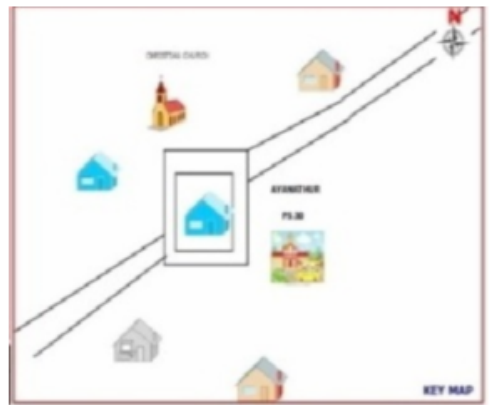

Google Map View

Polling Station Building Front View

Polling Station Front View

Cad View

Key MAP View

1	SSL2060069	பெயர் : விக்கனேஷ் தந்தை பெயர்: காமராஜ் வீட்டு எண் : 00 வயது : 24 பாலினம் : ஆண்	Photo is available	2	SSL0783373	பெயர் : பெரியசாமி தந்தை பெயர்: சின்னபிள்ளை வீட்டு எண் : 1 வயது : 61 பாலினம் : ஆண்	Photo is available	3	SSL0783381	பெயர் : சிவமாலை கணவர் பெயர்: பெரியசாமி வீட்டு எண் : 1 வயது : 56 பாலினம் : பெண்	Photo is available
4	SSL0783472	பெயர் : அழகப்பன் தந்தை பெயர்: பெரியசாமி வீட்டு எண் : 1 வயது : 42 பாலினம் : ஆண்	Photo is available	5	SSL0783449	பெயர் : சங்கீதா கணவர் பெயர்: அழகப்பன் வீட்டு எண் : 1 வயது : 33 பாலினம் : பெண்	Photo is available	6	SSL0957852	பெயர் : தூர்கா கணவர் பெயர்: ராஜா வீட்டு எண் : 1 வயது : 32 பாலினம் : பெண்	Photo is available
7	SSL0734137	பெயர் : அருள்நிதி தந்தை பெயர்: பிச்சைபிள்ளை வீட்டு எண் : 1 வயது : 30 பாலினம் : ஆண்	Photo is available	8	SSL0957845	பெயர் : புவனா தந்தை பெயர்: சிவசாமி வீட்டு எண் : 1 வயது : 28 பாலினம் : பெண்	Photo is available	9	SSL2220861	பெயர் : சக்திவேல் தந்தை பெயர்: மகாலிங்கம் வீட்டு எண் : 116 வயது : 24 பாலினம் : ஆண்	Photo is available
10	SSL0660886	பெயர் : பூஷ்பவள்ளி கணவர் பெயர்: செங்கமுத்து வீட்டு எண் : 1A8 வயது : 31 பாலினம் : பெண்	Photo is available	11	BBJ1547991	பெயர் : நடராஜன் தந்தை பெயர்: சின்னசாமி வீட்டு எண் : 4/81 வயது : 40 பாலினம் : ஆண்	Photo is available	12	SSL2324622	பெயர் : பிரபா கணவர் பெயர்: நடராஜன் வீட்டு எண் : 4/81 வயது : 32 பாலினம் : பெண்	Photo is available
13	SSL0478040	பெயர் : வேம்பு கணவர் பெயர்: ராஜேந்திரன் வீட்டு எண் : 4-157 வயது : 51 பாலினம் : பெண்	Photo is available	14	SSL2281491	பெயர் : பிரபாகரன் தாயின் பெயர்: தங்கமணி வீட்டு எண் : 4/1098 வயது : 28 பாலினம் : ஆண்	Photo is available	15	SSL2281558	பெயர் : சிவா தந்தை பெயர்: பொன்னுசாமி வீட்டு எண் : 5/2ஏ வயது : 26 பாலினம் : ஆண்	Photo is available
16	SSL2281566	பெயர் : சிவஞானம் கணவர் பெயர்: பொன்னுசாமி வீட்டு எண் : 5/5ஏ வயது : 52 பாலினம் : பெண்	Photo is available	17	SSL0300541	பெயர் : ராஜா தந்தை பெயர்: பழனிவேல் வீட்டு எண் : 5/30ஏ வயது : 34 பாலினம் : ஆண்	Photo is available	18	SSL2336923	பெயர் : முரளி தந்தை பெயர்: நீலமேகம் வீட்டு எண் : 5/35ஏ வயது : 27 பாலினம் : ஆண்	Photo is available
19	SSL0660712	பெயர் : சுப்ரமணியன் தந்தை பெயர்: தங்கவேல் வீட்டு எண் : 5/81 வயது : 53 பாலினம் : ஆண்	Photo is available	20	SSL0783480	பெயர் : தமிழ் குடிமகன் தந்தை பெயர்: துரை வீட்டு எண் : 6-47 வயது : 29 பாலினம் : ஆண்	Photo is available	21	SSL1168640	பெயர் : ராஜேஷ் தந்தை பெயர்: துரை வீட்டு எண் : 6/47 வயது : 25 பாலினம் : ஆண்	Photo is available
22	SSL0223735	பெயர் : நடராஜன் தந்தை பெயர்: தங்கவேல் வீட்டு எண் : 6-48 வயது : 36 பாலினம் : ஆண்	Photo is available	23	SSL0976829	பெயர் : சிவகொழுந்து தந்தை பெயர்: தங்கவேல் வீட்டு எண் : 6-48 வயது : 35 பாலினம் : பெண்	Photo is available	24	SSL2368298	பெயர் : கௌசல்யா கணவர் பெயர்: ராஜா வீட்டு எண் : 6/48எப2 வயது : 27 பாலினம் : பெண்	Photo is available
25	SSL2288306	பெயர் : இலக்கியா கணவர் பெயர்: செந்தமிழ்செல்வன் வீட்டு எண் : 7/148 வயது : 35 பாலினம் : பெண்	Photo is available	26	SSL0783415	பெயர் : சுகன்யா கணவர் பெயர்: ரமேஷ் வீட்டு எண் : 9 வயது : 32 பாலினம் : பெண்	Photo is available	27	SSL0133470	பெயர் : வாசுகி கணவர் பெயர்: சின்னதுரை வீட்டு எண் : 10 வயது : 44 பாலினம் : பெண்	Photo is available
28	SSL2368439	பெயர் : வெண்ணிலா கணவர் பெயர்: காமராஜ் வீட்டு எண் : 12 வயது : 35 பாலினம் : பெண்	Photo is available	29	BBJ1292184	பெயர் : ரவிச்சந்திரன் த தந்தை பெயர்: தங்கராசு வீட்டு எண் : 13 பி வயது : 50 பாலினம் : ஆண்	Photo is available	30	SSL0783456	பெயர் : சுந்தரி தந்தை பெயர்: அறிவுழகன் வீட்டு எண் : 13C வயது : 29 பாலினம் : பெண்	Photo is available