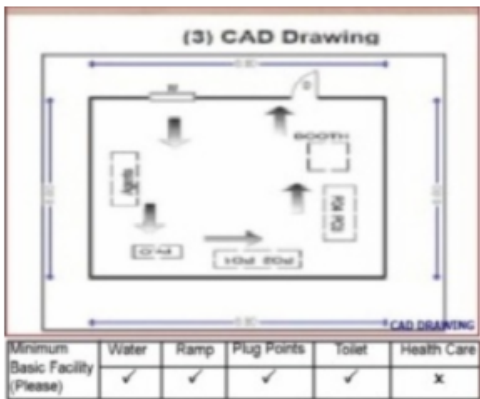

வாக்காளர் பதிவு அலுவலரின்
கையொப்பம்

Nazri Naksha

Google Map View

Polling Station Building Front View

Polling Station Front View

Cad View

Key MAP View

| | | | | | | | | | | | |
|------|------------|---|--------------------|----|------------|--|--------------------|----|------------|---|--------------------|
| 1 | SSL1283969 | பெயர் : கமலா கணவர் பெயர் : ராமசந்திரன் வீட்டு எண் : 1 வயது : 55 பாலினம் : பெண் | Photo is available | 2 | SSL0841874 | பெயர் : செல்வி கணவர் பெயர் : கலியமூர்த்தி வீட்டு எண் : 1 வயது : 29 பாலினம் : பெண் | Photo is available | 3 | SSL2288322 | பெயர் : செல்வமணி பி கணவர் பெயர் : முருகநாதம் ஆர் வீட்டு எண் : 1/1 வயது : 38 பாலினம் : பெண் | Photo is available |
| 4 | SSL1023837 | பெயர் : செல்வி கணவர் பெயர் : வரதன் வீட்டு எண் : 1-001 வயது : 34 பாலினம் : பெண் | Photo is available | 5 | SSL2069144 | பெயர் : சரண்யா கணவர் பெயர் : செல்வராஜ் வீட்டு எண் : 1/1 வயது : 31 பாலினம் : பெண் | Photo is available | 6 | SSL1068519 | பெயர் : காளிதாசன் தந்தை பெயர் : சுப்ரமணியன் வீட்டு எண் : 1/1 வயது : 27 பாலினம் : ஆண் | Photo is available |
| 7 | SSL2163483 | பெயர் : சூரியா தந்தை பெயர் : ராமசாமி வீட்டு எண் : 1/1 வயது : 27 பாலினம் : ஆண் | Photo is available | 8 | SSL2104545 | பெயர் : ராமநாதன் தந்தை பெயர் : ராமசாமி வீட்டு எண் : 1/1 வயது : 25 பாலினம் : ஆண் | Photo is available | 9 | SSL2265155 | பெயர் : ராஜேஷ்வரி ப தந்தை பெயர் : பசுபதி வீட்டு எண் : 1/7ஏ வயது : 24 பாலினம் : பெண் | Photo is available |
| 10 | SSL2411494 | பெயர் : கிருபாஹரி பி தந்தை பெயர் : பசுபதி வீட்டு எண் : 1/7 ஏ வயது : 20 பாலினம் : பெண் | Photo is available | 11 | SSL0841866 | பெயர் : ஆர்த்தி கணவர் பெயர் : சிவக்குமார் வீட்டு எண் : 1-7B வயது : 35 பாலினம் : பெண் | Photo is available | 12 | SSL0227082 | பெயர் : பொற்செல்வி கணவர் பெயர் : மணி வீட்டு எண் : 1-9A வயது : 61 பாலினம் : பெண் | Photo is available |
| 13 | SSL1126309 | பெயர் : விஜயா தந்தை பெயர் : மணி வீட்டு எண் : 1/9ஏ வயது : 39 பாலினம் : பெண் | Photo is available | 14 | SSL1053453 | பெயர் : ராஜ் தந்தை பெயர் : மணி வீட்டு எண் : 1-9ஏ வயது : 33 பாலினம் : ஆண் | Photo is available | 15 | BBJ1289909 | பெயர் : சசிகலா கணவர் பெயர் : ரமேஷ் வீட்டு எண் : 1-11 வயது : 44 பாலினம் : பெண் | Photo is available |
| # 16 | UXV1896752 | பெயர் : மருதம்மாள் தந்தை பெயர் : வெற்றிவேந்தன் வீட்டு எண் : 1/11/28 வயது : 34 பாலினம் : பெண் | Photo is available | 17 | SSL2174019 | பெயர் : ராதிகா கணவர் பெயர் : அருண்சுமார் வீட்டு எண் : 1/13 ஏ வயது : 29 பாலினம் : பெண் | Photo is available | 18 | SSL1283977 | பெயர் : நாகராஜன் தந்தை பெயர் : அழகப்பன் வீட்டு எண் : 1-18 வயது : 63 பாலினம் : ஆண் | Photo is available |
| 19 | BBJ1289834 | பெயர் : இளஞ்சியம் கணவர் பெயர் : நாகராஜன் வீட்டு எண் : 1-18 வயது : 51 பாலினம் : பெண் | Photo is available | 20 | SSL0783894 | பெயர் : வினோதகன் தந்தை பெயர் : நாகராஜன் வீட்டு எண் : 1-18 வயது : 29 பாலினம் : ஆண் | Photo is available | 21 | SSL1023803 | பெயர் : ராஜசேகர் தந்தை பெயர் : நாகராஜன் வீட்டு எண் : 1-18 வயது : 27 பாலினம் : ஆண் | Photo is available |
| 22 | SSL2237097 | பெயர் : சாலினி ர தந்தை பெயர் : ரமேஷ் வீட்டு எண் : 1/18 வயது : 22 பாலினம் : பெண் | Photo is available | 23 | SSL2367183 | பெயர் : சுபாஷ்சந்திரபோஸ் தந்தை பெயர் : சுப்ரமணியன் வீட்டு எண் : 1/19ஏ வயது : 21 பாலினம் : ஆண் | Photo is available | 24 | SSL2367209 | பெயர் : சுபாந் தாயின் பெயர் : சுதா வீட்டு எண் : 1/21 வயது : 20 பாலினம் : பெண் | Photo is available |
| 25 | SSL0841817 | பெயர் : ராஜேஷ் தந்தை பெயர் : முருகன் வீட்டு எண் : 1-25 வயது : 29 பாலினம் : ஆண் | Photo is available | 26 | SSL2034585 | பெயர் : கோகிலா தந்தை பெயர் : ராமலிங்கம் வீட்டு எண் : 1/25/1 வயது : 24 பாலினம் : பெண் | Photo is available | 27 | SSL2454825 | பெயர் : மலர் கணவர் பெயர் : ராஜேந்திரன் வீட்டு எண் : 1/26 வயது : 58 பாலினம் : பெண் | Photo is available |
| 28 | SSL0876995 | பெயர் : வரதன் தாயின் பெயர் : மாலா வீட்டு எண் : 1-26 வயது : 30 பாலினம் : ஆண் | Photo is available | 29 | SSL2163491 | பெயர் : ரோகா கணவர் பெயர் : ரகுவரன் வீட்டு எண் : 1/27 வயது : 39 பாலினம் : பெண் | Photo is available | 30 | BBJ2364594 | பெயர் : பவளக்கொடி தந்தை பெயர் : ஓப்பிலாமணி வீட்டு எண் : 1-27B வயது : 39 பாலினம் : பெண் | Photo is available |